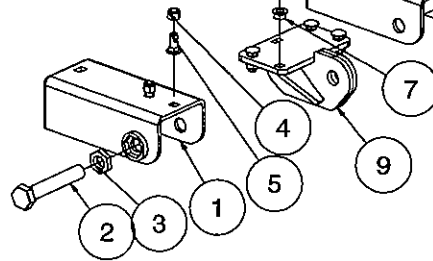

ATTACHE DE PATTE AVANT / FRONT OUTRIGGER ATTACHMENT

LISTE DE PIÈCES / PART LIST

ITEM	QTY	PIECE/PART	DESCRIPTION FRANCAISE	ENGLISH DESCRIPTION
1	2	223051	BRAQUETTE DE PATTE	OUTRIGGER BRACKET
2	2	500334	BOULON	BOLT
3	2	501057	DEMI-ÉCROU NYLON	HALF NYLON NUT
4	4	501034	ÉCROU NYLON	NYLON NUT
5	4	500501	BOULON CARRIAGE	CARRIAGE BOLT
6	4	500502	BOULON CARRIAGE	CARRIAGE BOLT
7	4	501024	ÉCROU A AILETTES	FLANGE NUT
8	1	223052	BRAQUETTE CENTRALE	CENTRAL BRACKET

CYLINDRE DE PATTE / OUTRIGGER CYLINDER

LISTE DE PIÈCES / PART LIST

ITEM	QTY	PIECE/PART	DESCRIPTION FRANCAISE	ENGLISH DESCRIPTION
1	1	450543	ADAPTEUR HYDRAULIQUE	HYDRAULIC FITTING
2	1	467113	CYLINDRE HYDRAULIQUE	HYDRAULIC CYLINDER
3	1	450712	ADAPTEUR HYDRAULIQUE	HYDRAULIC FITTING
4	4	467501	BARRURE	HAIR PIN
5	2	467500	AXE	PIN