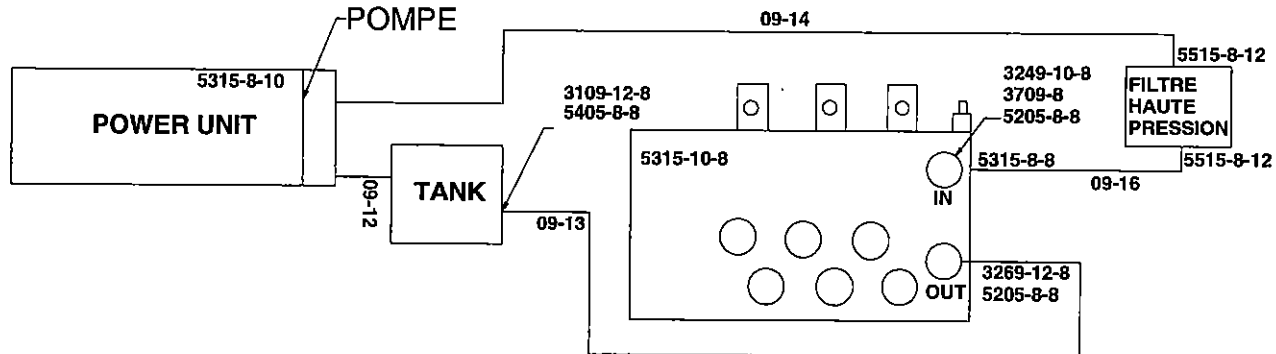

SANS PATTES