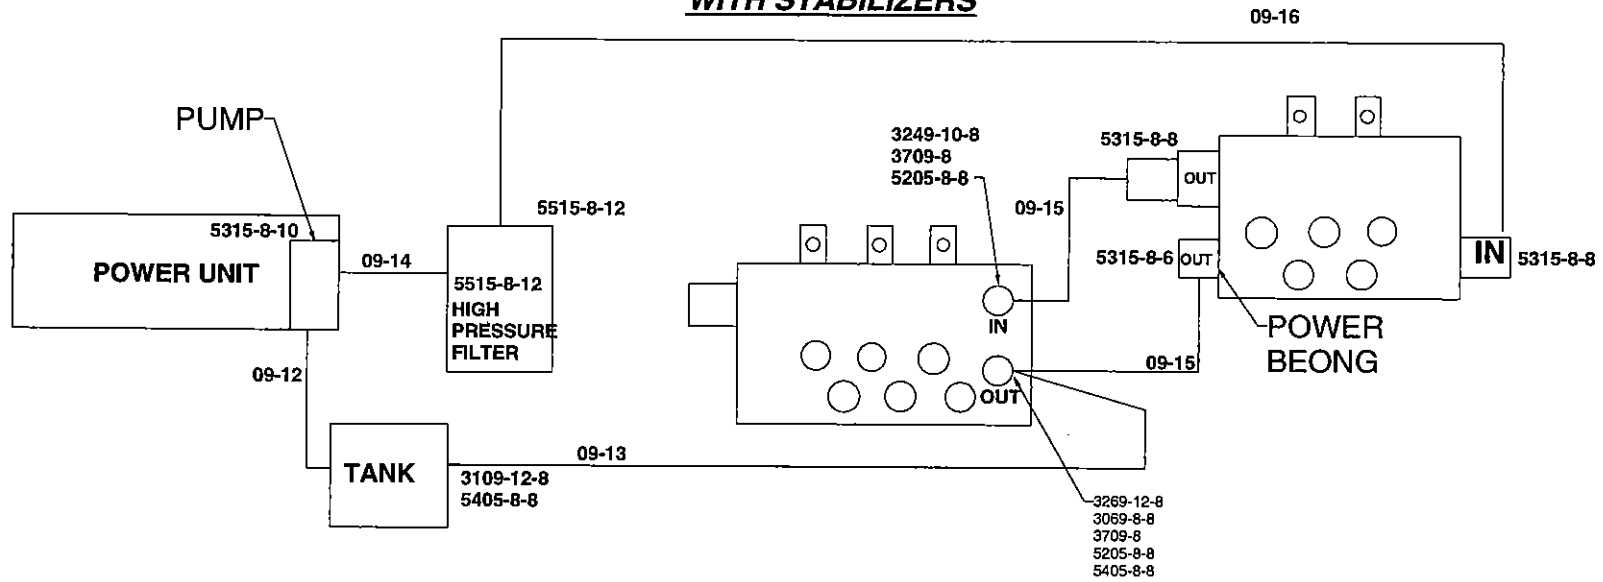

19 - HYDRAULIC SCHEMATIC FOR THE POWER UNIT

WITH STABILIZERS