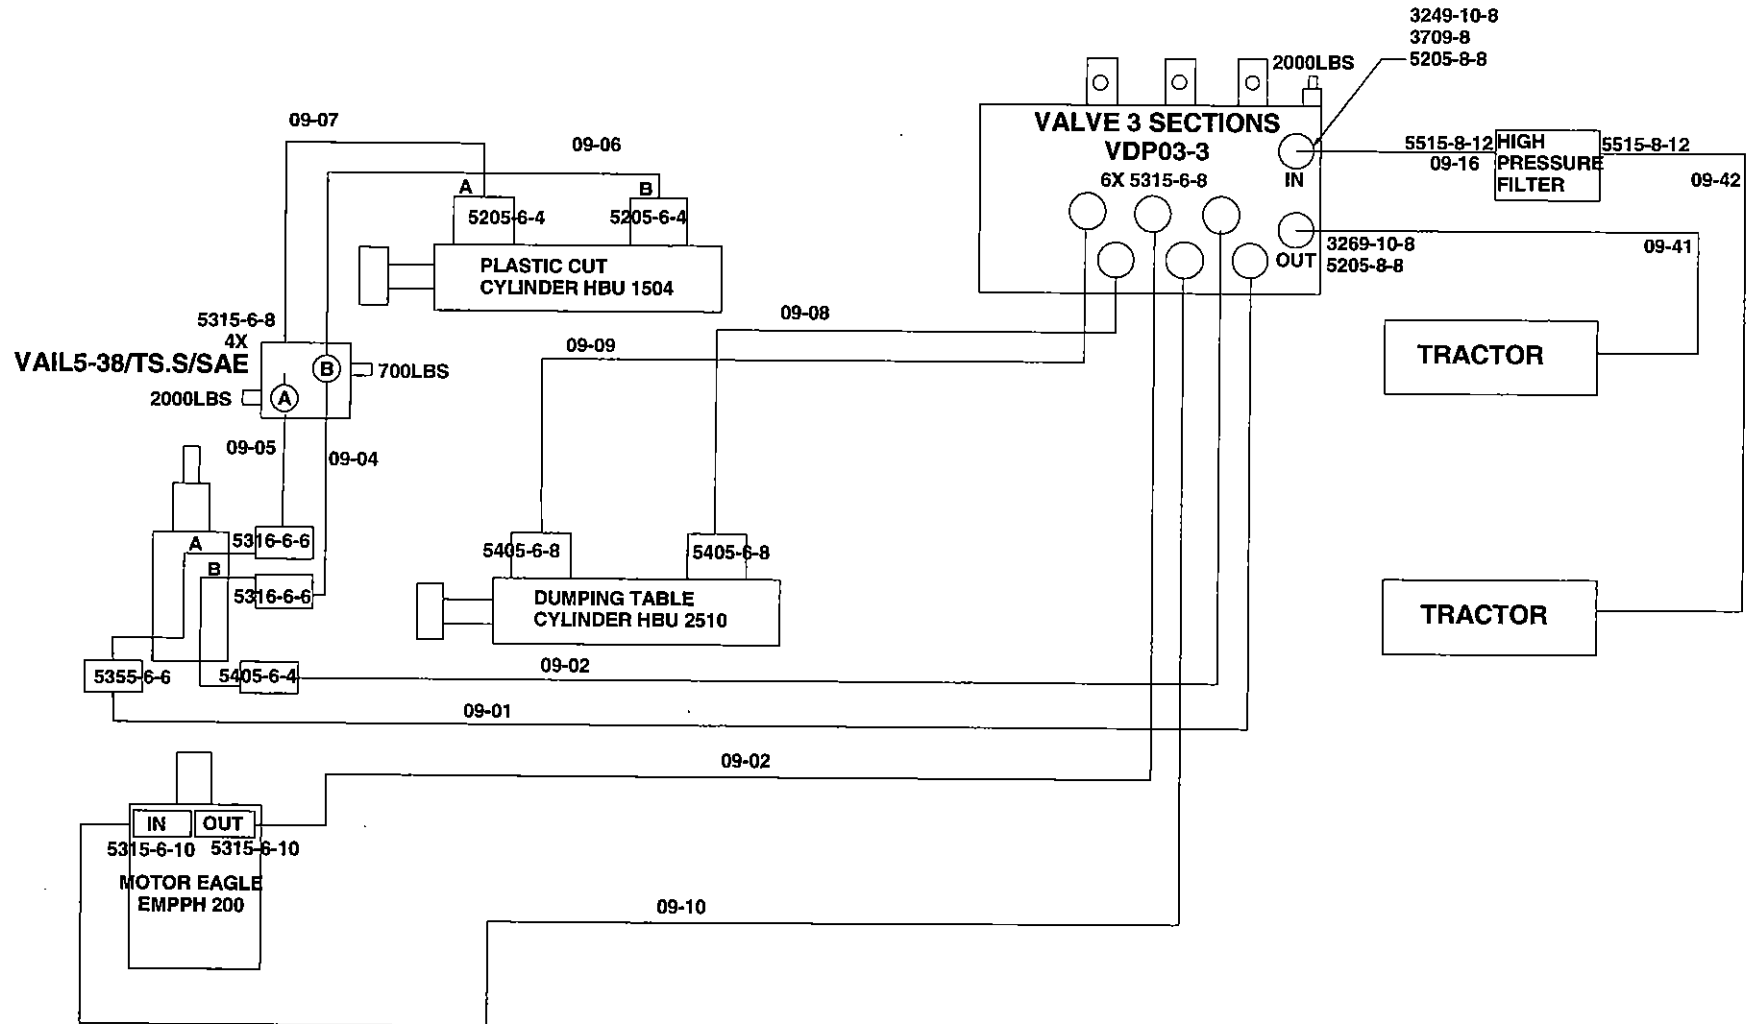

19 - HYDRAULIC SCHEMATIC FOR 680 BALE WRAPPER