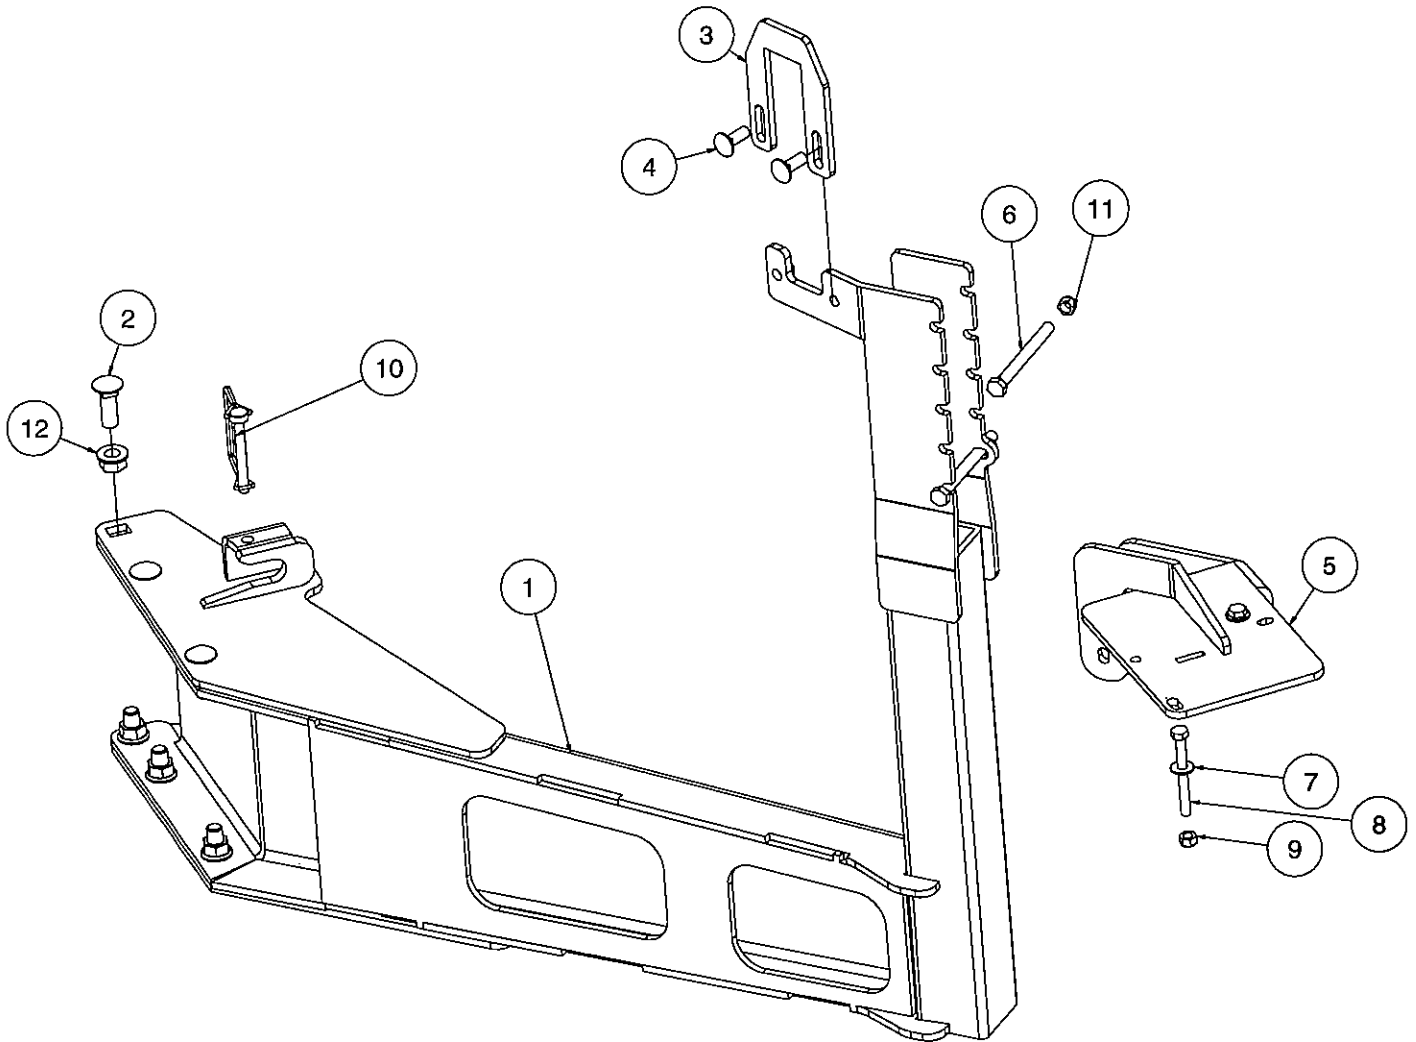

13: BRAS DE SUPPORT DE TENSIONNEUR

LISTE DE PIÈCES / PART LIST				
ITEM	QTY	PIECE/PART	DESCRIPTION FRANCAISE	ENGLISH DESCRIPTION
1	1	223067	BRAS	ARM
2	6	500502	BOULON CARRIAGE	CARRIAGE BOLT
3	1	223068	RENFORT	REINFORCEMENT
4	2	500442	BOULON CARRIAGE	CARRIAGE BOLT
5	1	223069	SUPPORT DE VALVE	VALVE HOLDER
6	2	500103	BOULON	BOLT
7	2	502003	RONDELLE	WASHER
8	2	500058	BOULON	BOLT
9	2	501031	ÉCROU NYLON	NYLON NUT
10	1	320021	BARRURE	LOCK PIN
11	4	501032	ÉCROU NYLON	NYLON NUT
12	6	501024	ÉCROU A AILETTES	FLANGE NUT