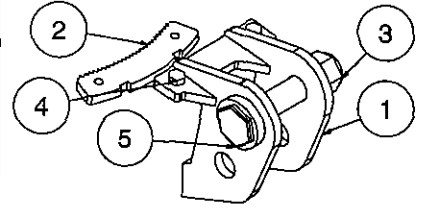

4: TABLE BASCULANTE / DUMPING TABLE

LISTE DE PIÈCES / PART LIST				
ITEM	QTY	PIECE/PART	DESCRIPTION FRANCAISE	ENGLISH DESCRIPTION
1	2	223009	BRAQUETTE DE FREIN	BRAKE SUPPORT
2	1	223010	MÂCHOIRE DE FREIN	BRAKE PAD
3	1	501037	ÉCROU NYLON	NYLON NUT
4	2	500082	BOULON	BOLT
5	1	300331	BOULON	BOLT