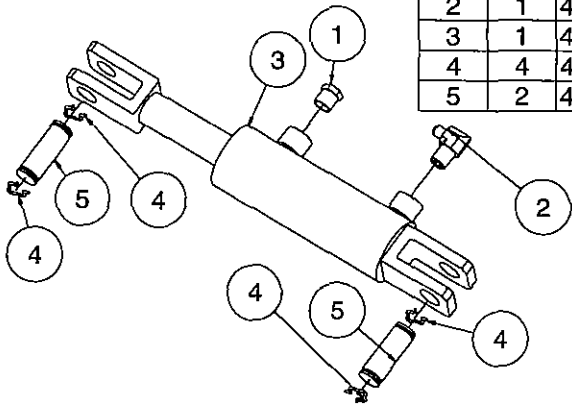

LISTE DE PIÈCES / PART LIST				
ITEM	QTY	PIECE/PART	DESCRIPTION FRANCAISE	ENGLISH DESCRIPTION
1	1	470114	ÉVENT	VENT
2	1	450172	ADAPTEUR HYDRAULIQUE	HYDRAULIC FITTING
3	1	467113	CYLINDRE	HYDRAULIC CYLINDER
4	4	467501	GOUPILLE	HAIR PIN
5	2	467500	AXE DE CYLINDRE	CYLINDER AXLE