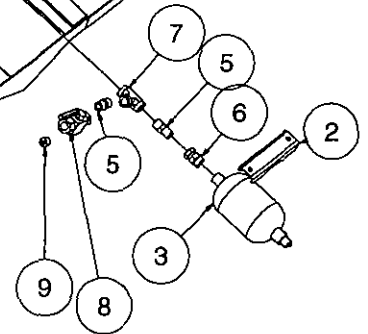

3: LE DOMPEUR / THE DROP OFF

LISTE DE PIÈCES / PART LIST				
ITEM	QTY	PIECE/PART	DESCRIPTION FRANCAISE	ENGLISH DESCRIPTION
1	1	223006	ATTACHE DE DOMPEUR	DROP OFF ATTACHMENT
2	7	500502	BOULON CARRIAGE	CARRIAGE BOLT
3	7	501024	ÉCROU A AILETTES	FLANGE NUT
4	2	500096	BOULON	BOLT
5	2	501032	ÉCROU NYLON	NYLON NUT

LISTE DE PIÈCES / PART LIST				
ITEM	QTY	PIECE/PART	DESCRIPTION FRANCAISE	ENGLISH DESCRIPTION
1	1	470114	ÉVENT	VENT
2	1	450172	ADAPTEUR HYDRAULIQUE	HYDRAULIC FITTING
3	1	467113	CYLINDRE	HYDRAULIC CYLINDER
4	4	467501	GOUPILLE	HAIR PIN
5	2	467500	AXE DE CYLINDRE	CYLINDER AXLE

LISTE DE PIÈCES / PART LIST				
ITEM	QTY	PIECE/PART	DESCRIPTION FRANCAISE	ENGLISH DESCRIPTION
1	1	223007	AXE DE DOMPEUR	DUMPER'S AXLE
2	1	223008	SUPPORT	HOLDER
3	1	470116	ACCUMULATEUR	ACCUMULATOR
4	1	322299	GRAISSEUR	GREASE FITTING
5	2	450008	ADAPTEUR HYDRAULIQUE	HYDRAULIC FITTING
6	1	451366	ADAPTEUR HYDRAULIQUE	HYDRAULIC FITTING
7	1	450243	ADAPTEUR HYDRAULIQUE	HYDRAULIC FITTING
8	1	466999	VALVE A BOULE	BALL VALVE
9	1	470115	BOUCHON	PLUG
10	2	501032	ÉCROU NYLON	NYLON NUT