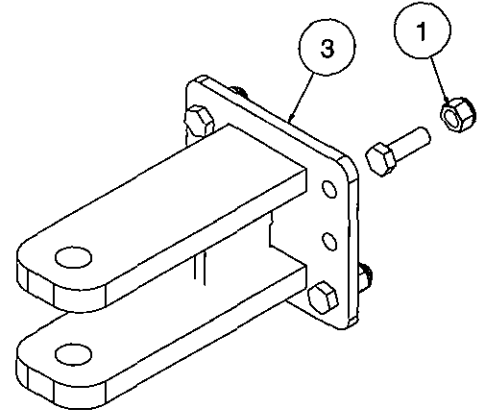

LISTE DE PIÈCES / PART LIST				
ITEM	QTY	PIECE/PART	DESCRIPTION FRANCAISE	ENGLISH DESCRIPTION
1	4	501034	ÉCROU NYLON	NYLON NUT
2	4	500177	BOULON	BOLT
3	1	223076	MAIN	COUPLING HAND