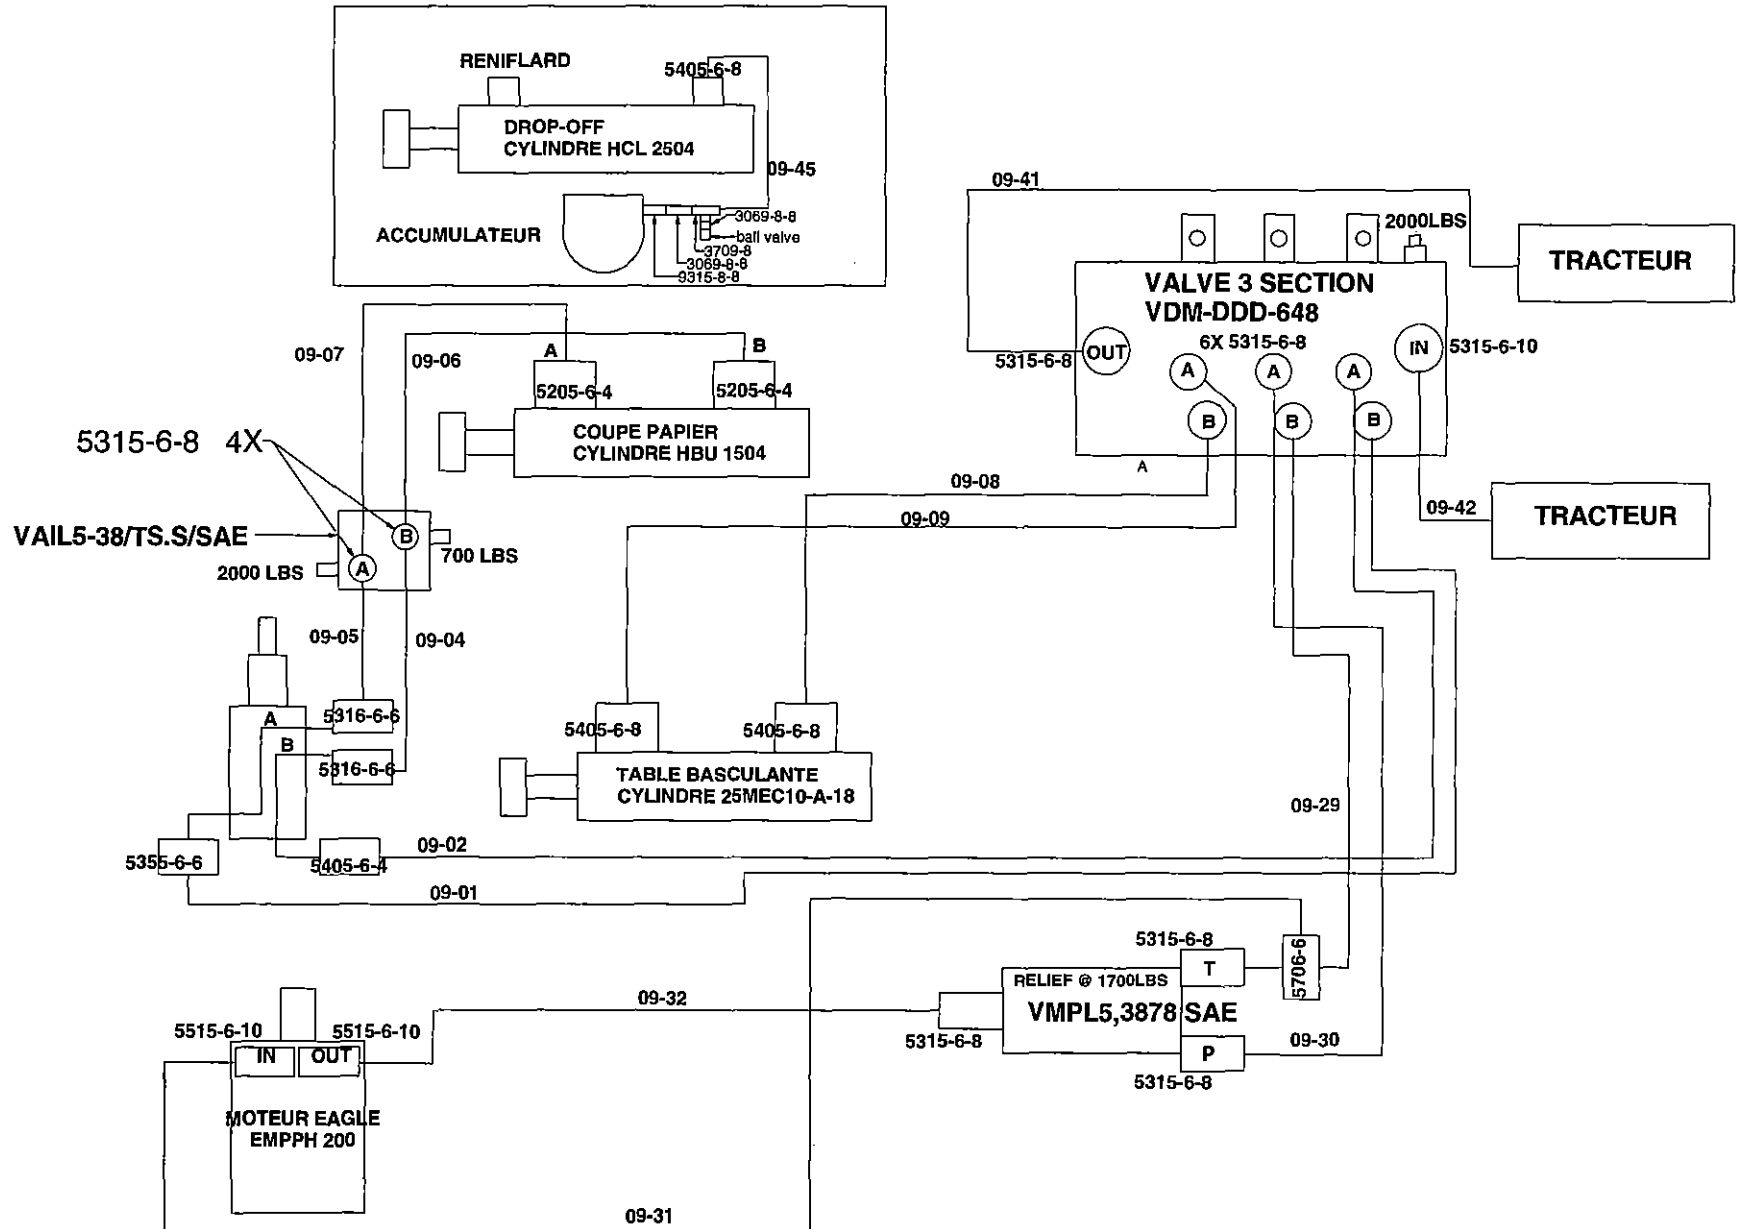

19 - HYDRAULIQUE POUR 580 ET 680

LISTE DE PIÈCES				LISTE DE PIÈCES			
NO:	QTÉ	DESCRIPTION	# PIÈCE	NO:	QTÉ	DESCRIPTION	# PIÈCE
1	1	09-01	223101	24	1	09-24	233124
2	1	09-02	223102	25	1	09-25	233125
3	1	09-03	223103	26	1	09-26	233126
4	1	09-04	223104	27	1	09-27	233127
5	1	09-05	233105	28	1	09-28	233128
6	1	09-06	233106	29	1	09-29	233129
7	1	09-07	233107	30	1	09-30	233130
8	1	09-08	233108	31	1	09-31	233131
9	1	09-09	233109	32	1	09-32	233132
10	1	09-10	233110	33	1	09-33	233133
11	1	09-11	233111	34	1	09-34	233134
12	1	09-12	233112	35	1	09-35	233135
13	1	09-13	233113	36	1	09-36	233136
14	1	09-14	233114	37	1	09-37	233137
15	1	09-15	233115	38	1	09-38	233138
16	1	09-16	233116	39	1	09-39	233139
17	1	09-17	233117	40	1	09-40	233140
18	1	09-18	233118	41	1	09-41	233141
19	1	09-19	233119	42	1	09-42	233142
20	1	09-20	233120	43	1	09-43	233143
21	1	09-21	233121	44	1	09-44	233144
22	1	09-22	233122	45	1	09-45	233145
23	1	09-23	233123				

19 - SCHÉMA HYDRAULIQUE ENROBEUSE 580