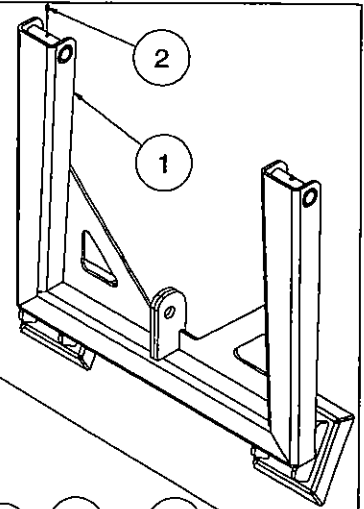

9: PATTES ET ATTACHE DE PATTE / OUTRIGGERS AND ATTACHMENTS

PATTE AVANT ET ARRIÈRE / FRONT AND REAR OUTRIGGERS

LISTE DE PIÈCES / PART LIST

ITEM	QTY	PIECE/PART	DESCRIPTION FRANCAISE	ENGLISH DESCRIPTION
1	1	223050	PATTE ASSEMBLÉE	OUTRIGGER
2	2	322299	GRAISSEUR	GREASE FITTING