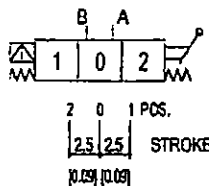

This is the dimension coil for the VDM6, and it is different from VD6A. Also 08 part is different, the other components are the same.