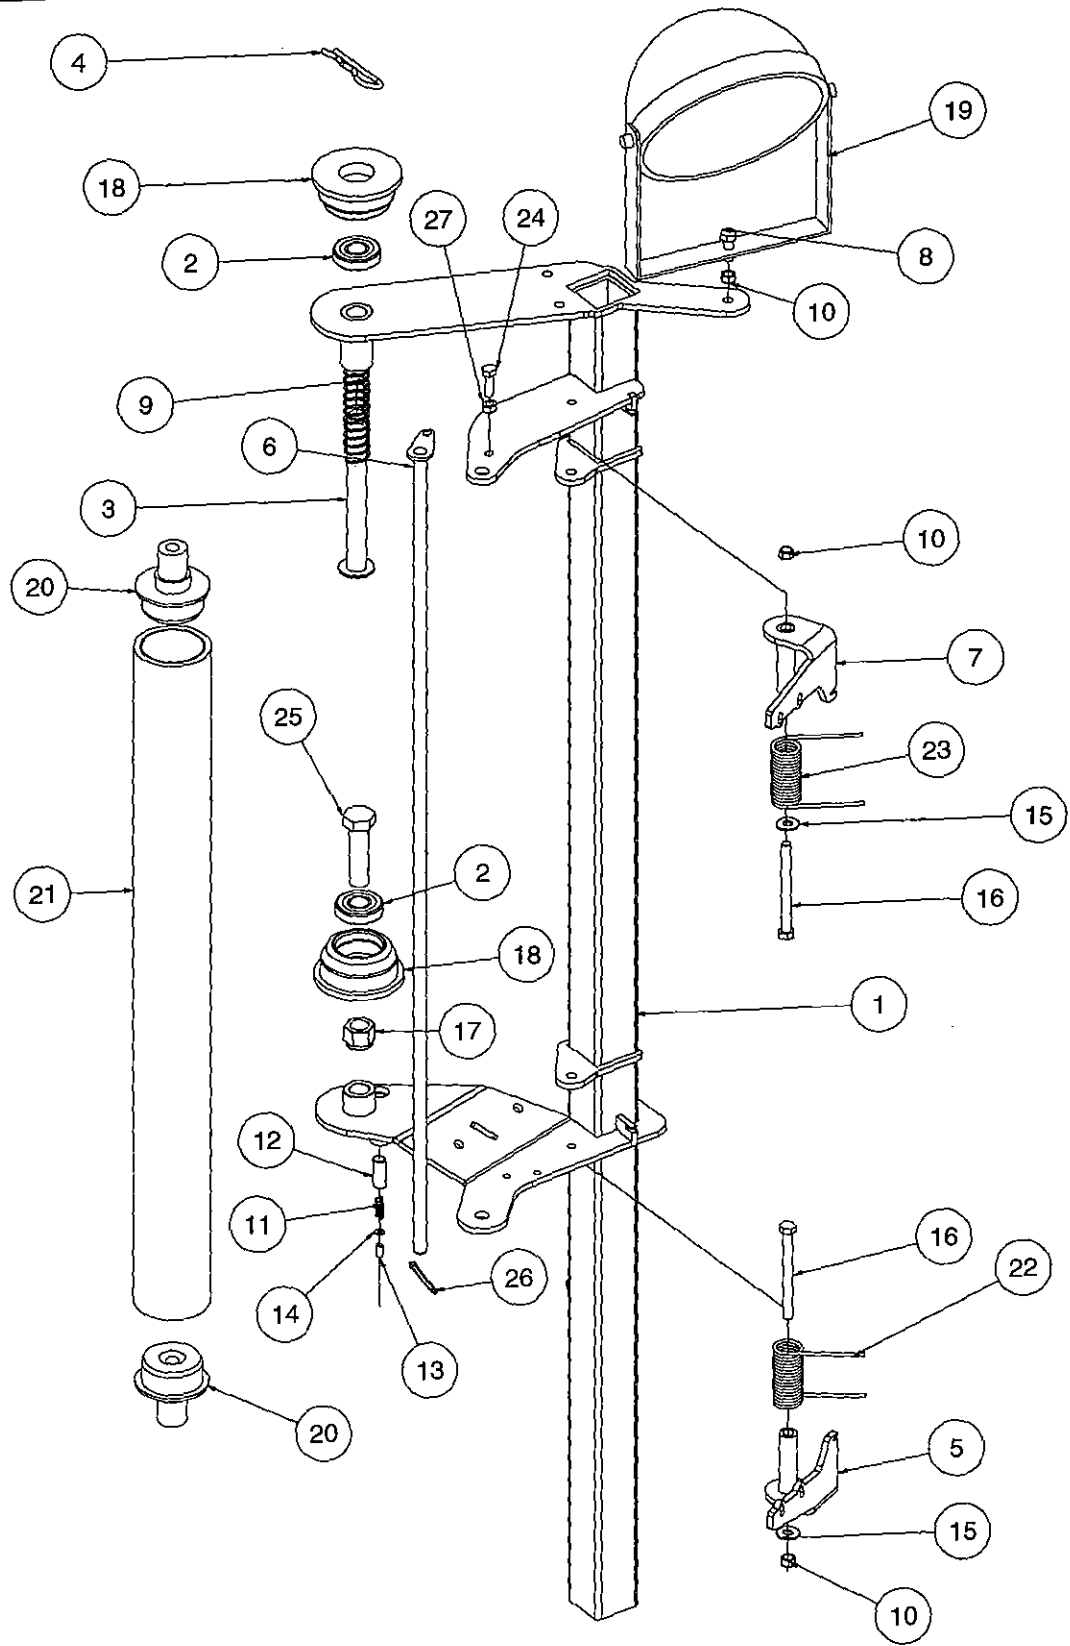

ANDERSON

ANDERSON

ANDERSON

12: POTEAU DE TENSIONNEUR / STRETCHER'S SUPPORT

ANDERSON

ANDERSON

ANDERSON

12: POTEAU DE TENSIONNEUR / STRETCHER'S SUPPORT

LISTE DE PIÈCES / PART LIST				
ITEM	QTY	PIECE/PART	DESCRIPTION FRANCAISE	ENGLISH DESCRIPTION
1	1	224076	POTEAU DE TENSIONNEUR	STRETCHER'S SUPPORT
2	2	303012	ROULEMENT	BEARING
3	1	224077	TIGE	ROD
4	1	320010	GOUPILLE	HITCH PIN
5	1	224078	SUPPORT RESSORT SUPÉRIEUR	UPPER SPRING SUPPORT
6	1	224079	TIGE	ROD
7	1	224080	SUPPORT RESSORT INFÉRIEUR	LOWER SPRING SUPPORT
8	1	560084	BOULON	BOLT
9	1	304009	RESSORT	SPRING
10	3	501032	ÉCROU NYLON	NYLON NUT
11	1	~~XXXXX~~	RESSORT 304023	SPRING 304023
12	1	224081	FREIN EN TEFLON	TEFLON BRAKE
13	1	507003	VIS A 6 PANS CREUX	ALLEN SCREW
14	1	560661	RONDELLE	WASHER
15	2	502004	RONDELLE	WASHER
16	2	~~XXXXX~~	BOULON 500104	BOLT 500104
17	1	501036	ÉCROU NYLON	NYLON NUT
18	2	224082	SUPPORT DE ROULEAU DE PLAST.	PLASTIC ROLLER SUPPORT
19	1	319880	LUMIÈRE DE TRAVAIL	LIGHT
20	2	224083	SUPPORT ROULEAU CAOUTCHOUC	RUBBER ROLLER SUPPORT
21	1	224084	ROULEAU DE CAOUTCHOUC	RUBBER ROLLER
22	1	304007	RESSORT	SPRING
23	1	304008	RESSORT	SPRING
24	1	500044	BOULON	BOLT
25	1	500288	BOULON	BOLT
26	1	320002	GOUPILLE	COTTER PIN
27	1	501031	ÉCROU NYLON	NYLON NUT