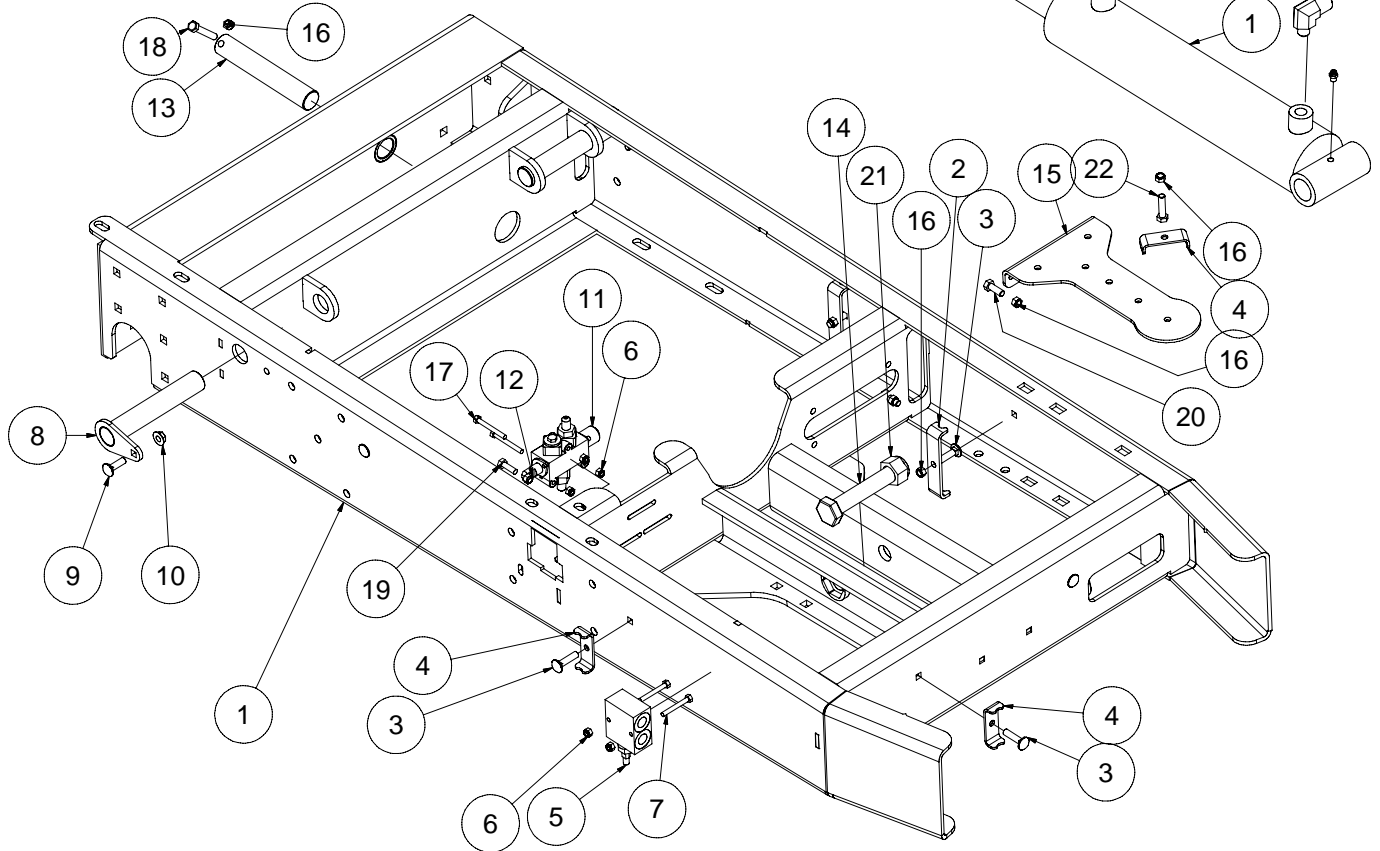

Visit our web site : www.anderson-machineries.com

Table des matières

- 1 → Le Chassis
- 2 → L'Unité Hydraulique
- 3 → Le Support de dompeur et le dompeur
- 4 → La Table basculante
- 5 → Le Coupe plastique
- 6 → Le moyeu central de la table pivotante
- 7 → Les Rouleaux d'appuis et le garde de la table pivotante
- 8 → La table pivotante
- 9 → Les pattes et Les attaches de pattes
- 10 → Le bras de chargement et ses attaches
- 11 → Le Tensionneur
- 12 → Le Poteau de tensionneur
- 13 → Le bras du poteau de tensionneur
- 14 → Le support de valve
- 15 → La pôle, support de rouleau de plastique et la main
- 16 → Les Essieux
- 17 → Contrôle électrique
- 18 → Câble 680
- 19 → Diagrammes hydrauliques
- 23 → Unité hydraulique

Machinerie Anderson
5125, Rue de la Plaisance
Chesterville, Qc, Canada
GOP 1J0
Téléphone : 1-819-382-2952
Télocopieur : 1-819-382-2643
No sans frais : 1-888-833-2952

INDEX

- 1 → The main frame
- 2 → The power unit
- 3 → The drop-off and its support
- 4 → The dumping table
- 5 → The plastic cut
- 6 → The central hub of the rotary table
- 7 → The support roller and the rotary table guard
- 8 → The rotary table
- 9 → The front and rear stabilizers and their supports
- 10 → The loading arm and its support
- 11 → The stretcher
- 12 → The stretcher's support
- 13 → The arm of the stretcher's support
- 14 → The valve holder
- 15 → The tow bar, the tongue and the plastic roller support
- 16 → The axles
- 17 → Electric control
- 18 → 680 Wires
- 19 → Hydrauliques schematic
- 23 → Power unit

ITEM	QTY	PIECE/PART	DESCRIPTION FRANCAISE	ENGLISH DESCRIPTION
1	1	467029	CYLINDRE TABLE BASC.	DUMP. TABLE CYLINDER
2	2	322299	GRAISSEUR	GREASE FITTING
3	2	450172	ADAPTEUR HYDRAULIQUE	HYDRAULIC FITTING