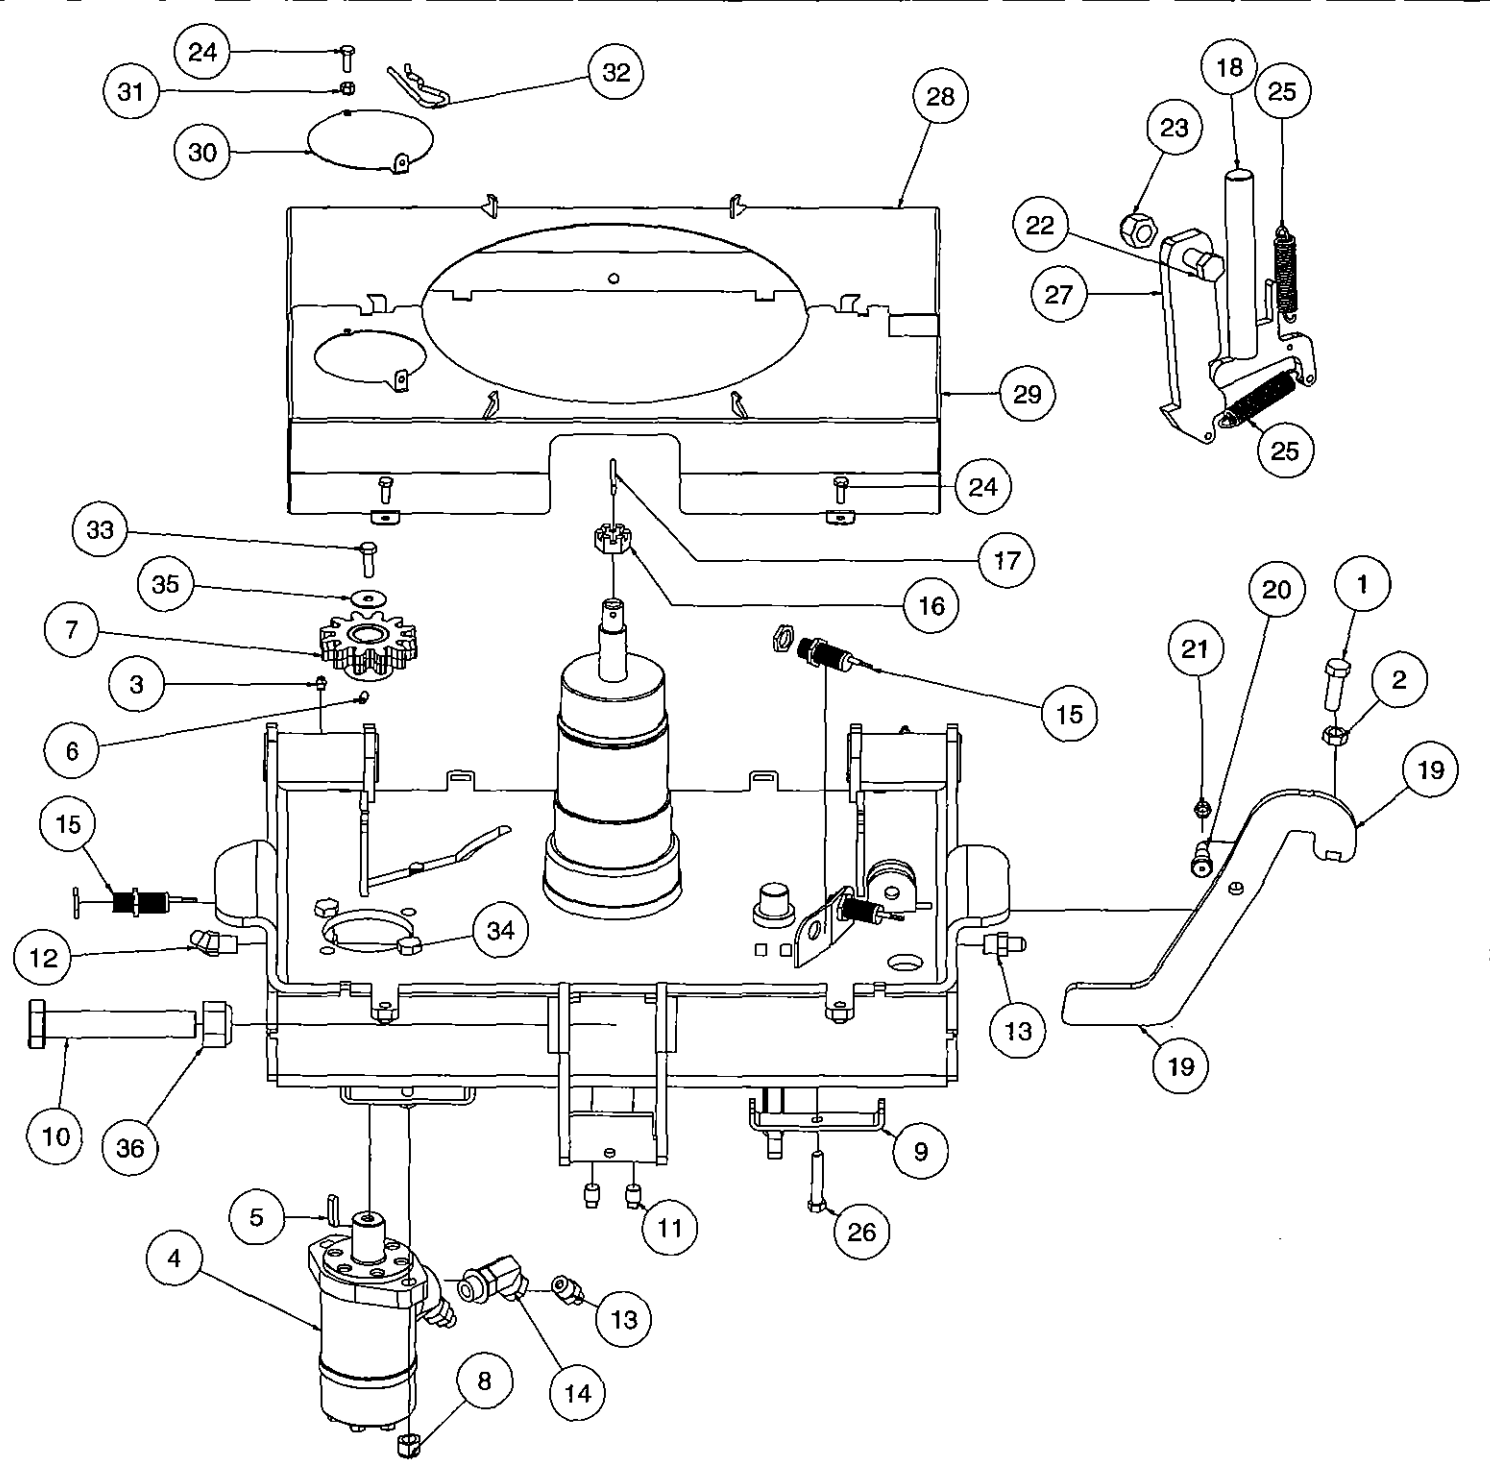

4: TABLE BASCULANTE / DUMPING TABLE

LISTE DE PIÈCES / PART LIST				
ITEM	QTY	PIECE/PART	DESCRIPTION FRANCAISE	ENGLISH DESCRIPTION
1	2	223009	BRAQUETTE DE FREIN	BRAKE SUPPORT
2	1	223010	MÂCHOIRE DE FREIN	BRAKE PAD
3	1	501037	ÉCROU NYLON	NYLON NUT
4	2	500082	BOULON	BOLT
5	1	300331	BOULON	BOLT