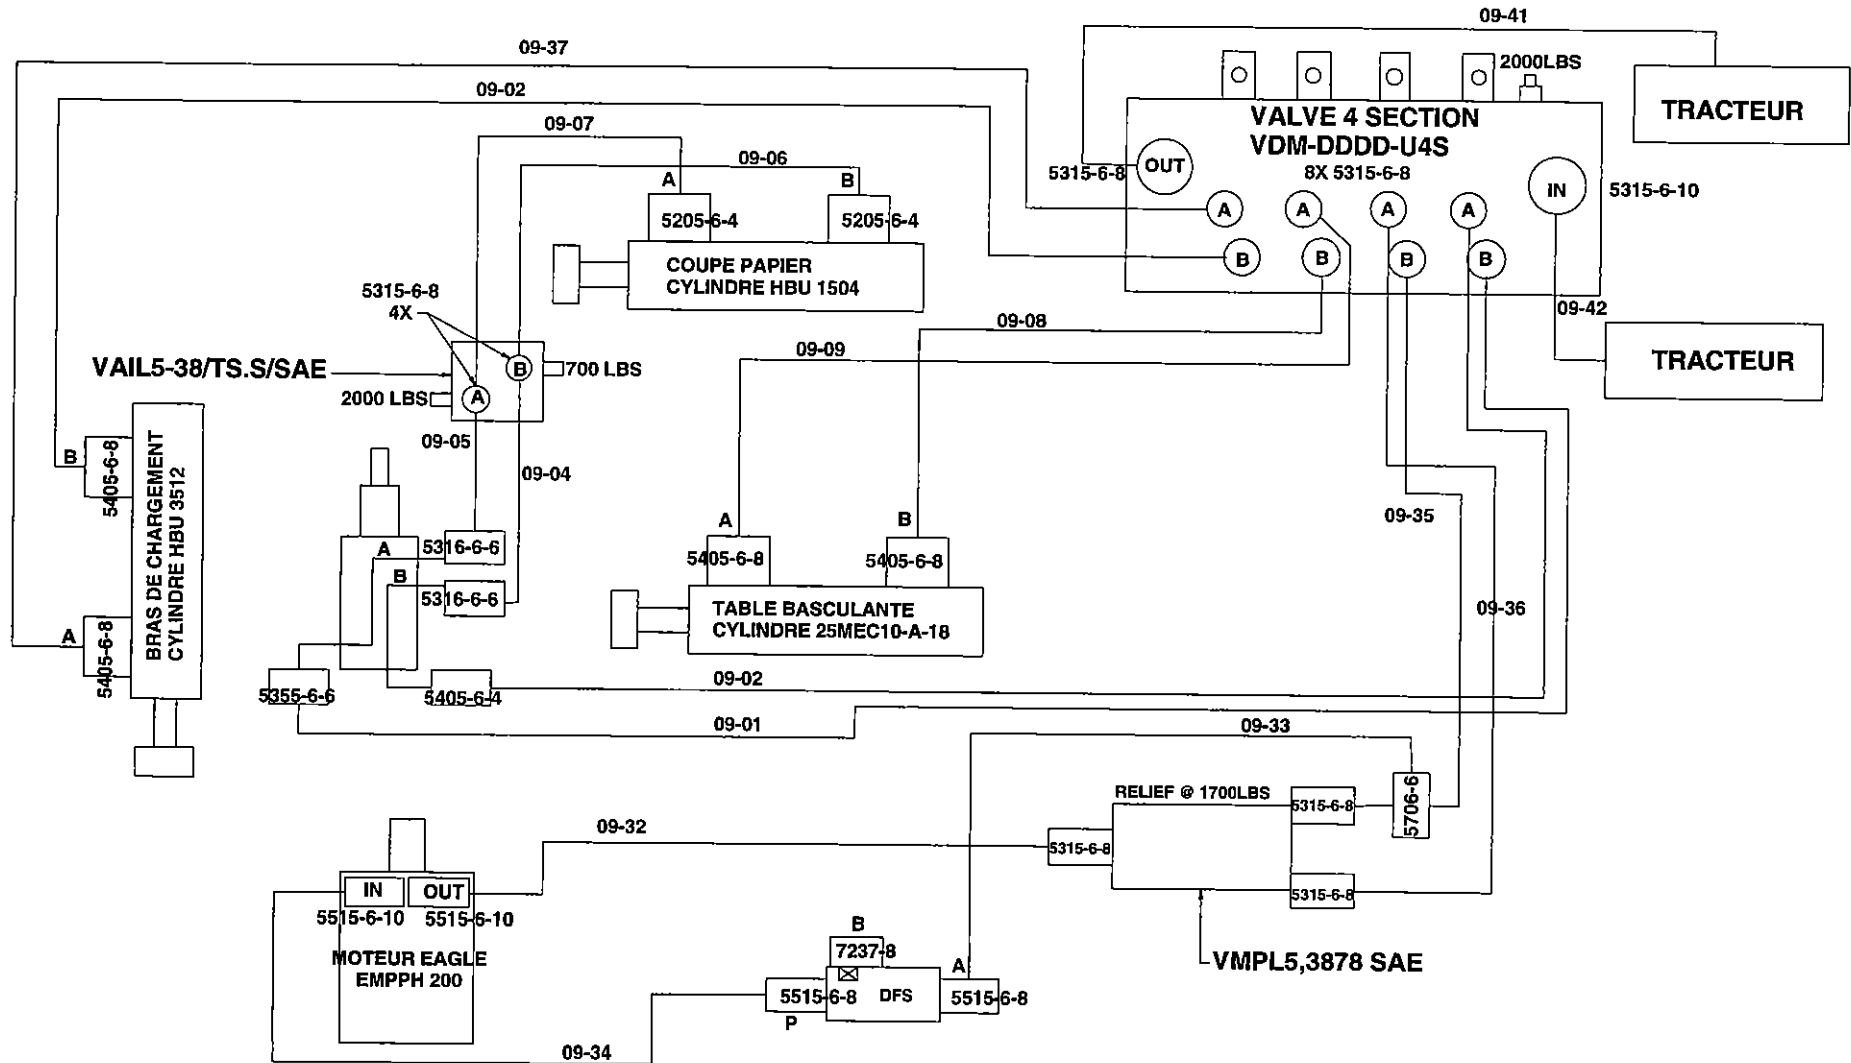

19 - SCHÉMA HYDRAULIQUE ENROBEUSE 580L