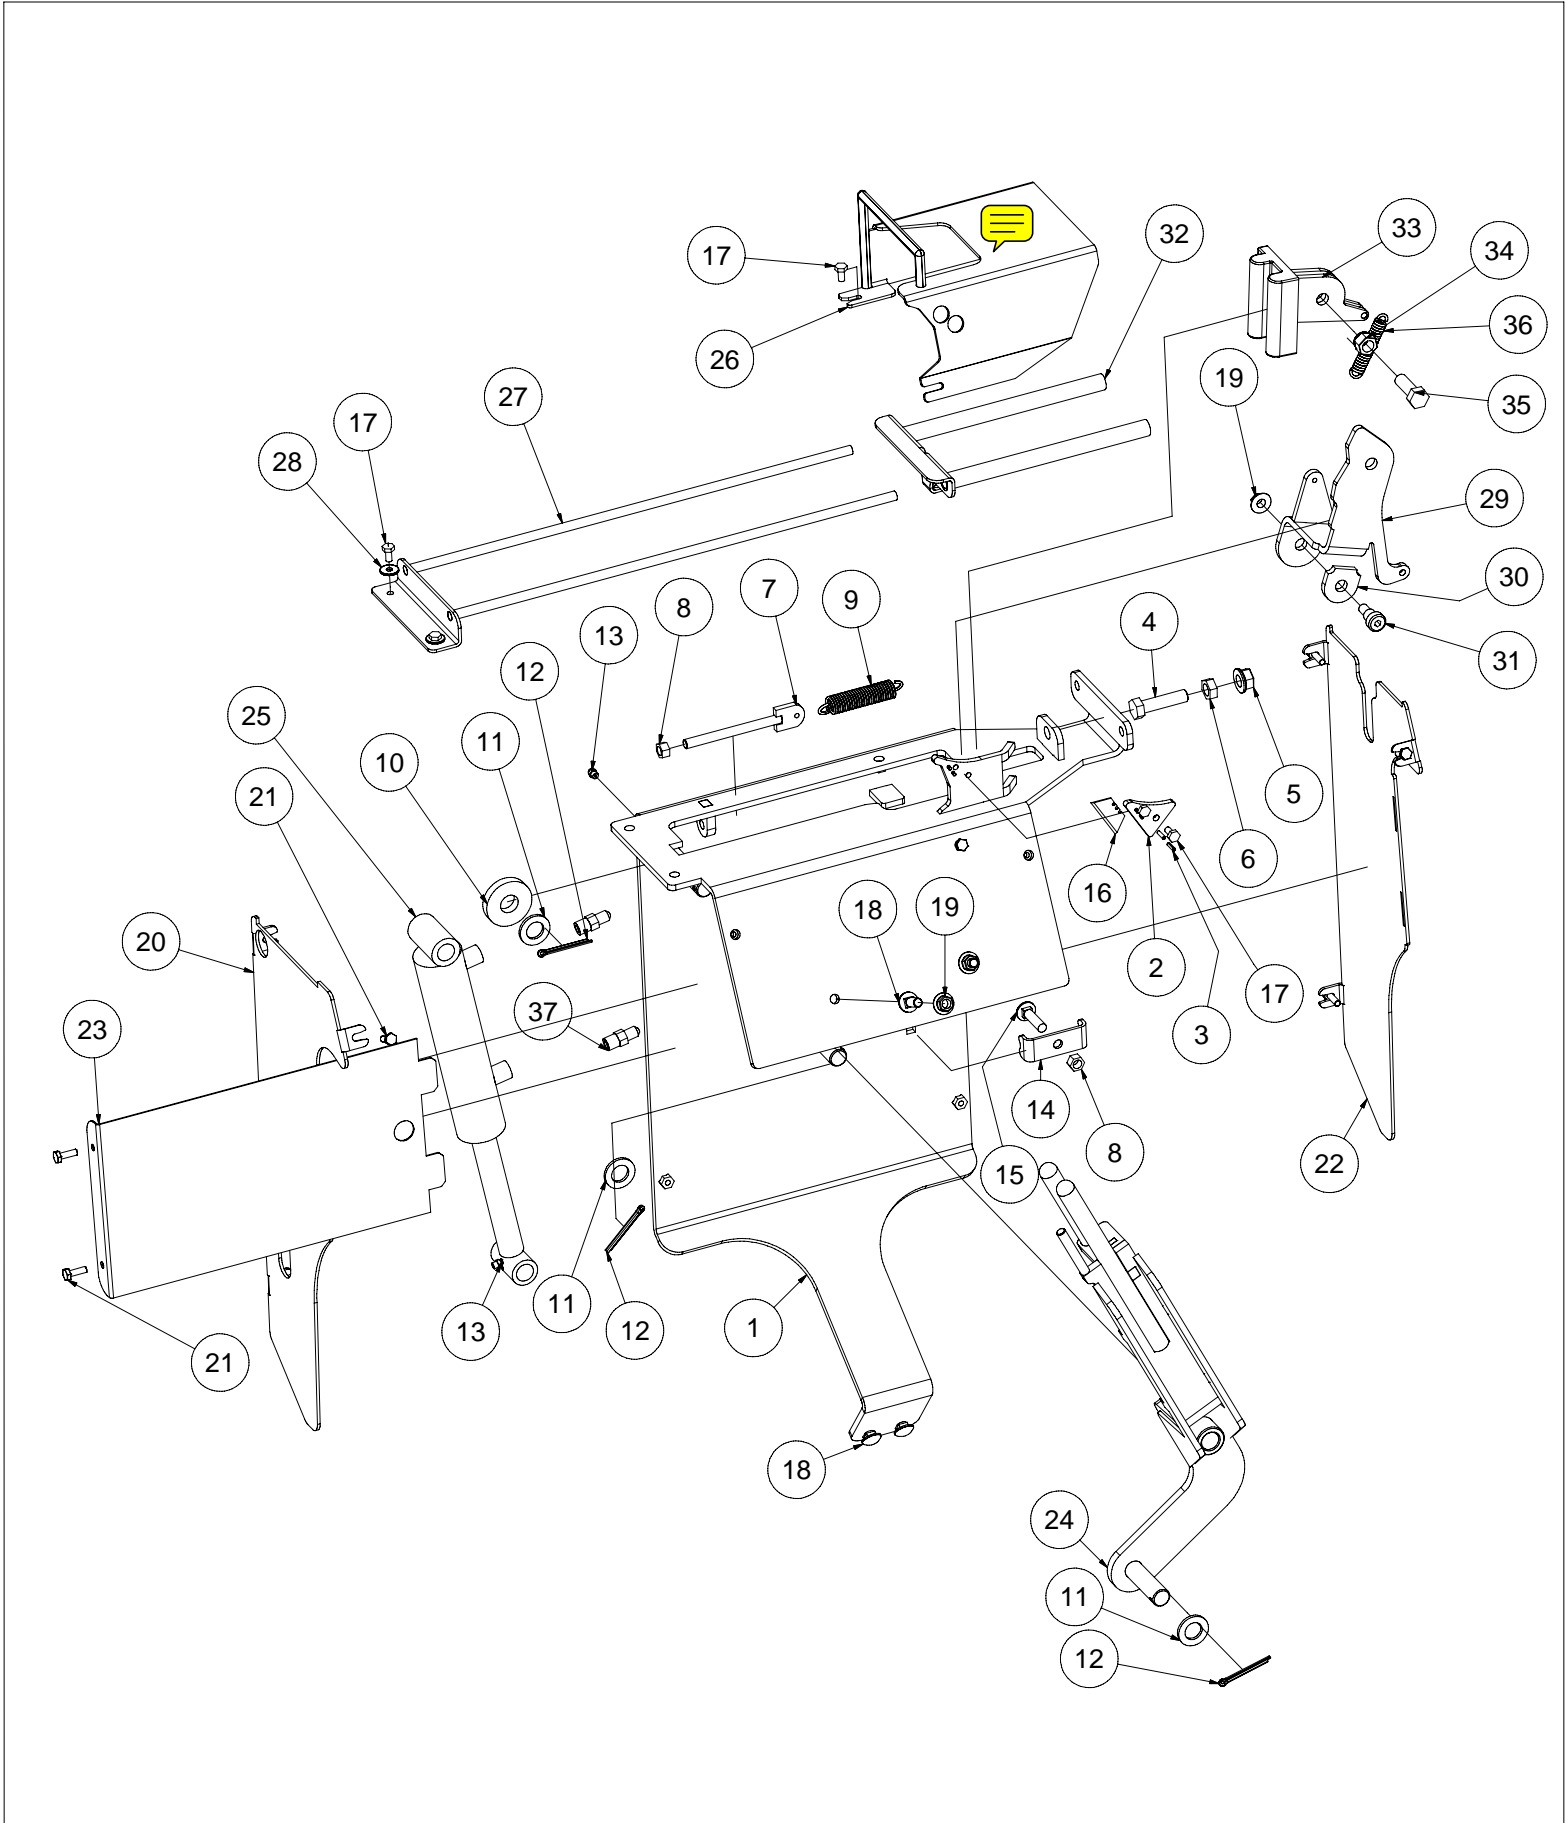

5: LE COUPE PLASTIQUE / THE PLASTIC CUT

5: LE COUPE PLASTIQUE / THE PLASTIC CUT

LISTE DE PIÈCES / PART LIST				
ITEM	QTY	PIECE/PART	DESCRIPTION FRANCAISE	ENGLISH DESCRIPTION
1	1	224051	BOITIER	FRAME
2	1	224052	SUPPORT DE LAME	BLADE HOLDER
3	2	320013	GOUPILLE A RESSORT	SPRING PIN
4	1	500180	BOULON	BOLT
5	1	501024	ÉCROU A AILETTES	FLANGE NUT
6	1	501014	ÉCROU	NUT
7	1	224112	TENDEUR DE RESSORT	SPRING BINDER
8	2	501002	ÉCROU	NUT
9	1	304003	RESSORT	SPRING
10	1	218006	RONDELLE	WASHER
11	3	218025	RONDELLE	WASHER
12	3	320002	GOUPILLE	WASHER
13	4	322298	GRAISSEUR	GREASE FITTING
14	1	224004	ATTACHE DE BOYAUX	HOSE HOLDER
15	1	500444	BOULON CARRIAGE	CARRIAGE BOLT
16	1	325202	LAME	BLADE
17	5	500001	BOULON	BOLT
18	4	500442	BOULON CARRIAGE	CARRIAGE BOLT
19	5	501022	ÉCROU A AILETTES	FLANGE NUT
20	1	224054	PLAQUE DE CÔTÉ	SIDE PLATE
21	9	500004	BOULON	BOLT
22	1	224055	PLAQUE DE CÔTÉ	SIDE PLATE
23	1	224056	PLAQUE DE DEVANT	FRONT PLATE
24	1	224057	BRAS	ARM
25	1	467000	CYLINDRE HYDRAULIQUE	HYDRAULIC CYLINDER
26	1	224058	GARDE DE BUTÉE	BUMPER SHIELD
27	2	224059	GUIDE DE CHARRIOT	SLIDER GUIDE
28	2	502002	RONDELLE	WASHER
29	1	224113	PIVOT DU BUTOIR	BUMPER ARM
30	1	224114	ESPACEUR	SPACER
31	1	500570	ÉCROU A ÉPAULE	SHOULDER SCREW
32	2	224061	CHARRIOT	SLIDER
33	1	224062	BUTOIR DE CAOUTCHOUC	BUMPER
34	1	501034	ÉCROU NYLON	NYLON NUT
35	1	500177	BOULON	BOLT
36	1	304006	RESSORT	SPRING
37	2	450541	ADAPTEUR HYDRAULIQUE	HYDRAULIC FITTING