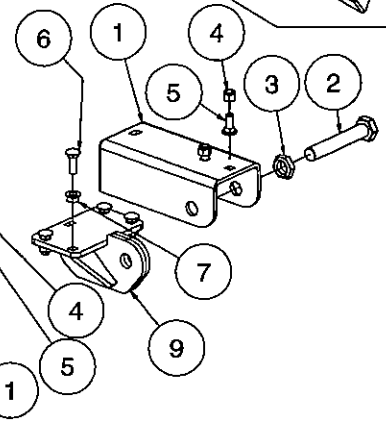

9: PATTES ET ATTACHE DE PATTE / OUTRIGGERS AND ATTACHMENTS

PATTE AVANT ET ARRIÈRE / FRONT AND REAR OUTRIGGERS

LISTE DE PIÈCES / PART LIST

ITEM	QTY	PIECE/PART	DESCRIPTION FRANCAISE	ENGLISH DESCRIPTION
1	1	223050	PATTE ASSEMBLÉE	OUTRIGGER
2	2	322299	GRAISSEUR	GREASE FITTING

ATTACHE DE PATTE AVANT / FRONT OUTRIGGER ATTACHMENT

LISTE DE PIÈCES / PART LIST

ITEM	QTY	PIECE/PART	DESCRIPTION FRANCAISE	ENGLISH DESCRIPTION
1	2	223051	BRAQUETTE DE PATTE	OUTRIGGER BRACKET
2	2	500334	BOULON	BOLT
3	2	501057	DEMI-ÉCROU NYLON	HALF NYLON NUT
4	4	501034	ÉCROU NYLON	NYLON NUT
5	4	500501	BOULON CARRIAGE	CARRIAGE BOLT
6	4	500502	BOULON CARRIAGE	CARRIAGE BOLT
7	4	501024	ÉCROU A AILETTES	FLANGE NUT
8	1	223052	BRAQUETTE CENTRALE	CENTRAL BRACKET