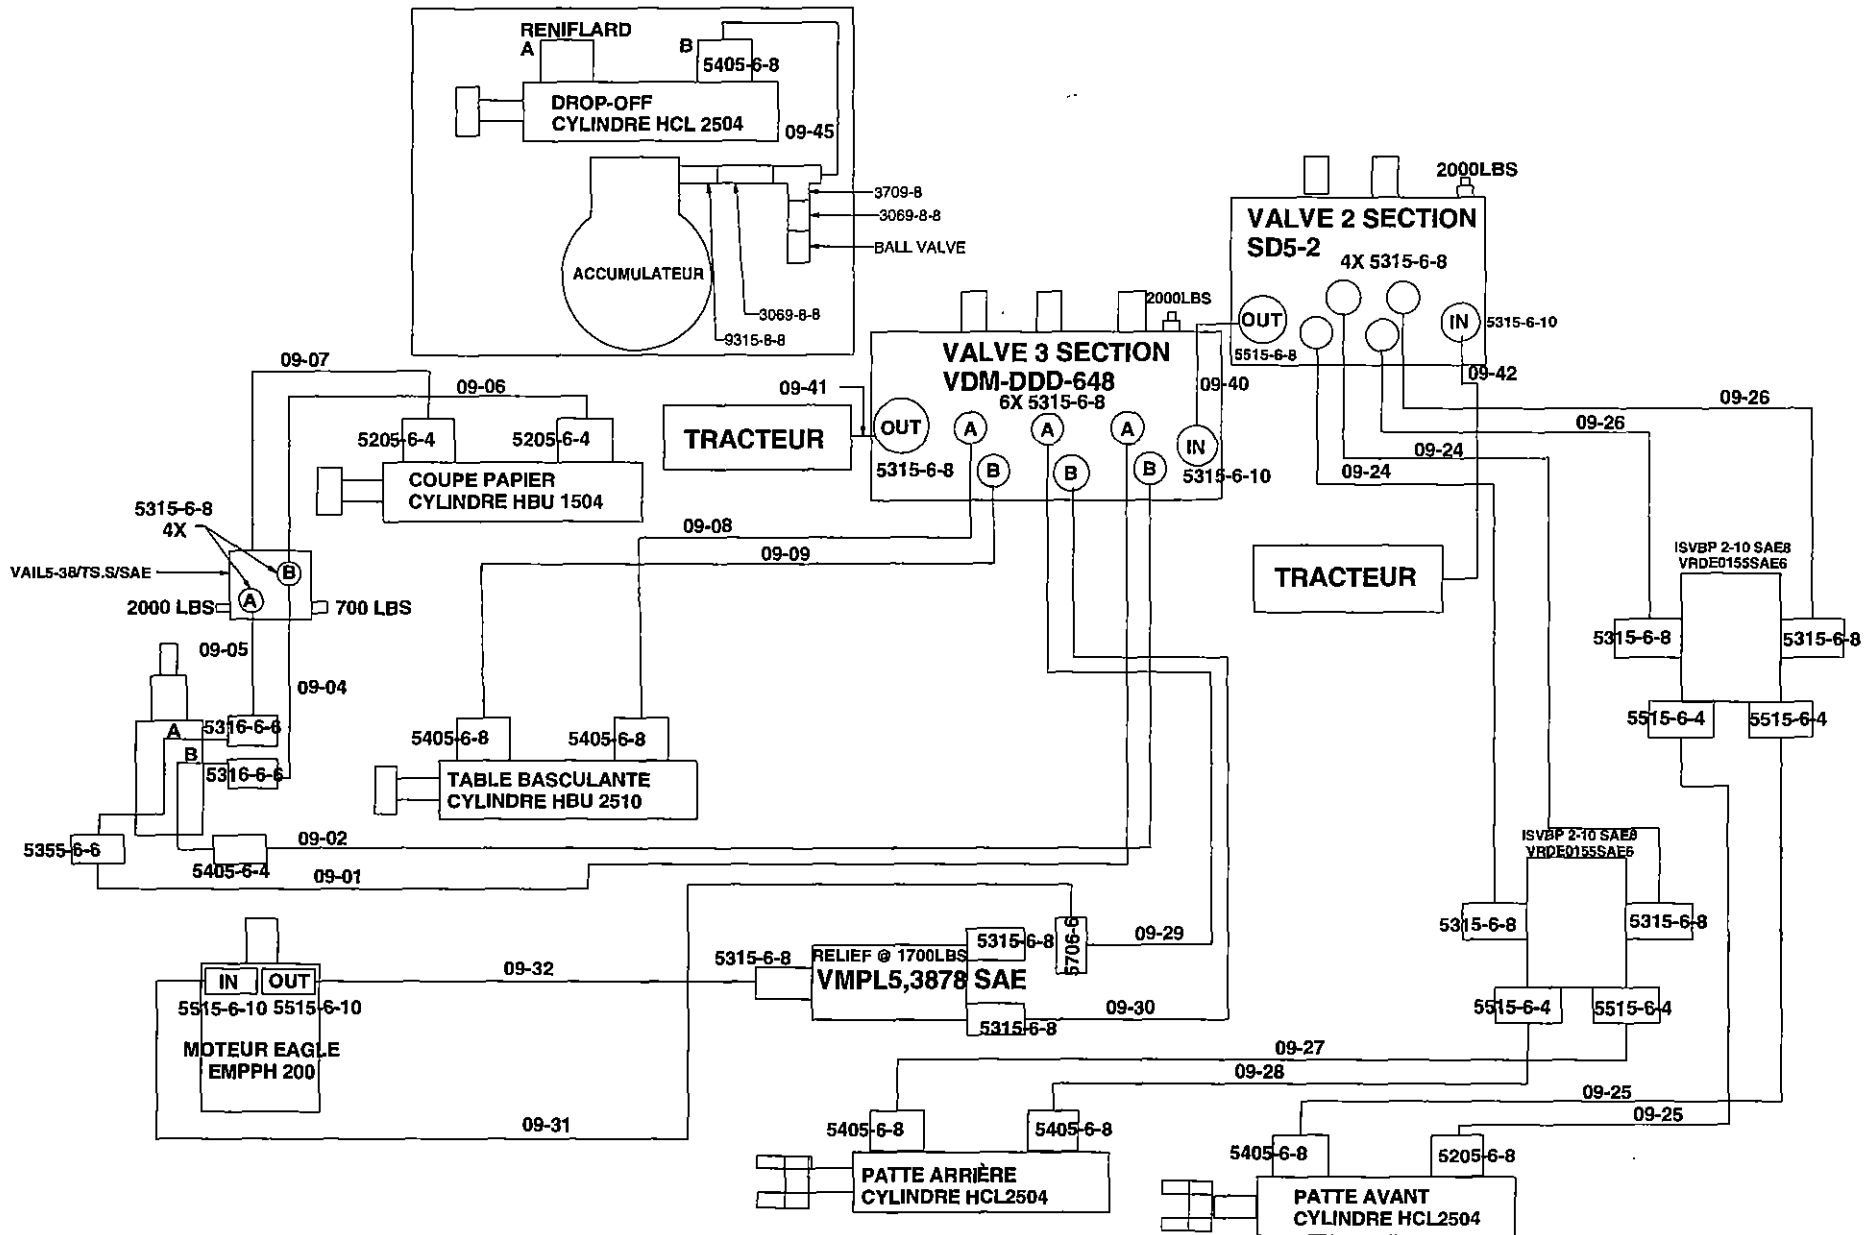

LISTE DE PIÈCES / PART LIST				
ITEM	QTY	PIECE/PART	DESCRIPTION FRANCAISE	ENGLISH DESCRIPTION
1	1	223007	AXE DE DOMPEUR	DUMPER'S AXLE
2	1	223008	SUPPORT	HOLDER
3	1	470116	ACCUMULATEUR	ACCUMULATOR
4	1	322299	GRAISSEUR	GREASE FITTING
5	2	450008	ADAPTEUR HYDRAULIQUE	HYDRAULIC FITTING
6	1	451366	ADAPTEUR HYDRAULIQUE	HYDRAULIC FITTING
7	1	450243	ADAPTEUR HYDRAULIQUE	HYDRAULIC FITTING
8	1	466999	VALVE A BOULE	BALL VALVE
9	1	470115	BOUCHON	PLUG
10	2	501032	ÉCROU NYLON	NYLON NUT

19 - SCHÉMA HYDRAULIQUE ENROBEUSE 580

19 - SCHÉMA HYDRAULIQUE ENROBEUSE 580L

19 - SCHÉMA HYDRAULIQUE ENROBEUSE 580D AVEC PATTES

19 - SCHÉMA HYDRAULIQUE ENROBEUSE 680

19 - SCHÉMA HYDRAULIQUE ENROBEUSE 680L