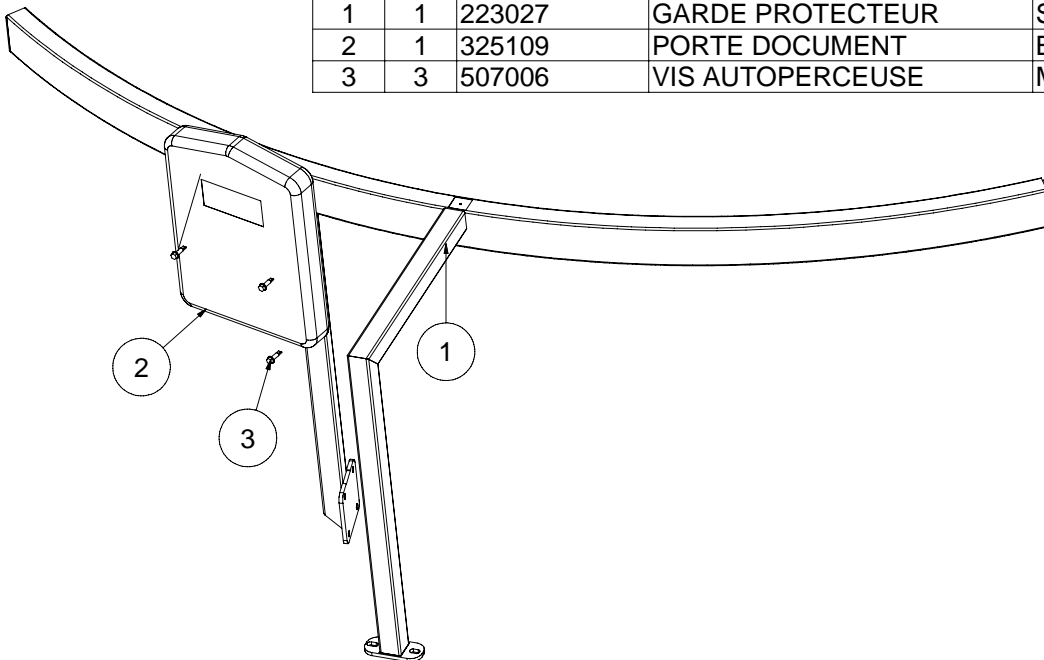

LISTE DE PIÈCES / PART LIST				
ITEM	QTY	PIECE/PART	DESCRIPTION FRANCAISE	ENGLISH DESCRIPTION
1	2	303016	ROULEMENT	BEARING
2	1	224027	AXE DE ROULEAU	ROLLER AXLE
3	2	320006	ANNEAU DE RETENUE	SNAP RING
4	1	320010	GOUPILLE	HITCH PIN
5	1	325107	CAPUCHON	CAP
6	1	325112	CÔNE DE PLASTIQUE	PLASTIC CONE

LISTE DE PIÈCES / PART LIST				
ITEM	QTY	PIECE/PART	DESCRIPTION FRANCAISE	ENGLISH DESCRIPTION
1	1	223027	GARDE PROTECTEUR	SHIELD
2	1	325109	PORTE DOCUMENT	BOX OPERATOR MANUAL
3	3	507006	VIS AUTOPERCEUSE	METAL SCREW