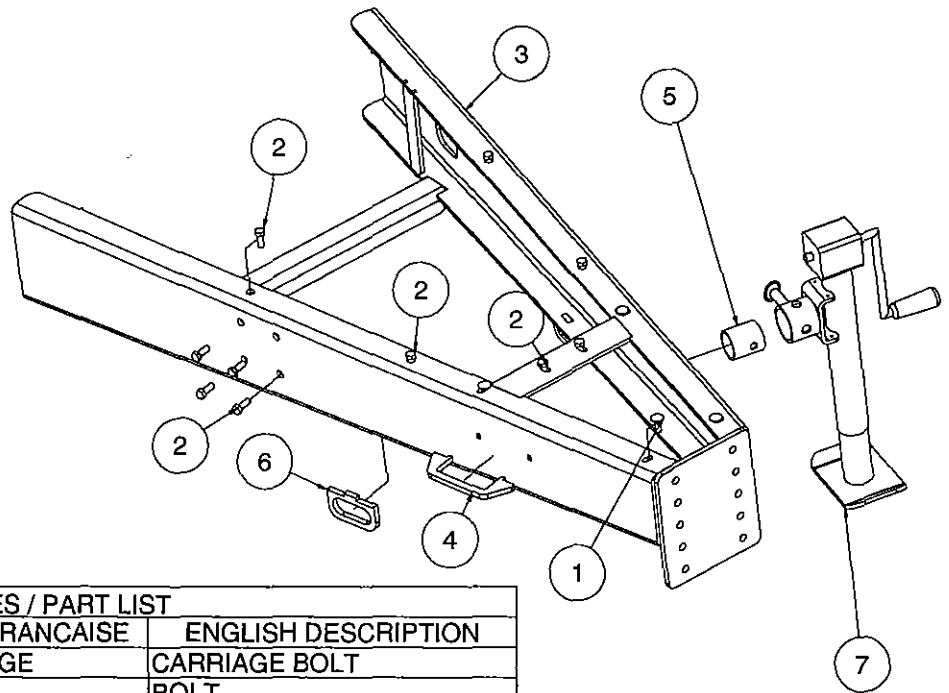

LISTE DE PIÈCES / PART LIST				
ITEM	QTY	PIECE/PART	DESCRIPTION FRANCAISE	ENGLISH DESCRIPTION
1	4	500442	BOULON CARRIAGE	CARRIAGE BOLT
2	10	500084	BOULON	BOLT
3	1	223077	POLE	TONGUE
4	1	223078	CROCHET	SECURITY CHAIN ATTACHMENT
5	1	322451	BAGUE DE JACK	JACK ATTACHMENT
6	2	223079	CROCHET DE TRANSPORT	TRANSPORT ATTACHMENT
7	1	~~322450~~ 322457	CRIC	JACK 322457