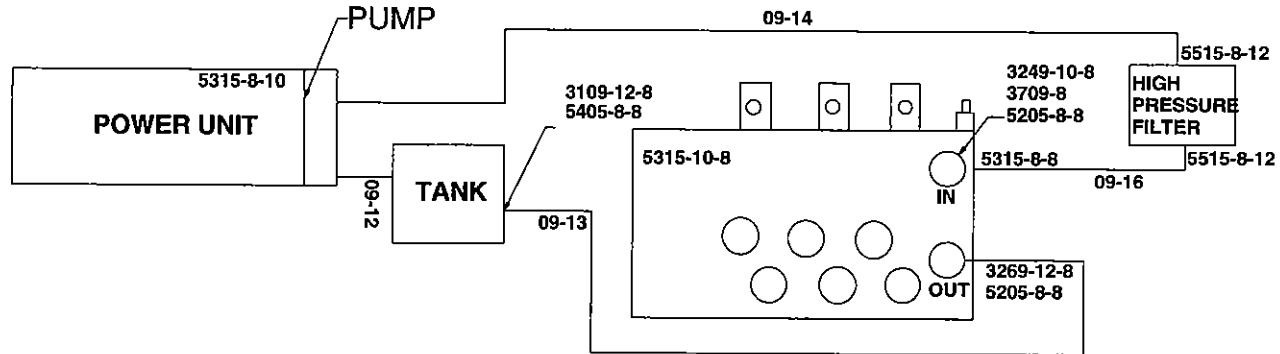

WHITOUT STABILIZERS