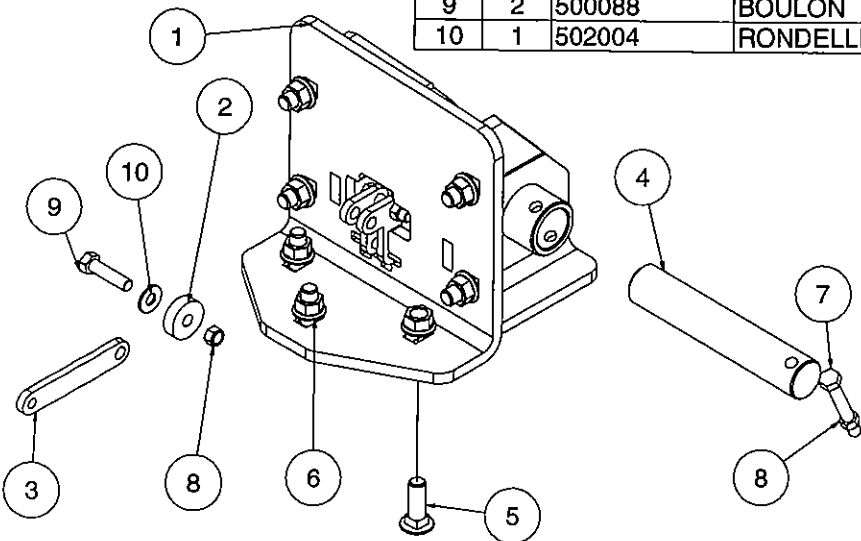

ATTACHE DE BRAS AVANT / FRONT LOADING ARM ATTACHMENT

LISTE DE PIÈCES / PART LIST

ITEM	QTY	PIECE/PART	DESCRIPTION FRANCAISE	ENGLISH DESCRIPTION
1	1	223063	ATTACHE AVANT	FRONT ATTACHMENT
2	1	223064	ESPACEUR	SPACER
3	1	223065	LEVIER	LEVER
4	1	223066	AXE	PIN
5	7	500502	BOULON CARRIAGE	CARRIAGE BOLT
6	7	501024	ÉCROU A AILETTES	FLANGE NUT
7	1	500096	BOULON	BOLT
8	3	501032	ÉCROU NYLON	NYLON NUT
9	2	500088	BOULON	BOLT
10	1	502004	RONDELLE	WASHER