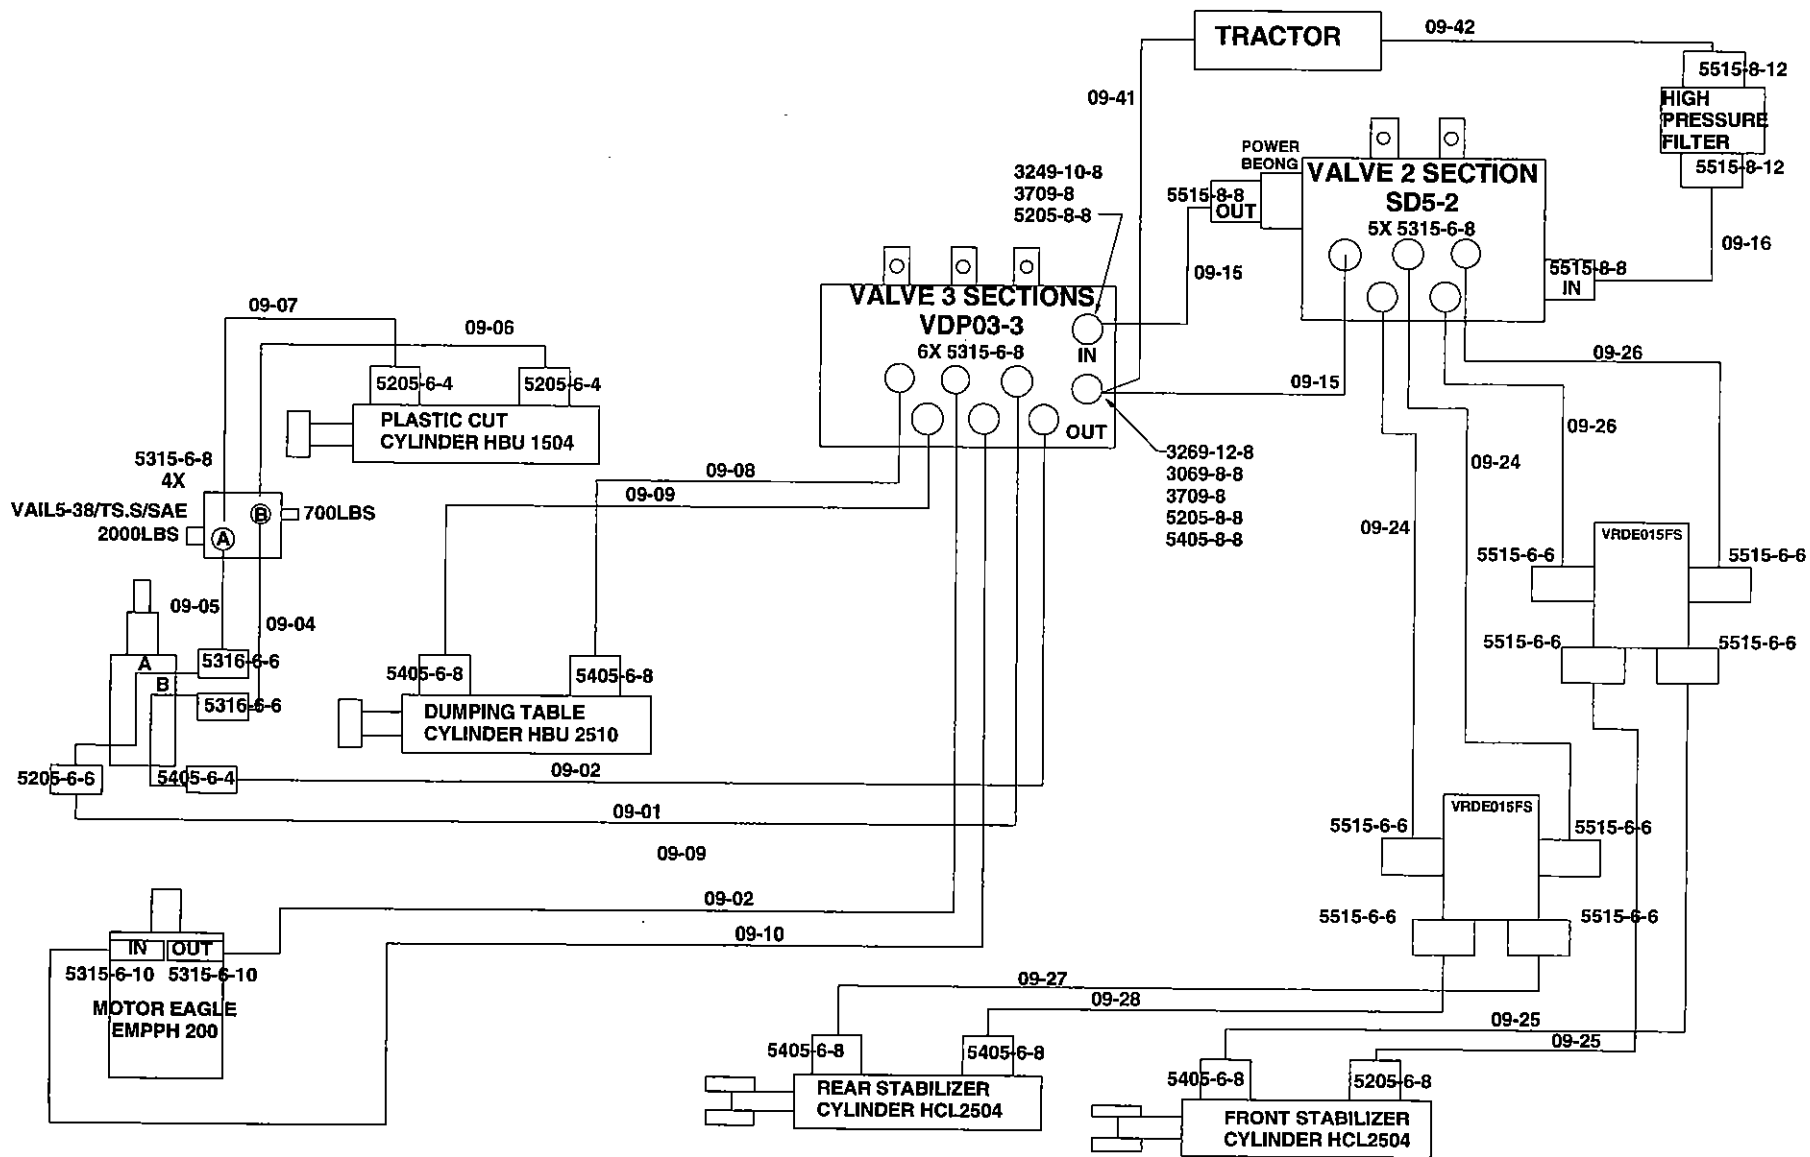

19 - HYDRAULIC SCHEMATIC FOR 680D WITH STABILIZER BALE WRAPPER