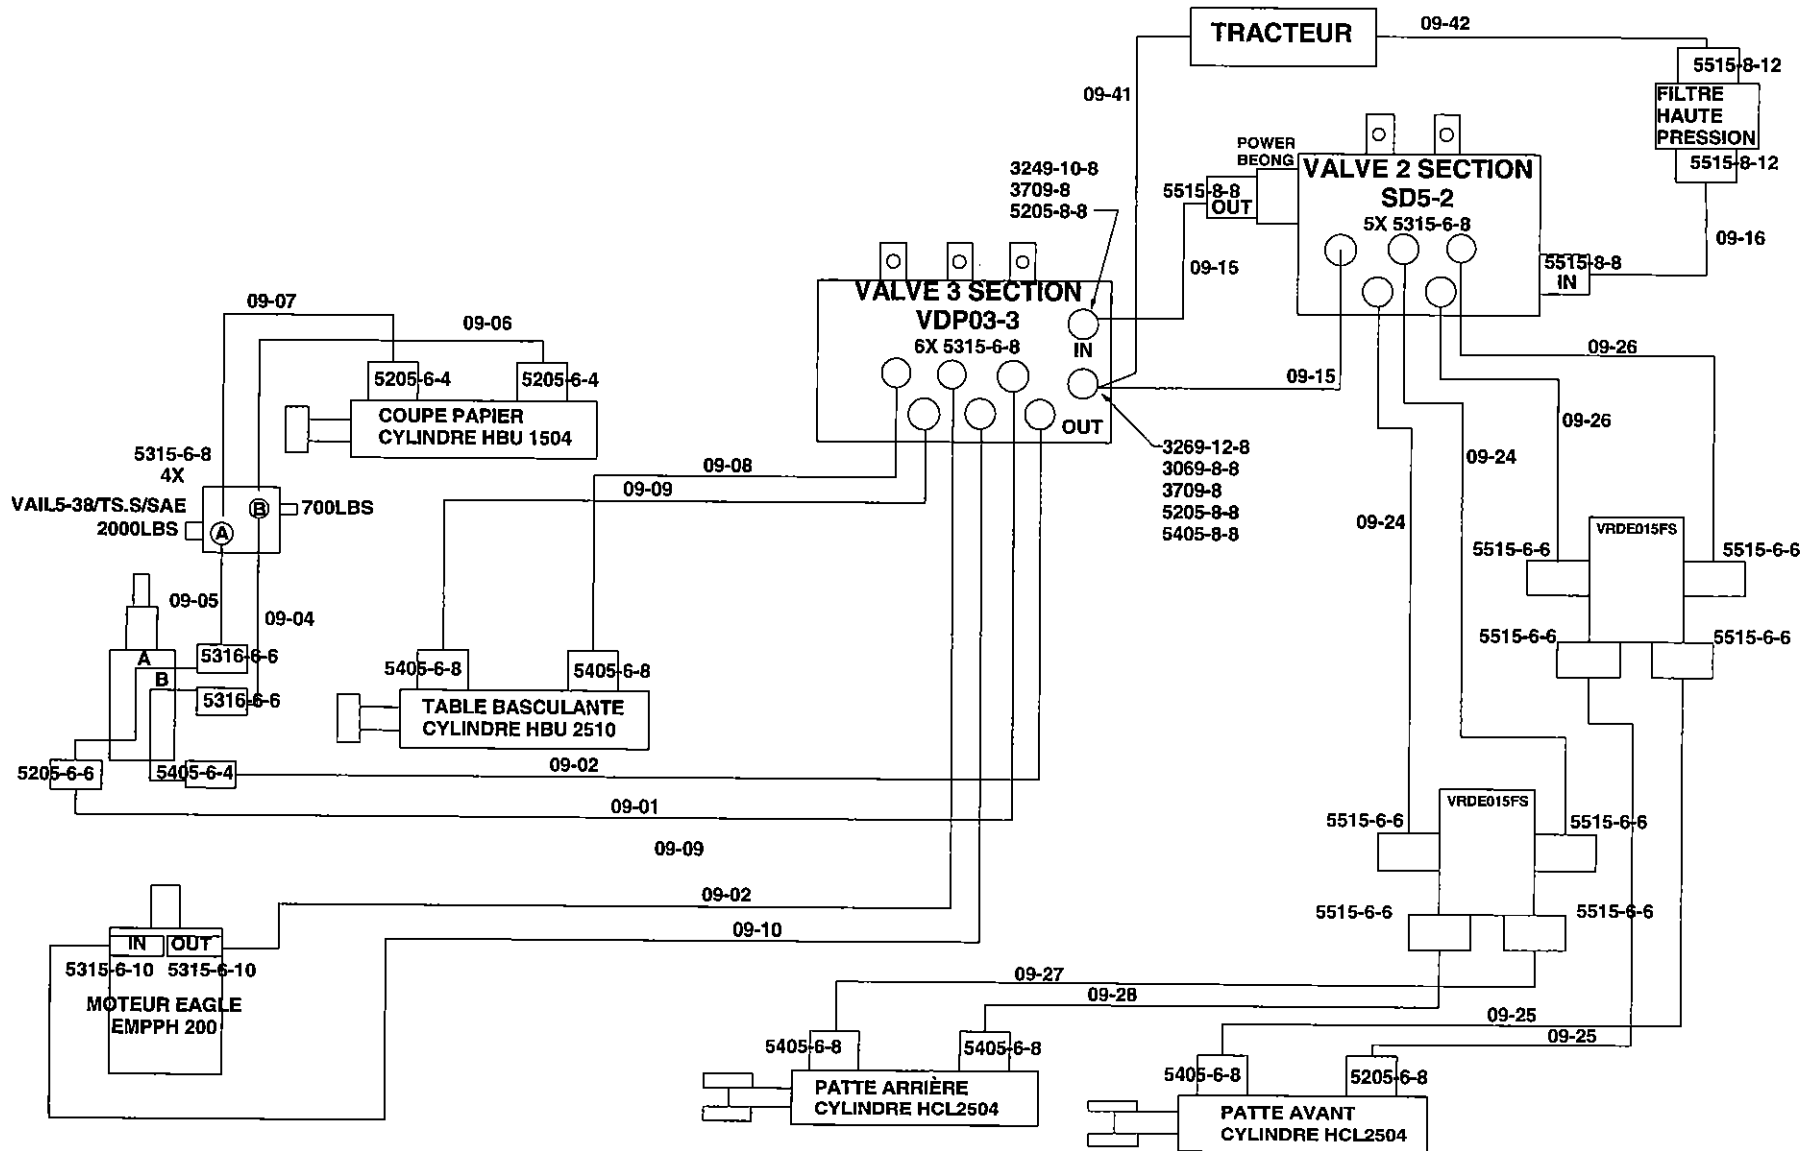

19 - SCHÉMA HYDRAULIQUE ENROBEUSE 680D AVEC PATTES