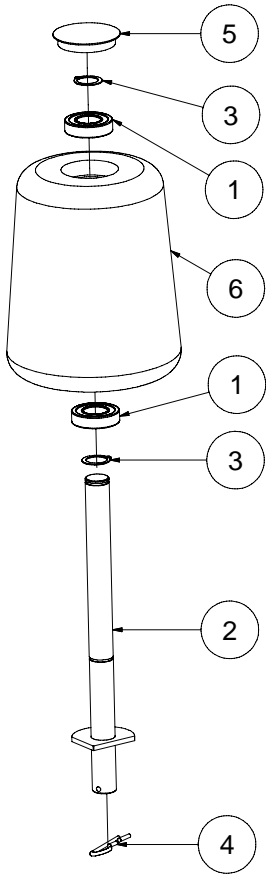

7: ROULEAU D'APPUI ET GARDE / SUPPORT ROLLER AND SHIELD