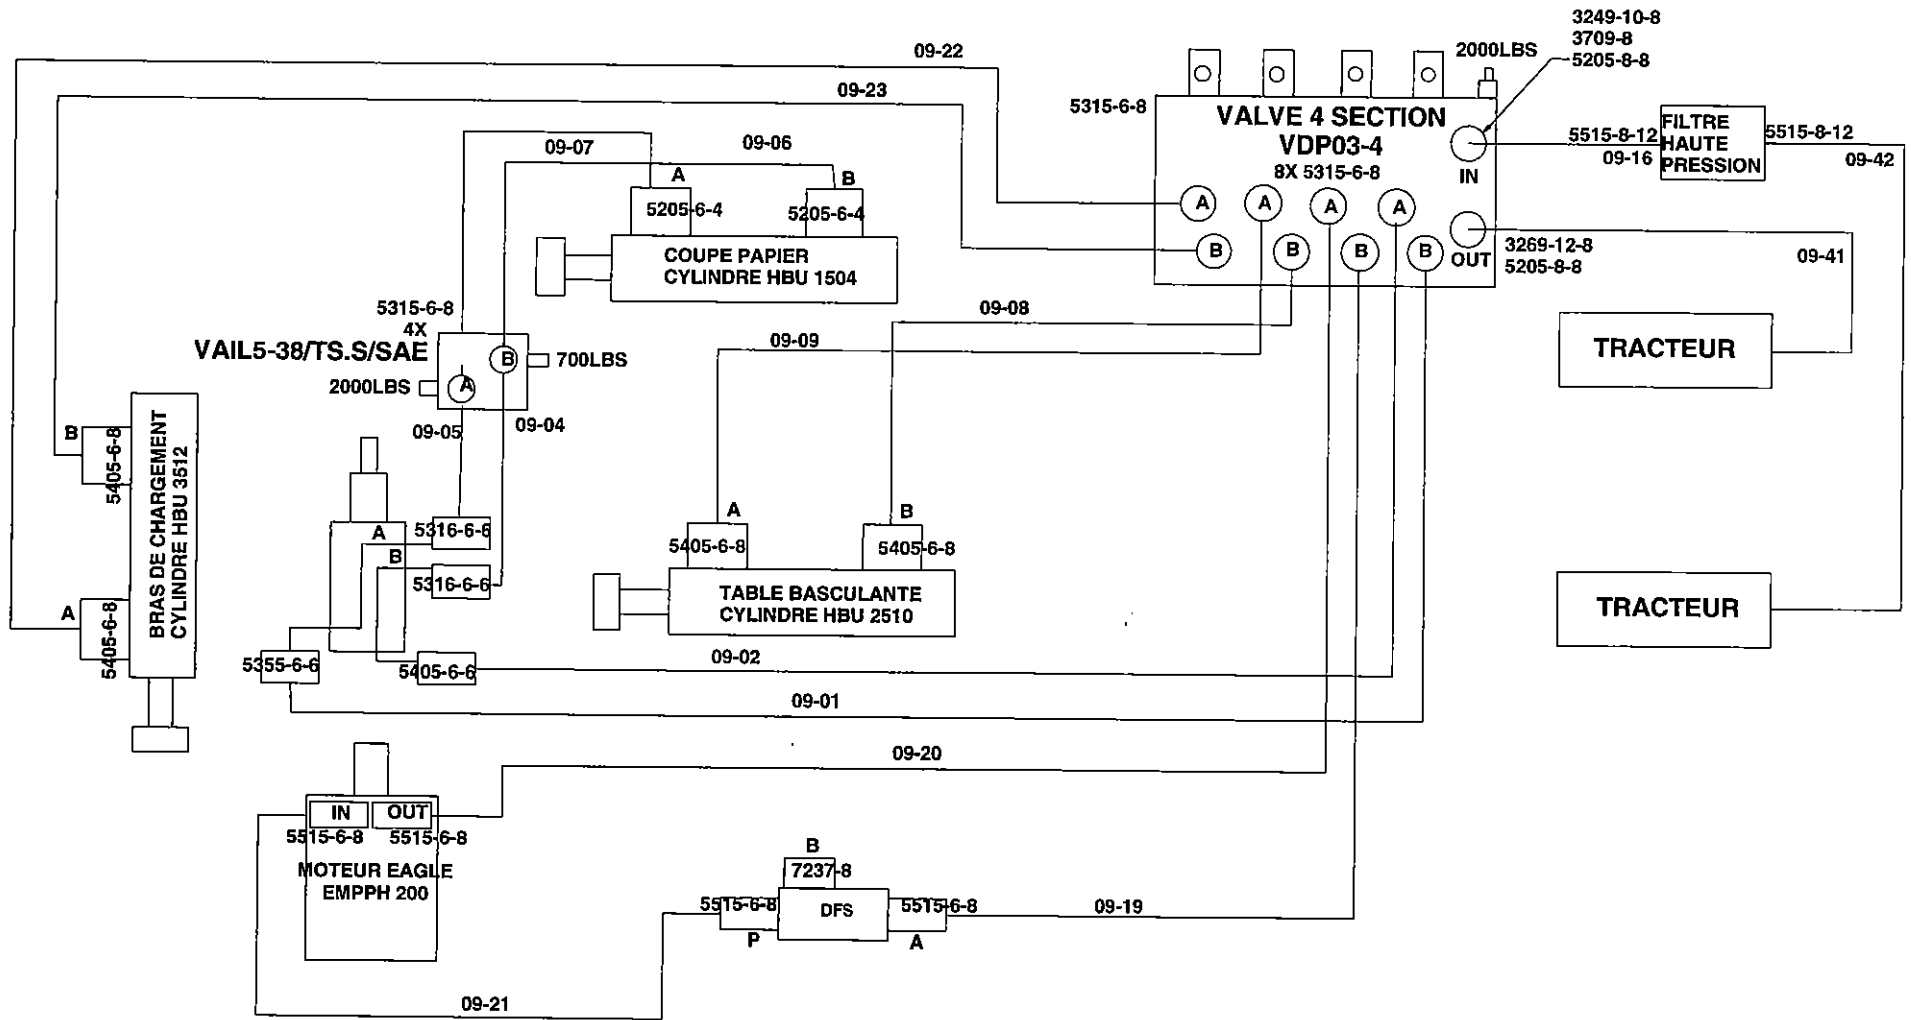

4: TABLE BASCULANTE / DUMPING TABLE

LISTE DE PIÈCES / PART LIST				
ITEM	QTY	PIECE/PART	DESCRIPTION FRANCAISE	DESCRIPTION ANGLAISE
1	1	500177	BOULON	BOLT
2	1	501014	ÉCROU	NUT
3	2	322299	GRAISSEUR	GREASE FITTING
4	1	469134	MOTEUR HYDRAULIQUE	HYDRAULIC MOTOR
5	1	224035	CLÉ	KEY
6	2	507003	VIS A 6 PANS CREUX	ALLEN SCREW
7	2	223011	ENGRENAGE 224015	GEAR 224015
8	2	501034	ÉCROU NYLON	NYLON NUT
9	2	223014	ATTACHE DE BOYAUX	HOSE HOLDER
10	1	500334	BOULON	BOLT
11	2	470011	BOUCHON CARRE 1-4 NPT	1/4 NPT SQUARE PLUG
12	1	450669	ADAPTEUR HYDRAULIQUE	HYDRAULIC FITTING
13	3	450542	ADAPTEUR HYDRAULIQUE	HYDRAULIC FITTING
14	2	451398	ADAPTEUR HYDRAULIQUE	HYDRAULIC FITTING
15	3	315000	SENSEUR	SENSOR
16	1	481301	ÉCROU CHATEAU	CASTLE NUT
17	1	320002	GOUPILLE	COTTER PIN
18	1	223012	TIGE	ROD
19	1	223013	BRAS	ARM
20	1	500569	ÉCROU A ÉPAULE	SHOULDER NUT
21	3	501032	ÉCROU NYLON	NYLON NUT
22	1	200248	BOULON	BOLT
23	1	501035	ÉCROU NYLON	NYLON NUT
24	3	500004	BOULON	BOLT
25	2	304003	RESSORT	SPRING
26	2	500092	BOULON	BOLT
27	1	223015	BRAQUETTE	BRACKET
28	1	223016	GARDE PARTIE ARRIÈRE	SHIELD (REAR)
29	1	223017	GARDE PARTIE AVANT	SHIELD (FRONT)
30	1	223018	PORTE EXCENTRIQUE	EXCENTRIC DOOR
31	1	501030	ÉCROU NYLON	NYLON NUT
32	1	320010	GOUPILLE	HITCH PIN
33	1	500044	BOULON	BOLT
34	2	500180	BOULON	BOLT
35	1	502072	RONDELLE	FLAT WASHER
36	1	501037	ÉCROU NYLON	NYLON NUT

19 - SCHÉMA HYDRAULIQUE ENROBEUSE 580

19 - SCHÉMA HYDRAULIQUE ENROBEUSE 580L

19 - SCHÉMA HYDRAULIQUE ENROBEUSE 580D AVEC PATTES

19 - SCHÉMA HYDRAULIQUE ENROBEUSE 680

19 - SCHÉMA HYDRAULIQUE ENROBEUSE 680L