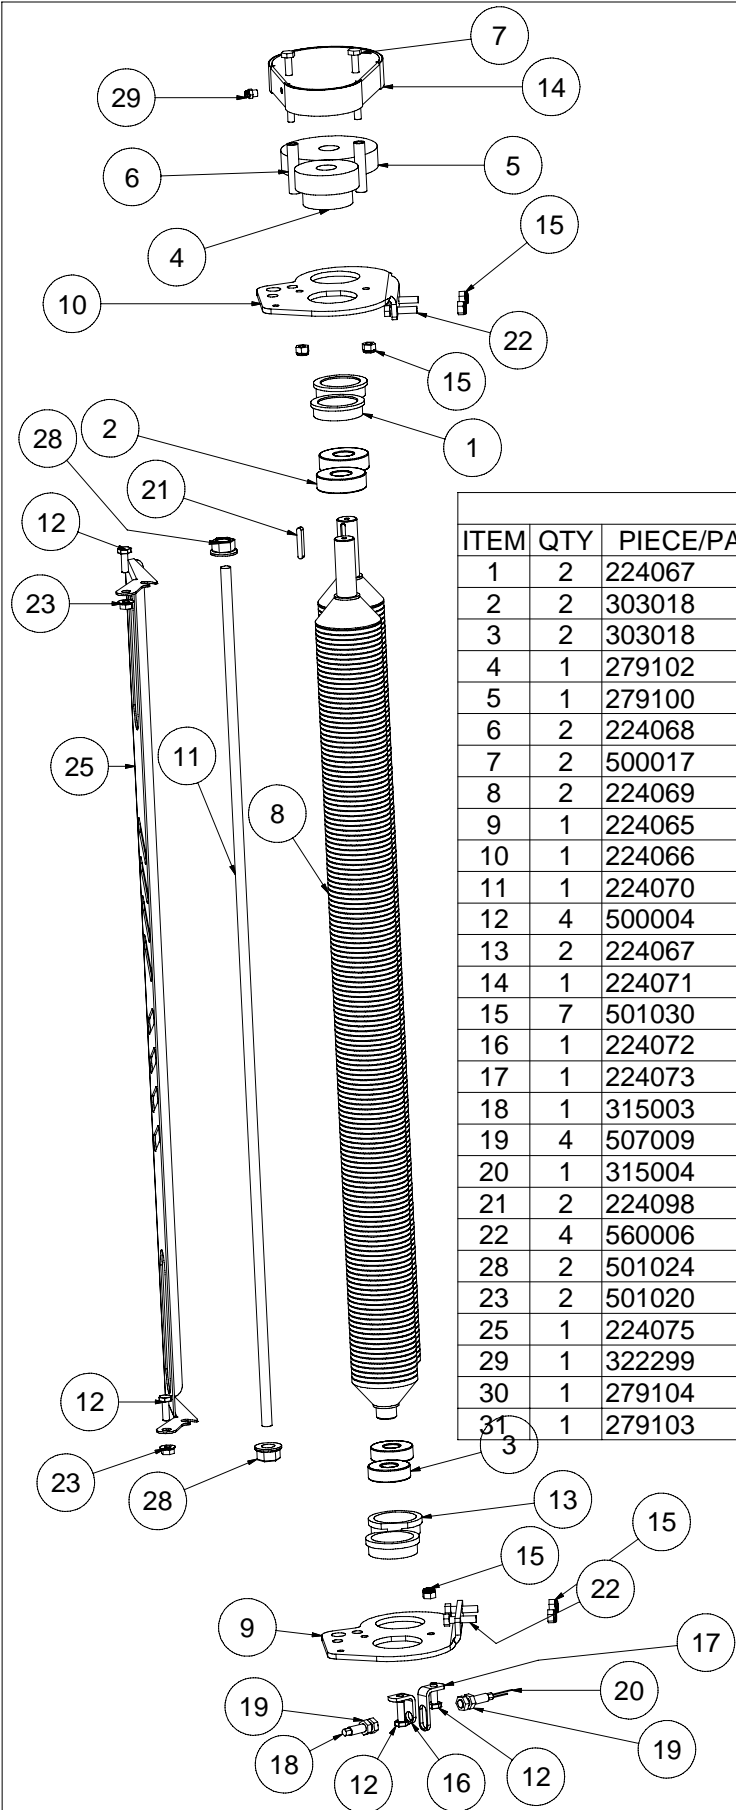

11: LE TENSIONNEUR / THE STRETCHER

**ENGRENAGE ÉTIRE À 50 %
50 % STRETCHING GEAR**

LISTE DE PIÈCES / PART LIST

ITEM	QTY	PIECE/PART	DESCRIPTION FRANCAISE	ENGLISH DESCRIPTION
1	2	224067	CAGE DE ROULEMENT	ROLLING CAGE
2	2	303018	ROULEMENT	BEARING
3	2	303018	ROULEMENT	BEARING
4	1	279102	ENGRENAGE	GEAR
5	1	279100	ENGRENAGE	BEAR
6	2	224068	ESPACEUR	SPACER
7	2	500017	BOULON	BOLT
8	2	224069	ROULEAU	ROLLER
9	1	224065	SUPPORT INFÉRIEUR	LOWER BRACKET
10	1	224066	SUPPORT SUPÉRIEUR	UPPER BRACKET
11	1	224070	TIGE DE SUPPORT	ROD
12	4	500004	BOULON	BOLT
13	2	224067	CAGE DE ROULEMENT	ROLLING CAGE
14	1	224071	COUVERCLE	SHIELD
15	7	501030	ÉCROU NYLON	NYLON NUT
16	1	224072	SUPPORT DE SENSEUR	SENSOR BRACKET
17	1	224073	SUPPORT DE SENSEUR	SENSOR BRACKET
18	1	315003	SENSEUR	SENSOR
19	4	507009	SENSEUR	SENSOR
20	1	315004	SENSEUR AVEC FIL	SENSOR WITH WIRE
21	2	224098	CLEF	KEY
22	4	560006	BOULON	BOLT
28	2	501024	ÉCROU A AILETTES	FLANGE NUT
23	2	501020	ÉCROU A AILETTES	FLANGE NUT
25	1	224075	GARDE DE FILM PLASTIQUE	PLASTIC SHIELD
29	1	322299	GRAISSEUR	GREASE FITTING
30	1	279104	ENGRENAGE	GEAR
31	1	279103	ENGRENAGE	GEAR