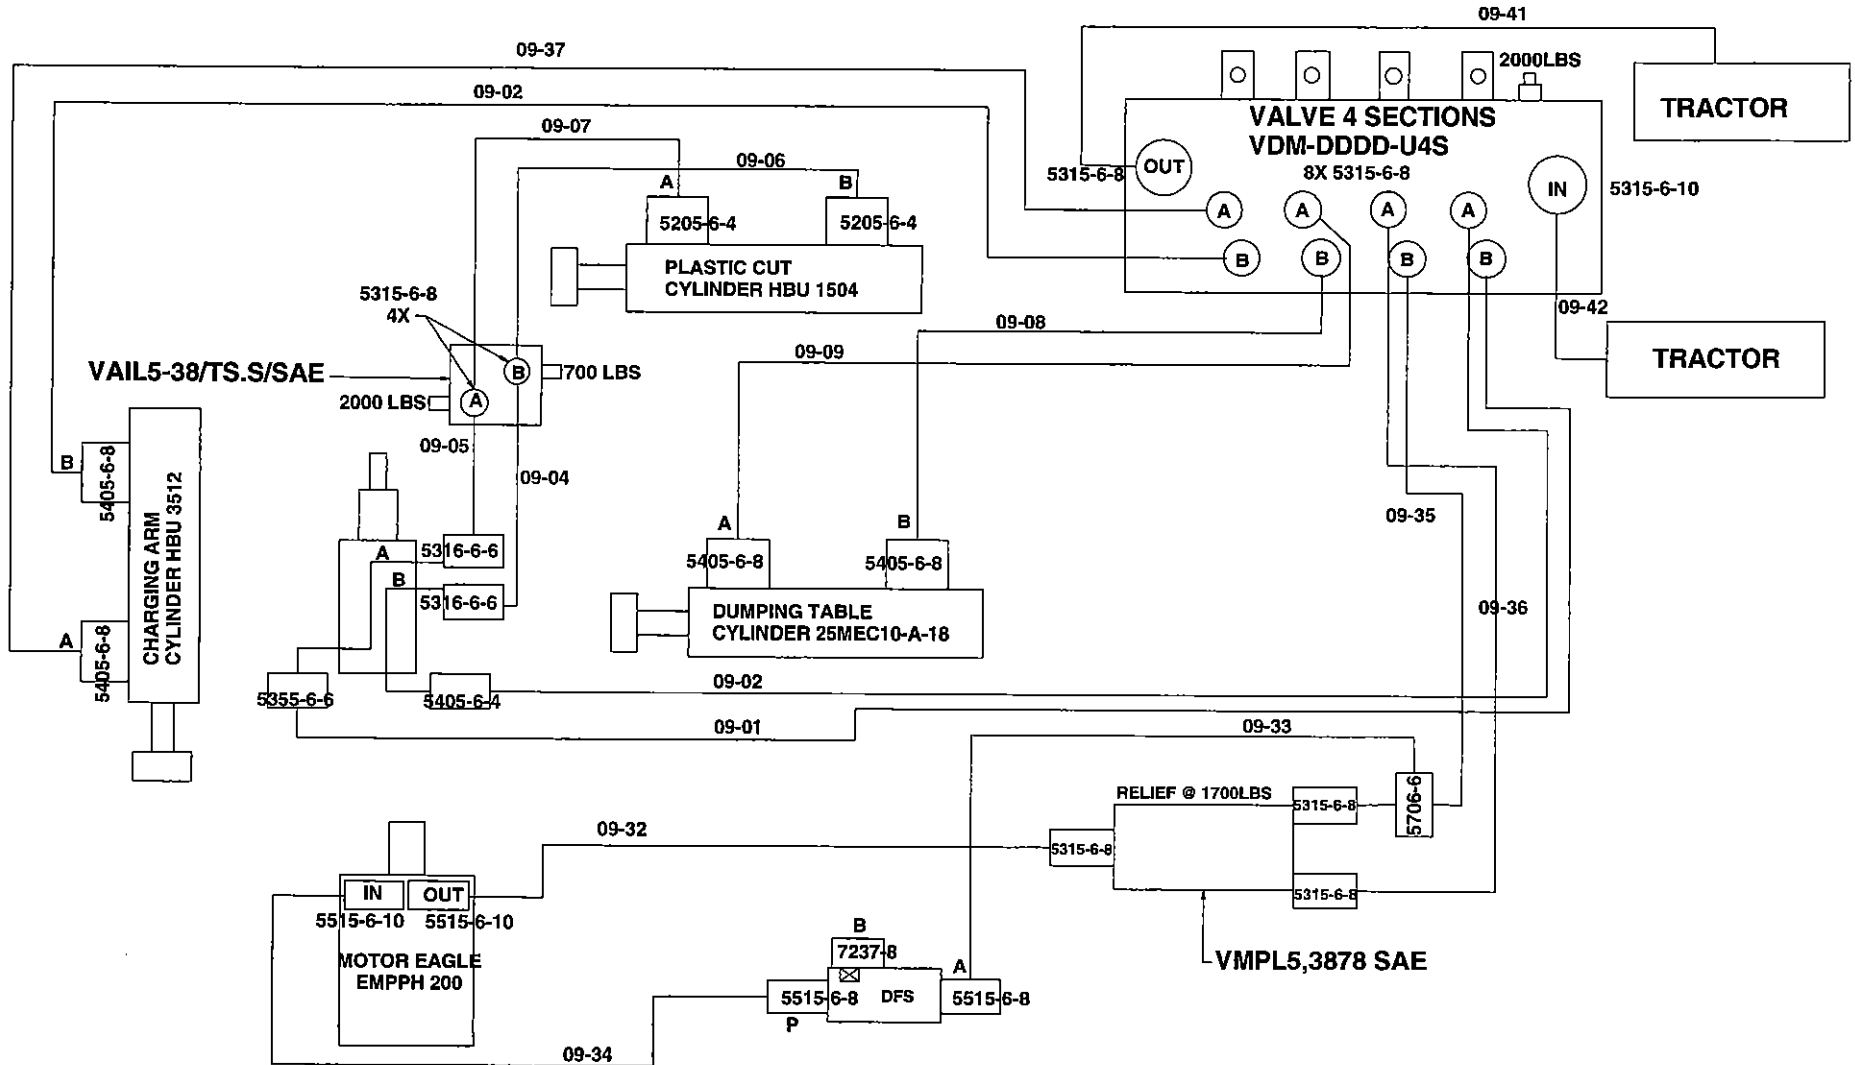

19 - HYDRAULIC SCHEMATIC FOR 580L BALE WRAPPER