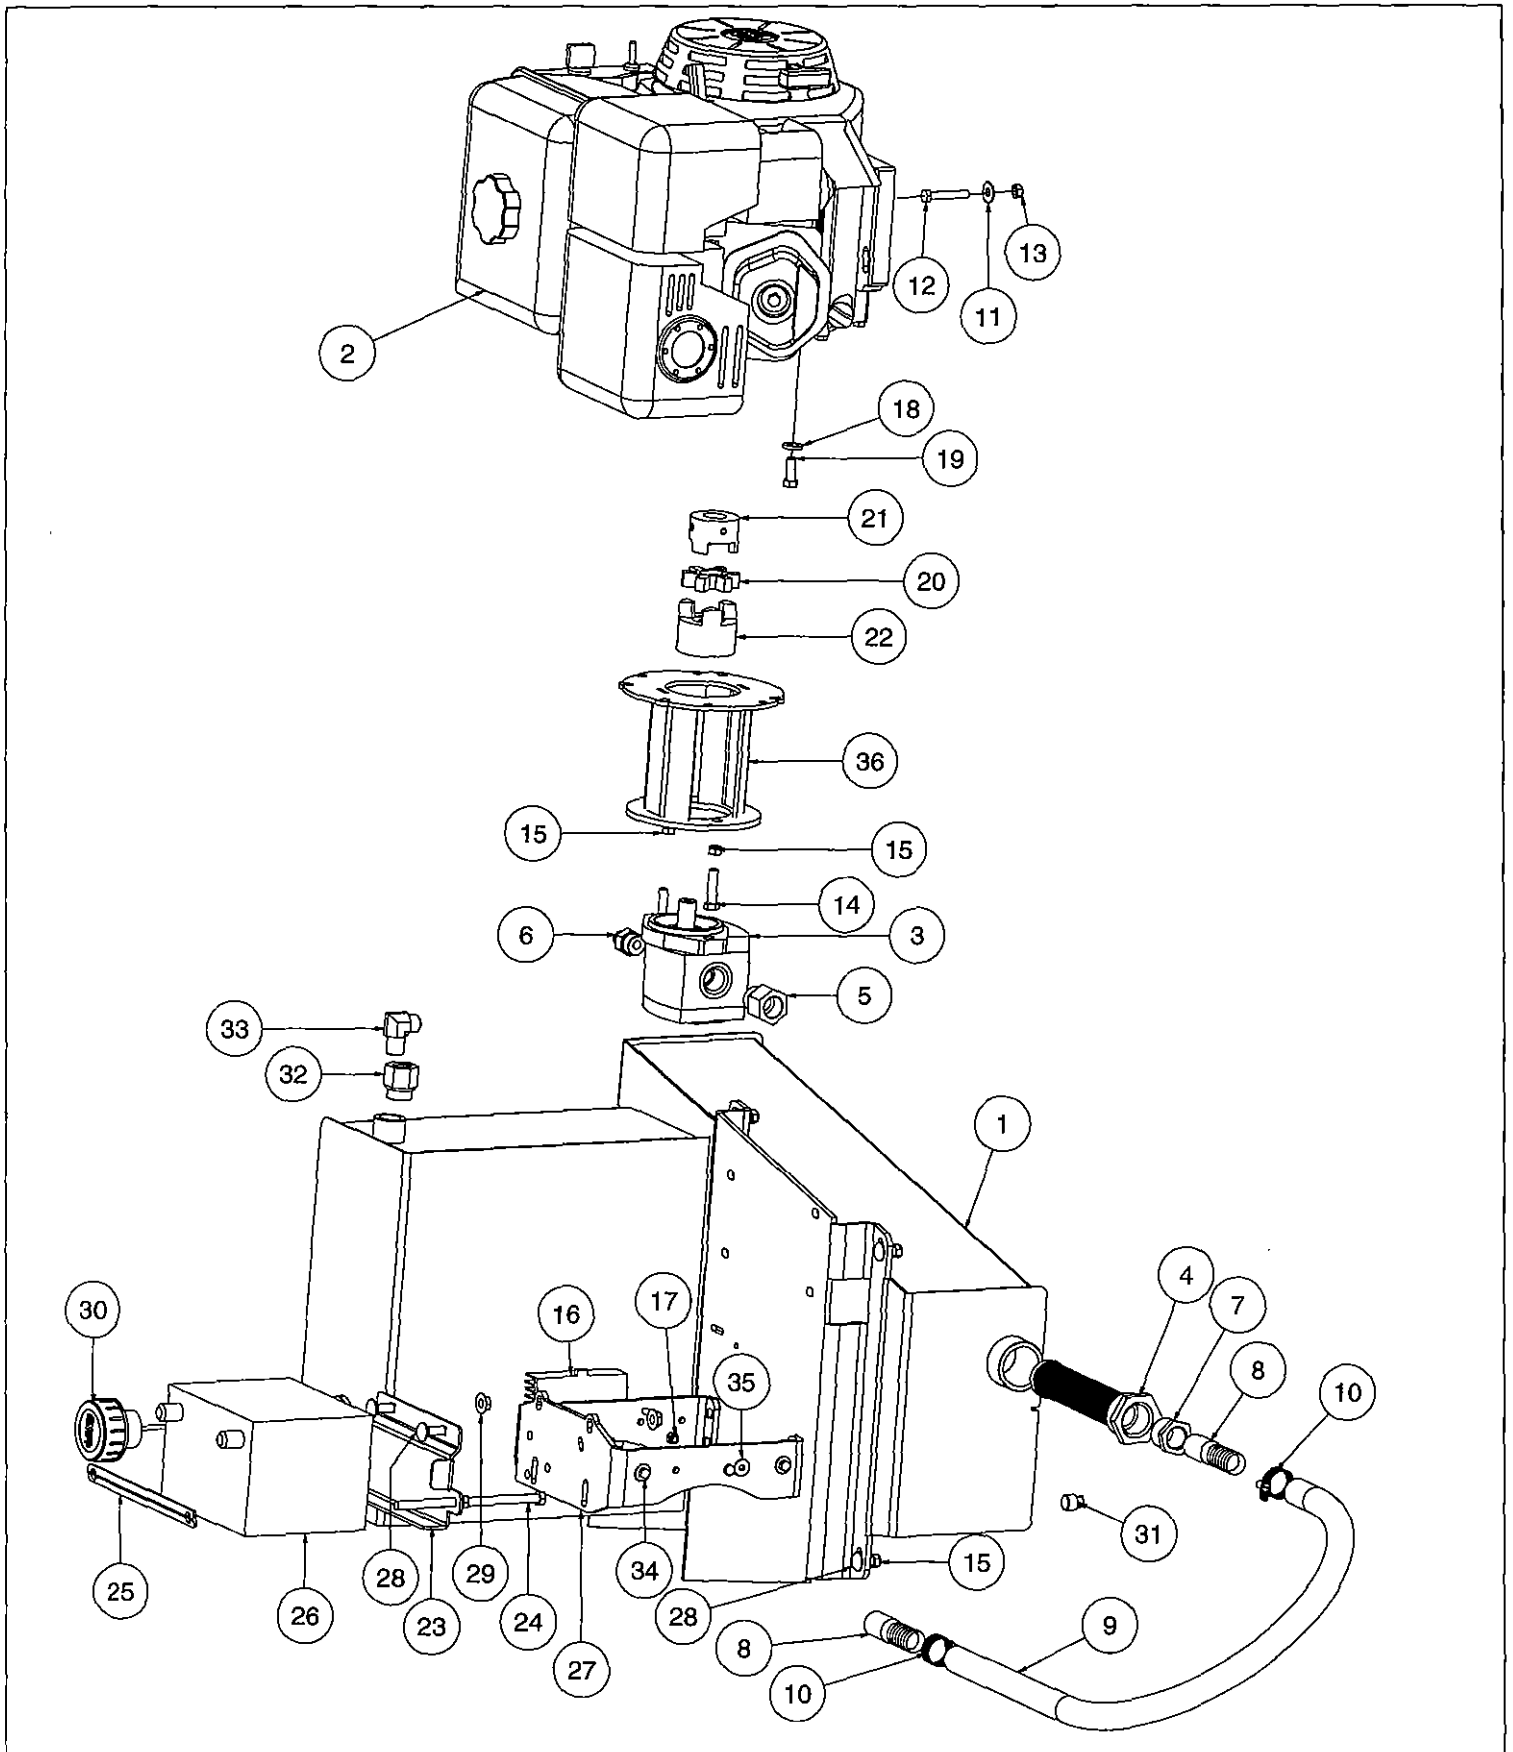

ANDERSON

ANDERSON

ANDERSON

2: L'UNITÉ HYDRAULIQUE / THE POWER UNIT

2: L'UNITÉ HYDRAULIQUE / THE POWER UNIT

LISTE DE PIÈCES / PART LIST				
ITEM	QTY	PIECE/PART	DESCRIPTION FRANCAISE	ENGLISH DESCRIPTION
1	1	224108	RESERVOIR	TANK
2	1	605006	MOTEUR	ENGINE
3	1	468002	POMPE	PUMP
4	1	470990	CRÉPINE	STRAINER
5	1	451127	ADAPTEUR HYDRAULIQUE	HYDRAULIC FITTING
6	1	451179	ADAPTEUR HYDRAULIQUE	HYDRAULIC FITTING
7	1	451999	RACCORD	FITTING
8	2	451986	RACCORD	FITTING
9	1	454000	BOYAU	HOSE
10	2	451982	COLLET	COLLAR
11	4	502004	RONDELLE	WASHER
12	4	500052	BOULON	BOLT
13	4	501031	ÉCROU NYLON	NYLON NUT
14	2	500088	BOULON	BOLT
15	8	501032	ÉCROU NYLON	NYLON NUT
16	1	609009	REGULATEUR DE VOLTAGE	VOLTAGE REGULATOR
17	6	501030	ÉCROU NYLON	NYLON NUT
18	4	502066	RONDELLE BLOQUANTE	LOCK WASHER
19	4	500084	BOULON	BOLT
20	1	322018	ENTRÉ DEUX	INSERT IN
21	1	322050	ACCOUPEMENT	COUPLING
22	1	322042	ACCOUPEMENT	COUPLING
23	1	224109	SUPPORT DE BATTERIE 1	BATTERY HOLDER
24	2	500114	BOULON	BOLT
25	1	224110	ATTACHE BATTERIE	BATTERY HOLDER
26	1	470113	BATTERIE	BATTERY
27	1	224111	SUPPORT DE BATTERIE 2	BATTERY HOLDER
28	6	500442	BOULON	BOLT
29	2	501022	ÉCROU A AILETTES	FLANGE NUT
30	1	470112	BOUCHON	
31	1	450063	BOUCHON	PLUG
32	1	451126	ADAPTEUR HYDRAULIQUE	HYDRAULIC FITTING
33	1	450716	ADAPTEUR HYDRAULIQUE	HYDRAULIC FITTING
34	4	500006	BOULON	BOLT
35	3	502002	RONDELLE	WASHER
36	2	322008	ADAPTEUR HYDRAULIQUE	HYDRAULIC FITTING