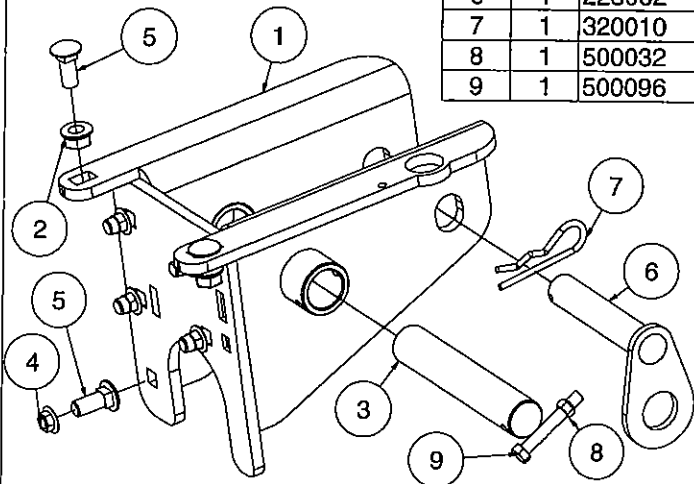

10: BRAS DE CHARGEMENT / LOADING ARM

ATTACHE DE BRAS ARRIÈRE / REAR LOADING ARM ATTACHMENT

LISTE DE PIÈCES / PART LIST

ITEM	QTY	PIECE/PART	DESCRIPTION FRANCAISE	ENGLISH DESCRIPTION
1	1	223060	SUPPORT ARRIÈRE	REAR ATTACHMENT
2	2	501024	ÉCROU A AILETTES	FLANGE NUT
3	1	223061	AXE	PIN
4	5	501022	ÉCROU A AILETTES	FLANGE NUT
5	7	500501	BOULON CARRIAGE	CARRIAGE BOLT
6	1	223062	BARRURE	LOCK
7	1	320010	GOUPILLE	HITCH PIN
8	1	500032	ÉCROU NYLON	NYLON NUT
9	1	500096	BOULON	BOLT