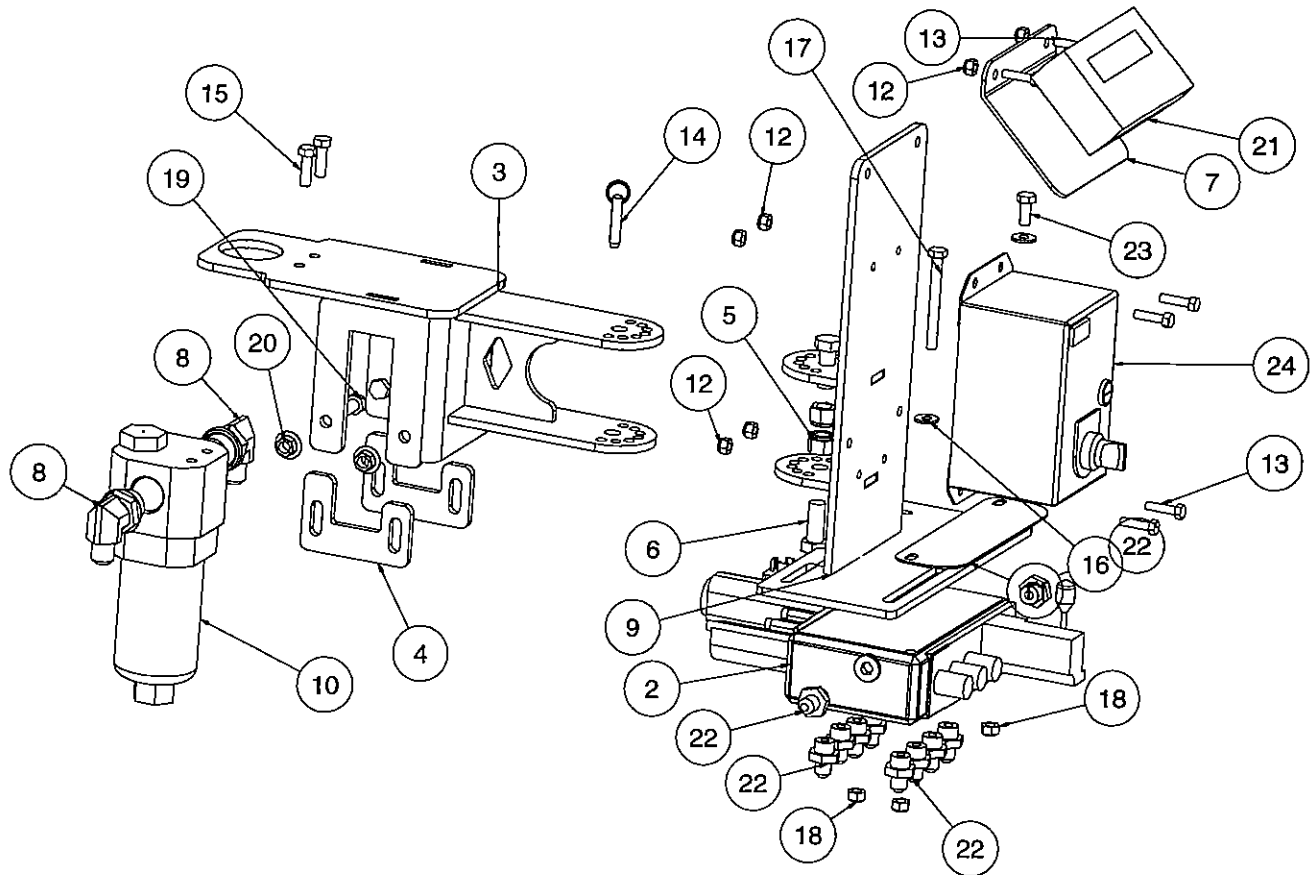

ANDERSON

ANDERSON

ANDERSON

14: VALVE ET COMPTEUR (580L) / VALVE AND METER (580L)

LISTE DE PIÈCES / PART LIST

ITEM	QTY	PIECE/PART	DESCRIPTION FRANCAISE	ENGLISH DESCRIPTION
2	1	456986	VALVE	VALVE
3	2	223074	SUPPORT DE VALVE FIXE	FIX VALVE HOLDER
4	2	223072	BARRURE DE SUPPORT	SUPPORT'S LOCK
5	2	501034	ÉCROU NYLON	NYLON NUT
6	2	500175	BOULON	BOLT
7	1	223074	DÉFLECTEUR	DEFLECTOR
8	2	451274	ADAPTEUR HYDRAULIQUE	HYDRAULIC FITTING
9	1	223071	SUPPORT DE VALVE MOBILE	MOBILE VALVE HOLDER
10	1	470002	FILTRE	FILTER
11	1	223070	SUPPORT	SUPPORT
12	6	501030	ÉCROU NYLON	NYLON NUT
13	6	500006	BOULON	BOLT
14	1	320016	GOUPILLE	QUICK RELEASE PIN
15	2	506001	BOULON	BOLT
16	3	502001	RONDELLE	WASHER
17	2	500058	BOULON	BOLT
18	3	501031	ÉCROU NYLON	NYLON NUT
19	4	500084	BOULON	BOLT
20	4	501022	ÉCROU À AILETTES	FLANGE NUT
21	1	315006	COMPTEUR	METER
22	10	451172	ADAPTEUR HYDRAULIQUE	HYDRAULIC FITTING
23	1	500042	BOULON	BOLT
24	1	315026	CONTROLE TAC 02C	COMPUTER TAC 02C