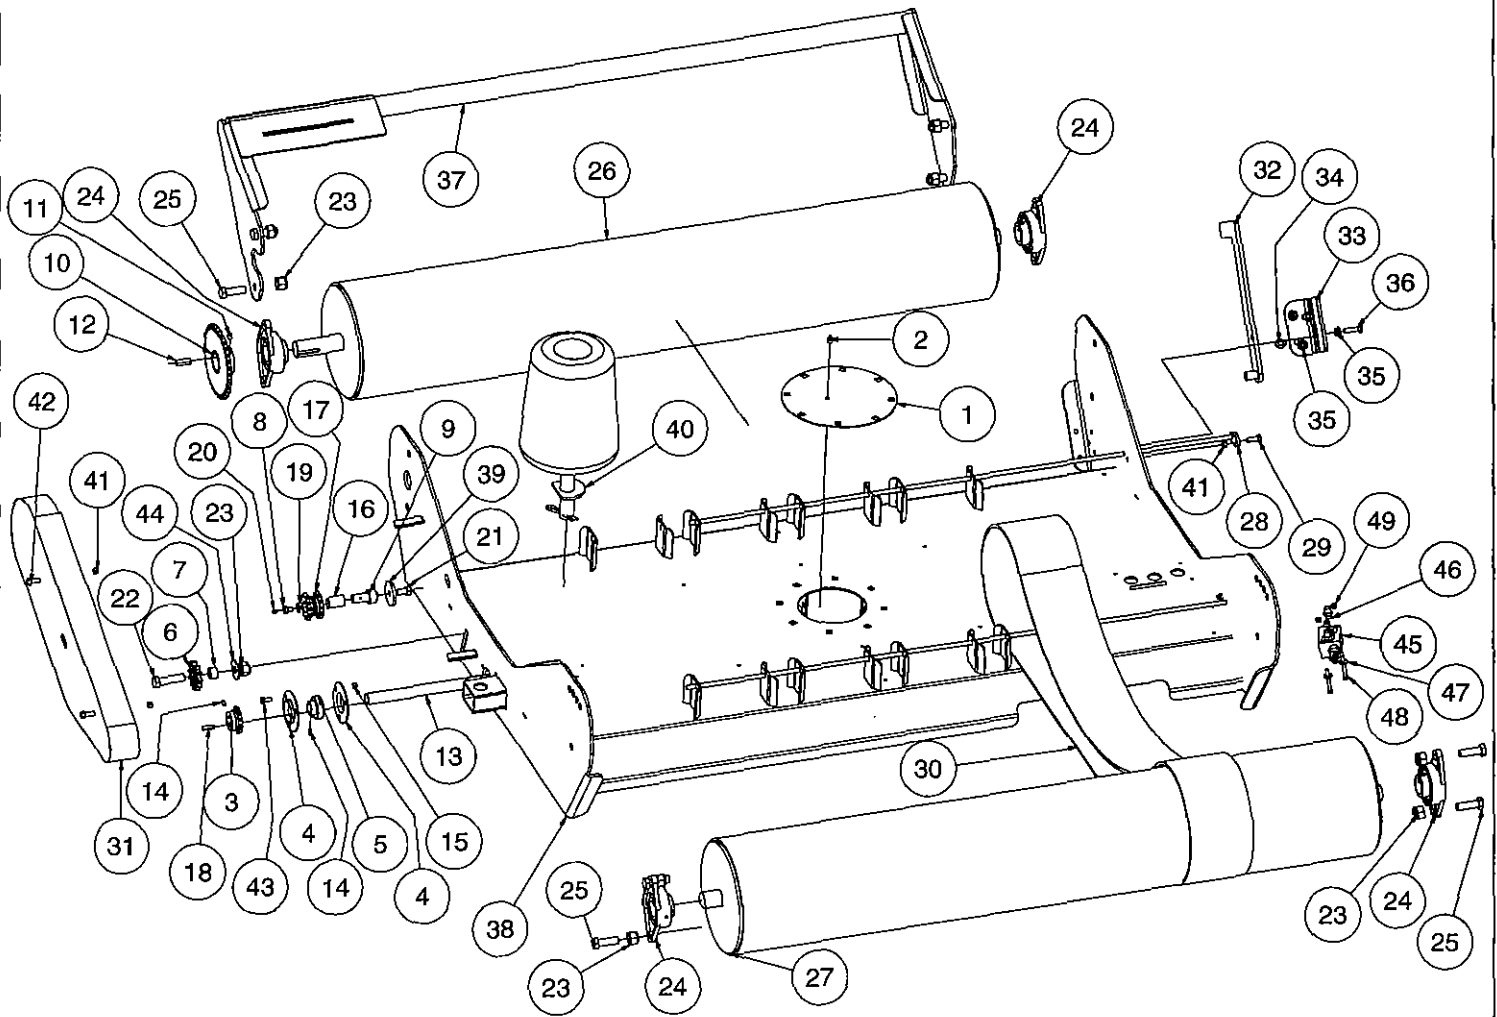

8: LA TABLE PIVOTANTE / THE ROTARY TABLE

8: LA TABLE PIVOTANTE / THE ROTARY TABLE

LISTE DE PIÈCES / PART LIST				
ITEM	QTY	PIECE/PART	DESCRIPTION FRANCAISE	ENGLISH DESCRIPTION
1	1	223031	COUVERCLE	COVER
2	1	322295	GRAISSEUR	GREASE FITTING
3	1	301050	ROUE DENTÉE	GEAR
4	2	~~303016~~	FLANGETTE 303050	FLANGE 303050
5	1	~~303015~~	ROULEMENT 303000	BEARING 303000
6	1	~~301101~~	TENDEUR DE CHAÎNE 301101	BINDER 301101
7	1	223032	ESPACEUR	SPACER
8	1	223033	BOULON PERCÉ	BOLT
9	1	223034	AXE	AXLE
10	1	223035	ROUE DENTÉE	GEAR
11	2	507007	VIS A 6 PANS CREUX	ALLEN SCREW
12	1	224039	CLEF	KEY
13	1	223036	ARBRE	SHAFT
14	4	507008	VIS A 6 PANS CREUX	ALLEN SCREW
15	3	501031	ÉCROU NYLON	NYLON NUT
16	1	223037	MANCHON DE BRONZE	BRONZE BUSHING
17	2	223038	ROUE DENTÉE	GEAR
18	1	~~224012~~	CLEF 325141-1	KEY 325141-1
19	1	502004	RONDELLE	WASHER
20	1	322299	GRAISSEUR	GREASE FITTING
21	1	500173	BOULON	BOLT
22	1	500248	BOULON	BOLT
23	9	501035	ÉCROU NYLON	NYLON NUT
24	4	303024	ROULEMENT	BEARING
25	8	500246	BOULON	BOLT
26	2	223039	ROULEAU D'ENTRAÎNEMENT	TRACTION ROLLER
27	4	223040	ROULEAU ENTAINÉ	TRACTED ROLLER
28	2	223041	TIGE	ROD
29	2	500084	BOULON	BOLT
30	4	322603	COURROIE	STRAP
31	1	223042	GARDE	SHIELD
32	1	223044	BARRURE DE TABLE	TABLE LOCK
33	1	223045	BRAQUETTE	BRACKET
34	2	500443	BOULON CARRIAGE	CARRIAGE BOLT
35	4	501022	ÉCROU A AILETTES	FLANGE NUT
36	2	500444	BOULON CARRIAGE	CARRIAGE BOLT
37	1	223046	SUPPORT COUPE PLASTIQUE	PLASTIC CUT'S HOLDER
38	1	223047	TABLE PIVOTANTE	ROTARY TABLE
39	1	223048	RONDELLE	WASHER
40	2	223049	ROULEAU D'APPUI	SUPPORT ROLLER
41	4	501032	ÉCROU NYLON	NYLON NUT
42	2	500102	BOULON	BOLT
43	3	500042	BOULON	BOLT
44	1	502008	RONDELLE	WASHER
45	1	466007	LIMITEUR DE PRESSION	CUSHION VALVE
46	4	451211	ADAPTEUR HYDRAULIQUE	HYDRAULIC FITTING
47	2	502002	RONDELLE	WASHER
48	2	500016	BOULON	BOLT
49	2	501030	ÉCROU NYLON	NYLON NUT