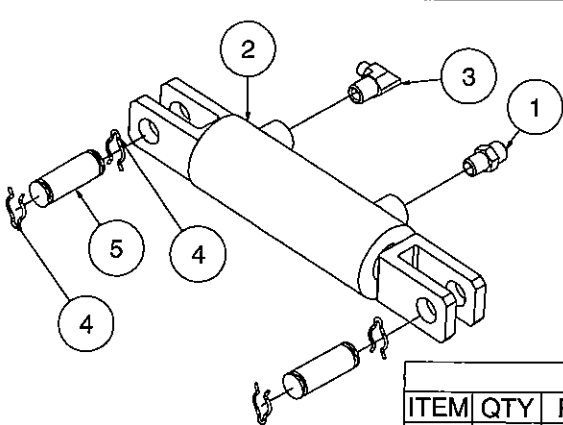

ATTACHE DE PATTE AVANT / FRONT OUTRIGGER ATTACHMENT

LISTE DE PIÈCES / PART LIST

ITEM	QTY	PIECE/PART	DESCRIPTION FRANCAISE	ENGLISH DESCRIPTION
1	2	223051	BRAQUETTE DE PATTE	OUTRIGGER BRACKET
2	2	500334	BOULON	BOLT
3	2	501057	DEMI-ÉCROU NYLON	HALF NYLON NUT
4	4	501034	ÉCROU NYLON	NYLON NUT
5	4	500501	BOULON CARRIAGE	CARRIAGE BOLT
6	4	500502	BOULON CARRIAGE	CARRIAGE BOLT
7	4	501024	ÉCROU A AILETTES	FLANGE NUT
8	1	223052	BRAQUETTE CENTRALE	CENTRAL BRACKET