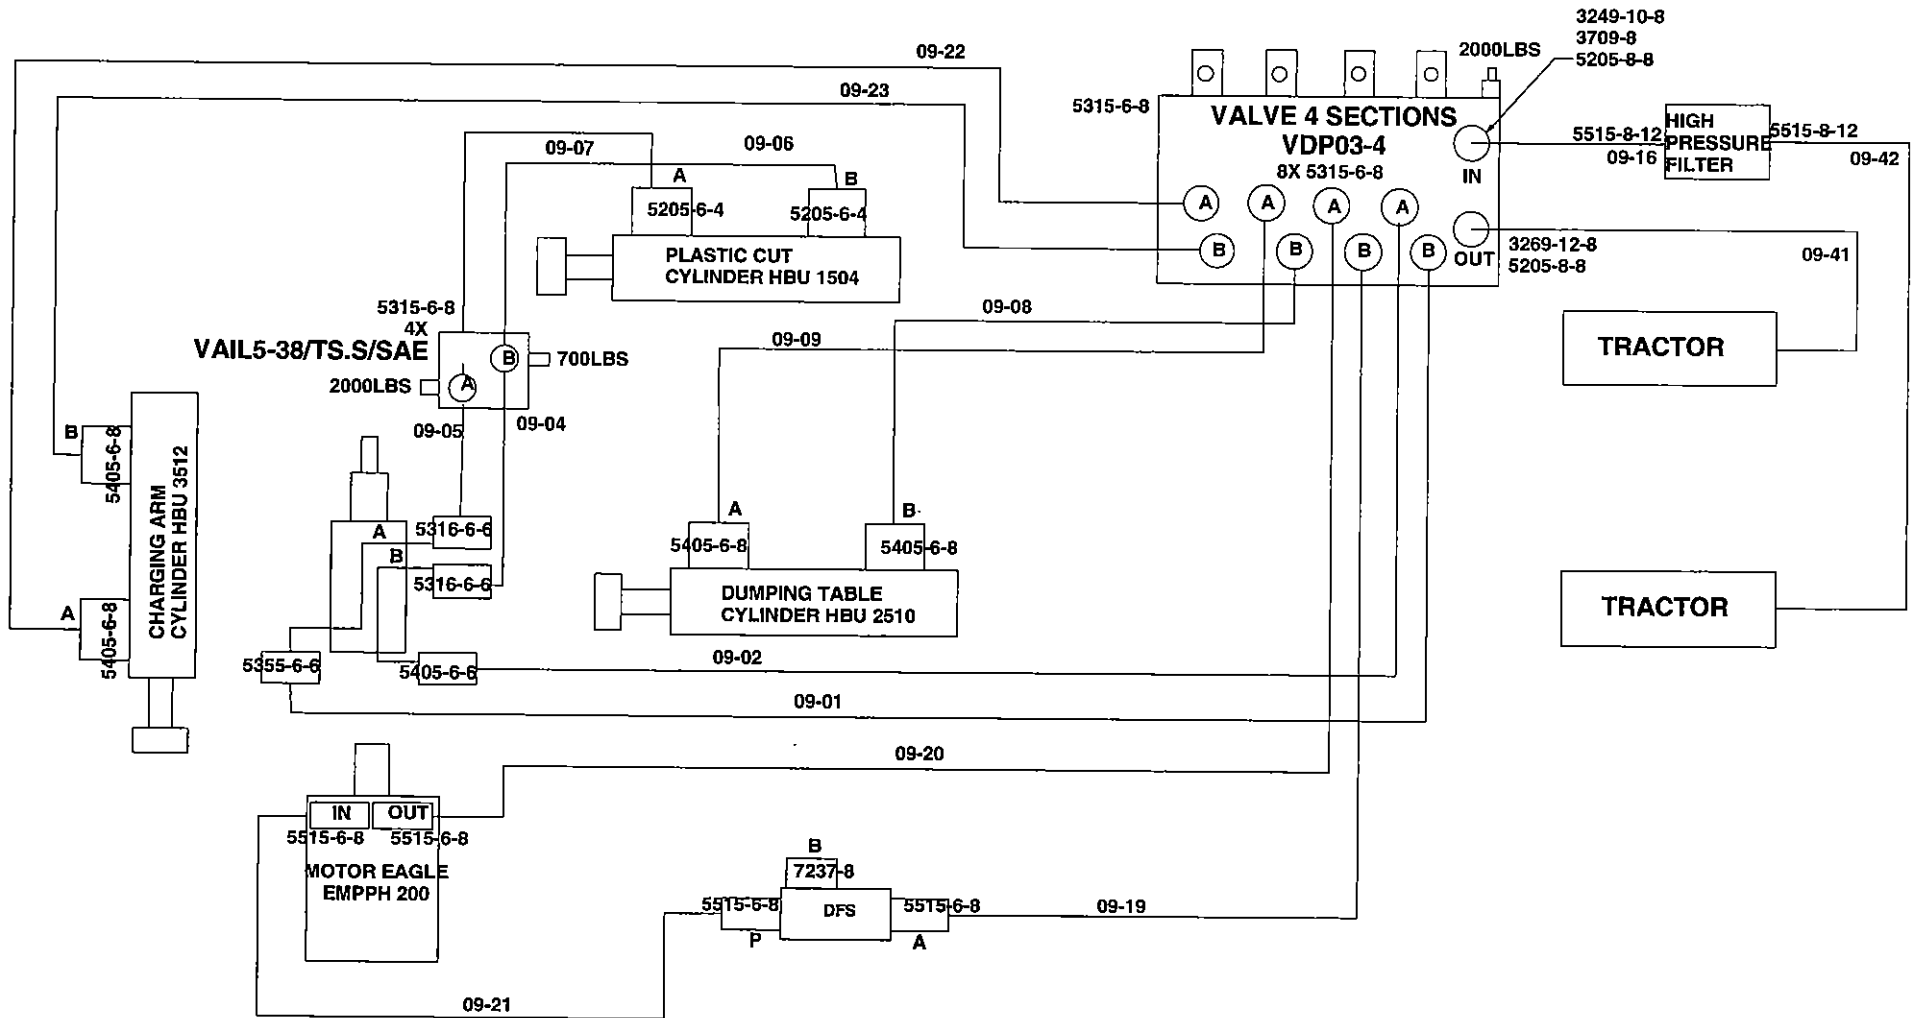

19 - HYDRAULIC SCHEMATIC FOR 680L BALE WRAPPER