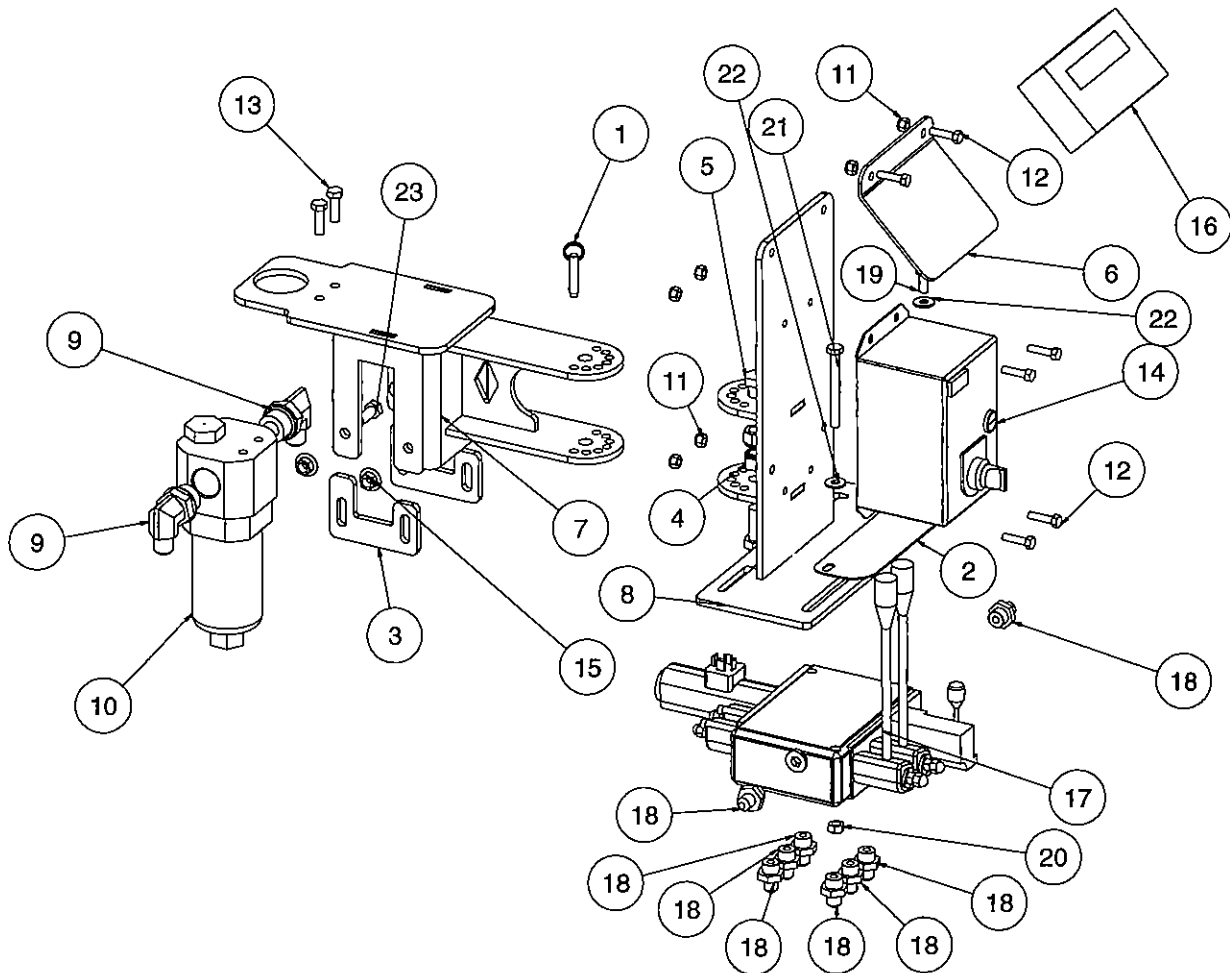

ANDERSON

ANDERSON

ANDERSON

14: VALVE ET COMPTEUR (580) / VALVE AND BALE METER (580)

LISTE DE PIÈCES / PART LIST

ITEM	QTY	PIECE/PART	DESCRIPTION FRANCAISE	ENGLISH DESCRIPTION
1	1	320016	GOUILLE	QUICK RELEASE PIN
2	1	223070	SUPPORT	SUPPORT
3	2	223072	BARRURE DE SUPPORT	SUPPORT'S LOCK
4	2	501034	ÉCROU NYLON	NYLON NUT
5	2	500175	BOULON	BOLT
6	1	223074	DÉFLECTEUR	DEFLECTOR
7	1	223074	SUPPORT DE VALVE FIXE	FIX VALVE HOLDER
8	1	223071	SUPPORT DE VALVE MOBILE	MOBILE VALVE HOLDER
9	2	451274	ADAPTEUR HYDRAULIQUE	HYDRAULIC FITTING
10	1	470002	FILTRE	FILTER
11	6	501030	ÉCROU NYLON	NYLON NUT
12	6	500006	BOULON	BOLT
13	4	500084	BOULON	BOLT
14	1	315026	CONTROLEUR	COMPUTER
15	4	501024	ÉCROU	NUT
16	1	315006	COMPTEUR	BALE METER
17	1	465986	VALVE	VALVE
18	8	451172	ADAPTEUR HYDRAULIQUE	HYDRAULIC FITTING
19	1	500052	BOULON	BOLT
20	3	501031	ÉCROU NYLON	NYLON NUT
21	2	500058	BOULON	BOLT
22	3	502003	RONDELLE	WASHER
23	4	500084	BOULON	BOLT