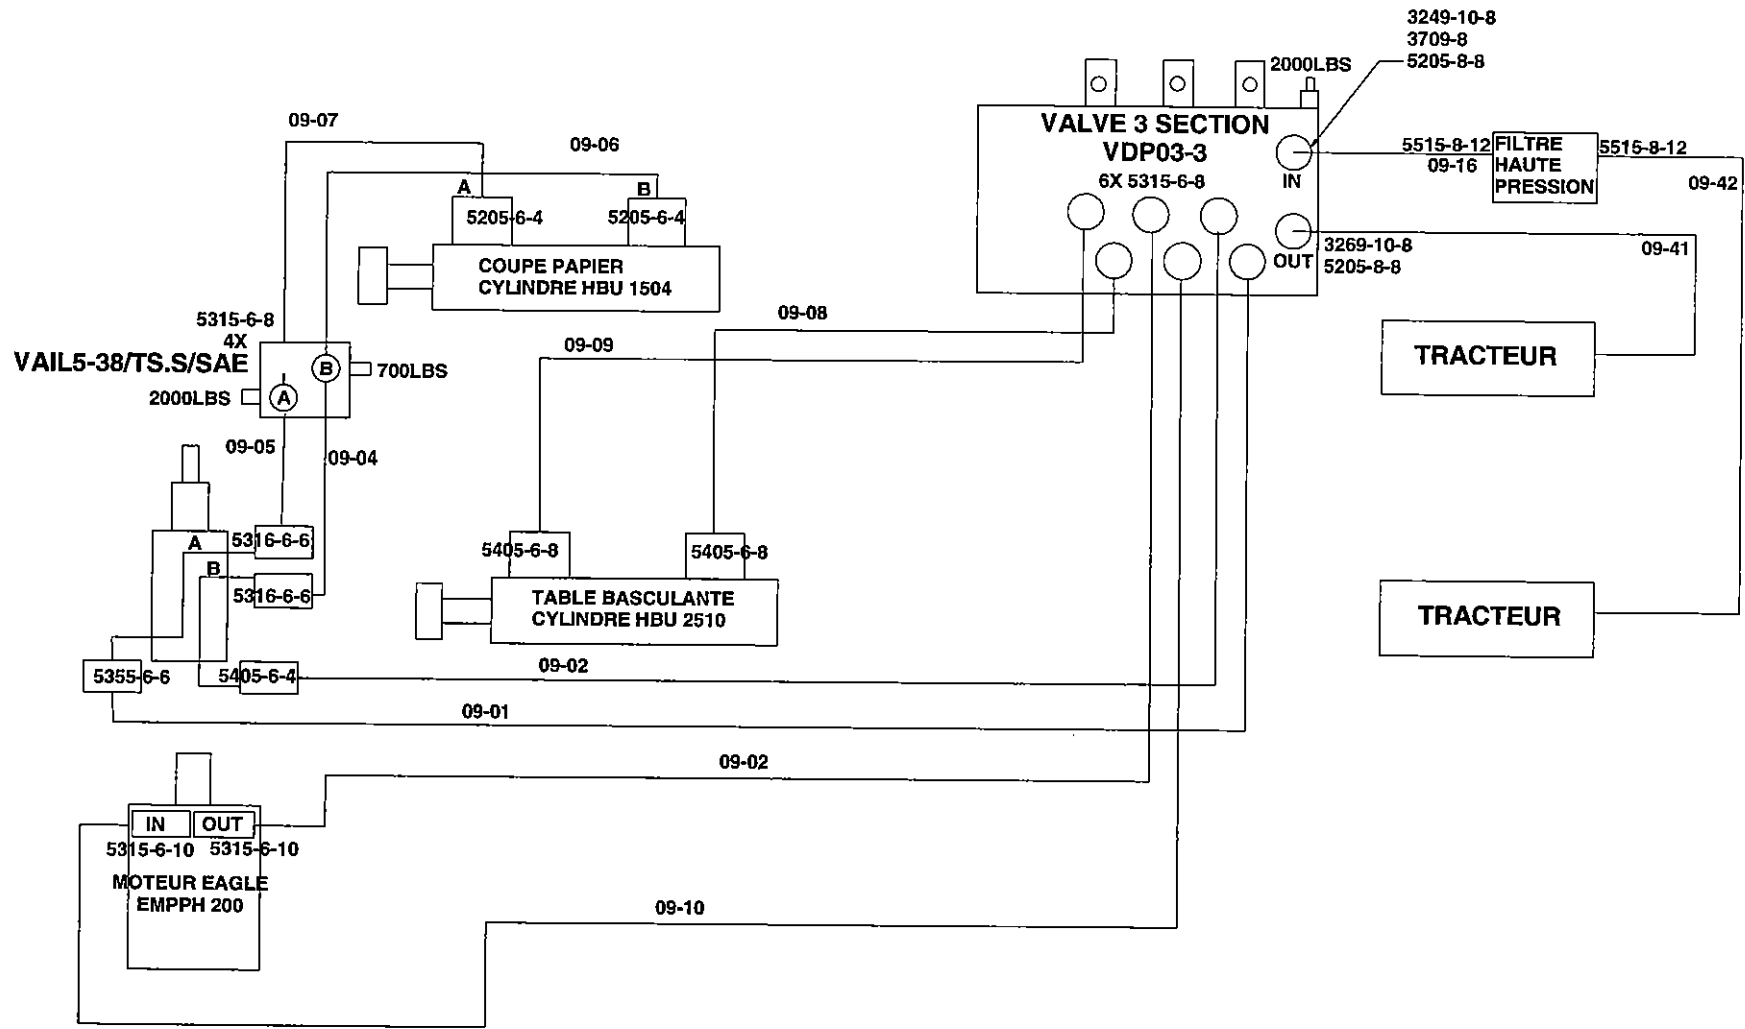

4: TABLE BASCULANTE / DUMPING TABLE

LISTE DE PIÈCES / PART LIST				
ITEM	QTY	PIECE/PART	DESCRIPTION FRANCAISE	DESCRIPTION ANGLAISE
1	1	500177	BOULON	BOLT
2	1	501014	ÉCROU	NUT
3	2	322299	GRAISSEUR	GREASE FITTING
4	1	469134	MOTEUR HYDRAULIQUE	HYDRAULIC MOTOR
5	1	224035	CLÉ	KEY
6	2	507003	VIS A 6 PANS CREUX	ALLEN SCREW
7	2	223011	ENGRENAGE 224015	GEAR 224015
8	2	501034	ÉCROU NYLON	NYLON NUT
9	2	223014	ATTACHE DE BOYAUX	HOSE HOLDER
10	1	500334	BOULON	BOLT
11	2	470011	BOUCHON CARRE 1-4 NPT	1/4 NPT SQUARE PLUG
12	1	450669	ADAPTEUR HYDRAULIQUE	HYDRAULIC FITTING
13	3	450542	ADAPTEUR HYDRAULIQUE	HYDRAULIC FITTING
14	2	451398	ADAPTEUR HYDRAULIQUE	HYDRAULIC FITTING
15	3	315000	SENSEUR	SENSOR
16	1	481301	ÉCROU CHATEAU	CASTLE NUT
17	1	320002	GOUPILLE	COTTER PIN
18	1	223012	TIGE	ROD
19	1	223013	BRAS	ARM
20	1	500569	ÉCROU A ÉPAULE	SHOULDER NUT
21	3	501032	ÉCROU NYLON	NYLON NUT
22	1	200248	BOULON	BOLT
23	1	501035	ÉCROU NYLON	NYLON NUT
24	3	500004	BOULON	BOLT
25	2	304003	RESSORT	SPRING
26	2	500092	BOULON	BOLT
27	1	223015	BRAQUETTE	BRACKET
28	1	223016	GARDE PARTIE ARRIÈRE	SHIELD (REAR)
29	1	223017	GARDE PARTIE AVANT	SHIELD (FRONT)
30	1	223018	PORTE EXCENTRIQUE	EXCENTRIC DOOR
31	1	501030	ÉCROU NYLON	NYLON NUT
32	1	320010	GOUPILLE	HITCH PIN
33	1	500044	BOULON	BOLT
34	2	500180	BOULON	BOLT
35	1	502072	RONDELLE	FLAT WASHER
36	1	501037	ÉCROU NYLON	NYLON NUT

19 - SCHÉMA HYDRAULIQUE ENROBEUSE 580

19 - SCHÉMA HYDRAULIQUE ENROBEUSE 580L

19 - SCHÉMA HYDRAULIQUE ENROBEUSE 580D AVEC PATTES

19 - SCHÉMA HYDRAULIQUE ENROBEUSE 680

19 - SCHÉMA HYDRAULIQUE ENROBEUSE 680L