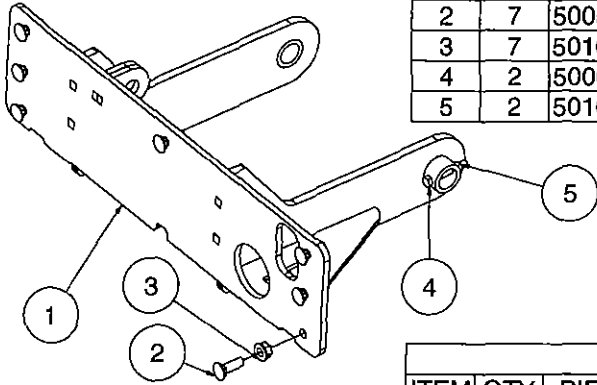

3: LE DOMPEUR / THE DROP OFF

LISTE DE PIÈCES / PART LIST				
ITEM	QTY	PIECE/PART	DESCRIPTION FRANCAISE	ENGLISH DESCRIPTION
1	1	223006	ATTACHE DE DOMPEUR	DROP OFF ATTACHMENT
2	7	500502	BOULON CARRIAGE	CARRIAGE BOLT
3	7	501024	ÉCROU A AILETTES	FLANGE NUT
4	2	500096	BOULON	BOLT
5	2	501032	ÉCROU NYLON	NYLON NUT