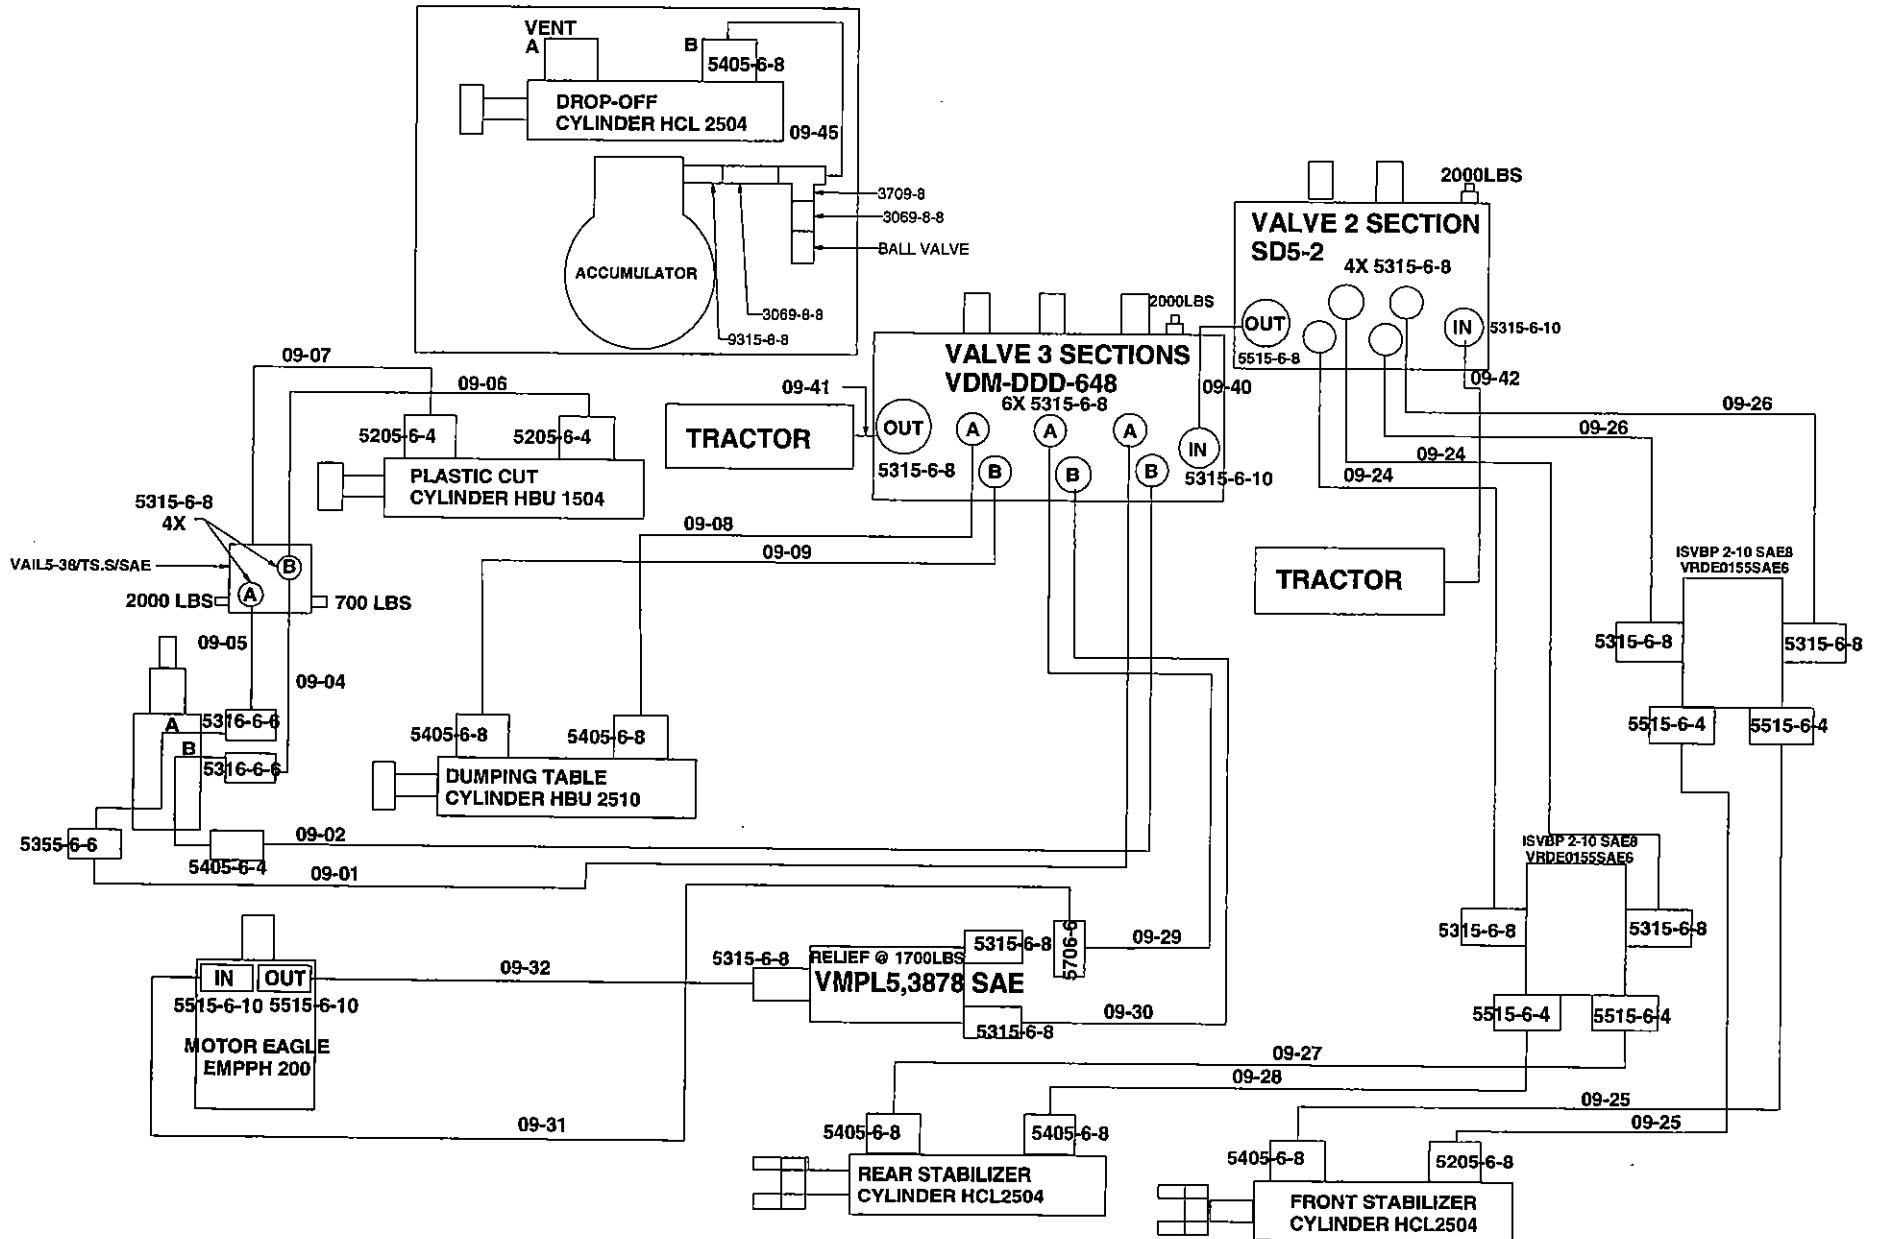

19 - HYDRAULIC SCHEMATIC FOR 580D WITH STABILIZER BALE WRAPPER