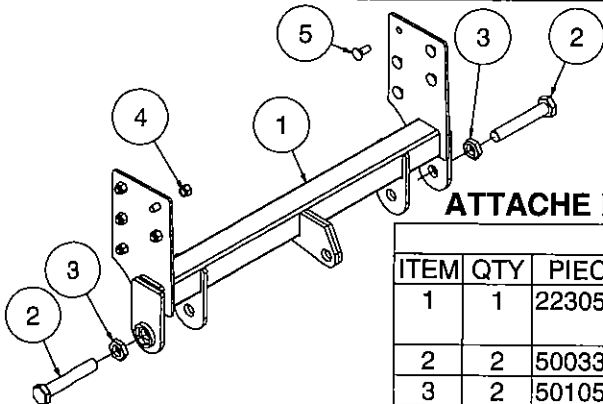

ATTACHE DE PATTE AVANT / FRONT OUTRIGGER ATTACHMENT

LISTE DE PIÈCES / PART LIST

ITEM	QTY	PIECE/PART	DESCRIPTION FRANCAISE	ENGLISH DESCRIPTION
1	2	223051	BRAQUETTE DE PATTE	OUTRIGGER BRACKET
2	2	500334	BOULON	BOLT
3	2	501057	DEMI-ÉCROU NYLON	HALF NYLON NUT
4	4	501034	ÉCROU NYLON	NYLON NUT
5	4	500501	BOULON CARRIAGE	CARRIAGE BOLT
6	4	500502	BOULON CARRIAGE	CARRIAGE BOLT
7	4	501024	ÉCROU A AILETTES	FLANGE NUT
8	1	223052	BRAQUETTE CENTRALE	CENTRAL BRACKET

CYLINDRE DE PATTE / OUTRIGGER CYLINDER

LISTE DE PIÈCES / PART LIST

ITEM	QTY	PIECE/PART	DESCRIPTION FRANCAISE	ENGLISH DESCRIPTION
1	1	450543	ADAPTEUR HYDRAULIQUE	HYDRAULIC FITTING
2	1	467113	CYLINDRE HYDRAULIQUE	HYDRAULIC CYLINDER
3	1	450712	ADAPTEUR HYDRAULIQUE	HYDRAULIC FITTING
4	4	467501	BARRURE	HAIR PIN
5	2	467500	AXE	PIN