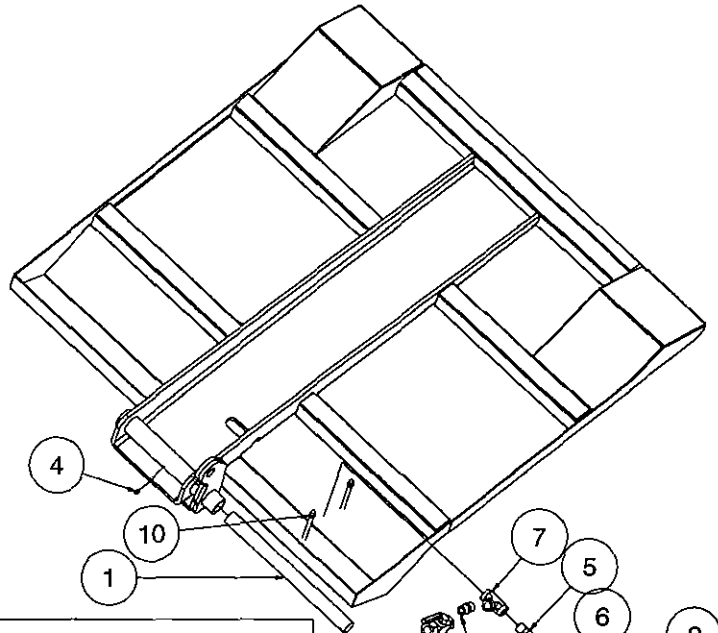

LISTE DE PIÈCES / PART LIST				
ITEM	QTY	PIECE/PART	DESCRIPTION FRANCAISE	ENGLISH DESCRIPTION
1	1	223007	AXE DE DOMPEUR	DUMPER'S AXLE
2	1	223008	SUPPORT	HOLDER
3	1	470116	ACCUMULATEUR	ACCUMULATOR
4	1	322299	GRAISSEUR	GREASE FITTING
5	2	450008	ADAPTEUR HYDRAULIQUE	HYDRAULIC FITTING
6	1	451366	ADAPTEUR HYDRAULIQUE	HYDRAULIC FITTING
7	1	450243	ADAPTEUR HYDRAULIQUE	HYDRAULIC FITTING
8	1	466999	VALVE A BOULE	BALL VALVE
9	1	470115	BOUCHON	PLUG
10	2	501032	ÉCROU NYLON	NYLON NUT