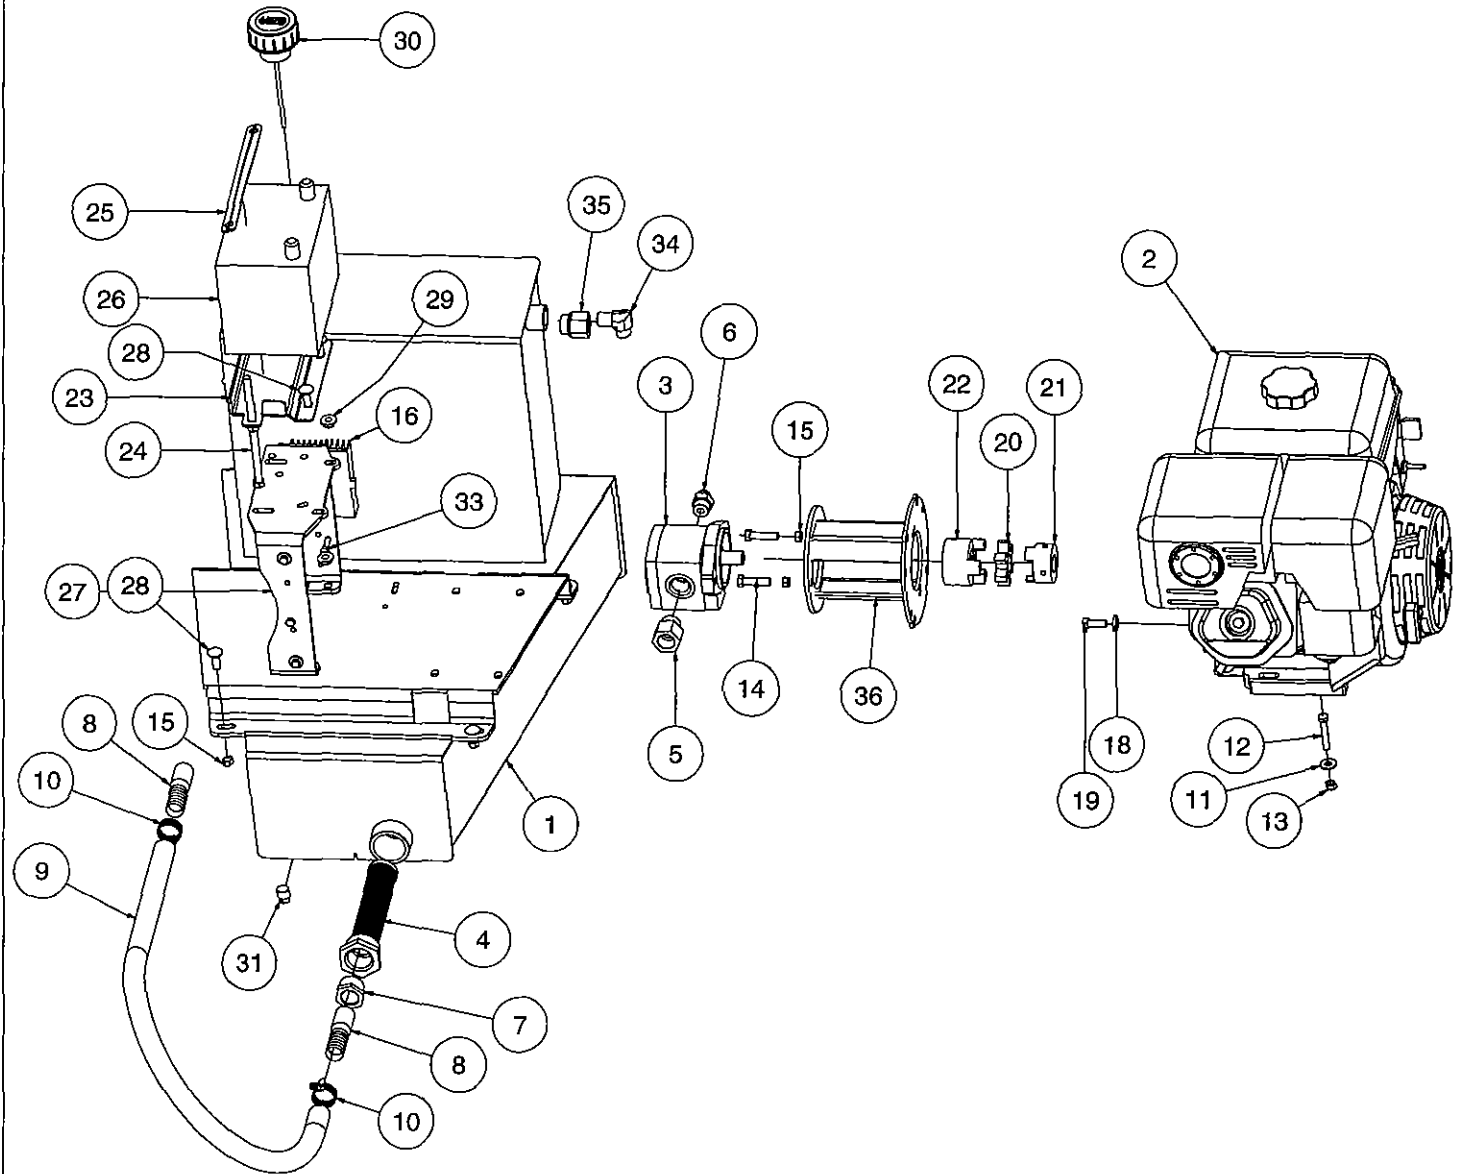

23 : L'UNITÉ HYDRAULIQUE / THE POWER UNIT

23 : L'UNITÉ HYDRAULIQUE / THE POWER UNIT

LISTE DE PIÈCES / PART LIST				
NO:	QTÉ	NO.PIECE	DESCRIPTION FRANCAISE	ENGLISH DESCRIPTION
1	1	224108	RESERVOIR	TANK
2	1	605006	MOTEUR	MOTOR
3	1	468002	POMPE	PUMP
4	1	470990	CRÉPINE	STRAINER
5	1	451127	ADAPTEUR HYDRAULIQUE	HYDRAULIC FITTING
6	1	451179	ADAPTEUR HYDRAULIQUE	HYDRAULIC FITTING
7	1	451999	RACCORD	FITTING
8	2	451986	RACCORD	FITTING
9	1	454000	BOYAU	HOSE
10	2	451982	COLLET	COLLAR
11	4	502004	RONDELLE	WASHER
12	4	500052	BOULON	BOLT
13	4	501031	ÉCROU NYLON	NYLON NUT
14	2	500088	BOULON	BOLT
15	8	501032	ÉCROU NYLON	NYLON NUT
16	1	609009	REGULATEUR DE VOLTAGE	VOLTAGE REGULATOR
17	6	501030	ÉCROU NYLON	NYLON NUT
18	4	502066	RONDELLE AUTOBLOQUANTE	LOCK WASHER
19	4	500084	BOULON	BOLT
20	1	322018	ENTRE DEUX	INSERT IN
21	1	322050	ACCOUPEMENT	COUPLING
22	1	322042	ACCOUPEMENT	COUPLING
23	1	224109	SUPPORT DE BATTERIE SUPÉRIEUR	LOWER BATTERY SUPPORT
24	2	500114	BOULON	BOLT
25	1	224110	ATTACHE BATTERIE	BATTERY HOLDER
26	1	470113	BATTERIE	BATTERY
27	1	224111	SUPPORT DE BATTERIE INFÉRIEUR	HIGHER BATTERY SUPPORT
28	6	500442	BOULON	BOLT
29	2	501022	ÉCROU A AILETTES	FLANGE NUT
30	1	470112	BOUCHON	PLUG
31	1	450063	BOUCHON	PLUG
32	3	502002	RONDELLE	WASHER
33	4	500006	BOULON	BOLT
34	1	450716	ADAPTEUR HYDRAULIQUE	HYDRAULIC FITTING
35	1	451126	ADAPTEUR HYDRAULIQUE	HYDRAULIC FITTING
36	2	322008	ADAPTEUR DE POMPE	PUMP ADAPTER