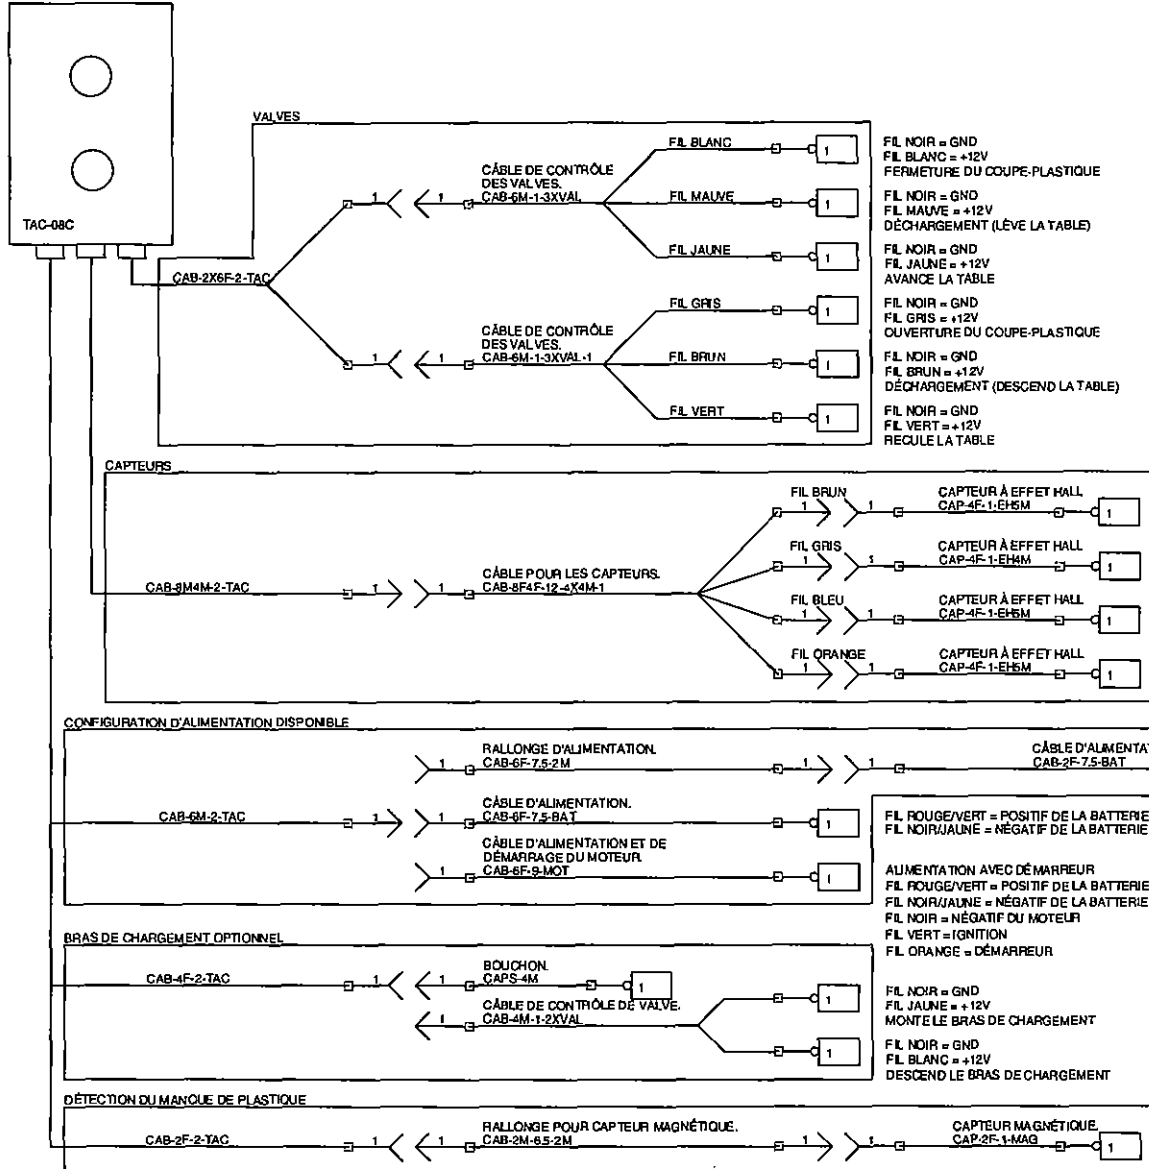

18 : CÂBLE 680

CONTRÔLE 680

LISTE DE PIÈCES		
QTÉ	DESCRIPTION	# PIÈCE
2	CAB-6M-1-3XVAL	315012
1	TAC-08C	315002
3	CAP-4F-1-EH5M 315037	~~315008~~
1	CAP-4F-1-EH4M 315038	~~315008~~
1	CAB-8F4F-12-4X4M-1	315014
1	CAB-6F-7.5-2M	315016
1	CAB-2F-7.5-BAT 315028	~~315018~~
1	CAB-6F-7.5-BAT	315018
1	CAB-6F-9-MOT	315019
1	CAPS-4M	315021
1	CAB-4M-1-2XVAL	315022
1	CAB-2M-6.5-2M	315024
1	CAP-2F-1-MAG	315025