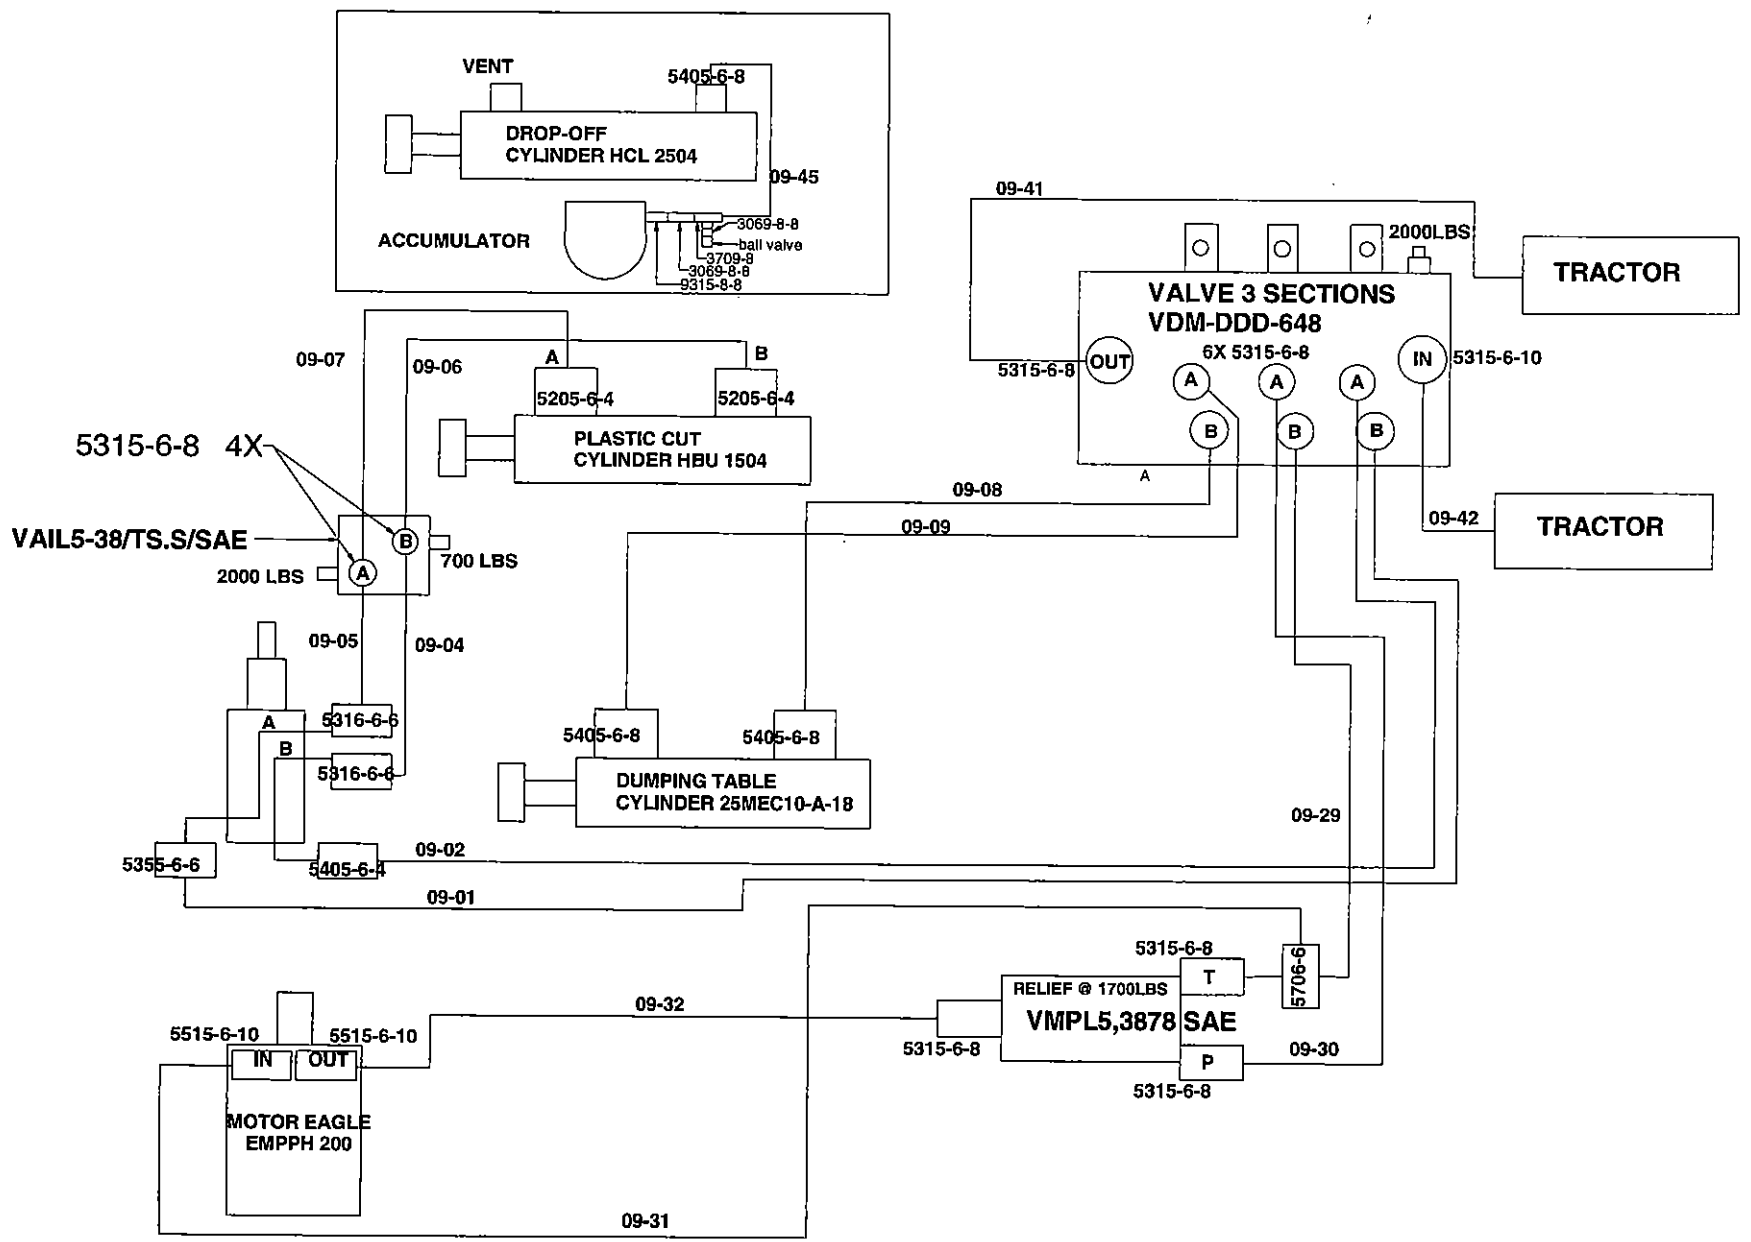

19 - HYDRAULIC SCHEMATIC FOR 580 BALE WRAPPER