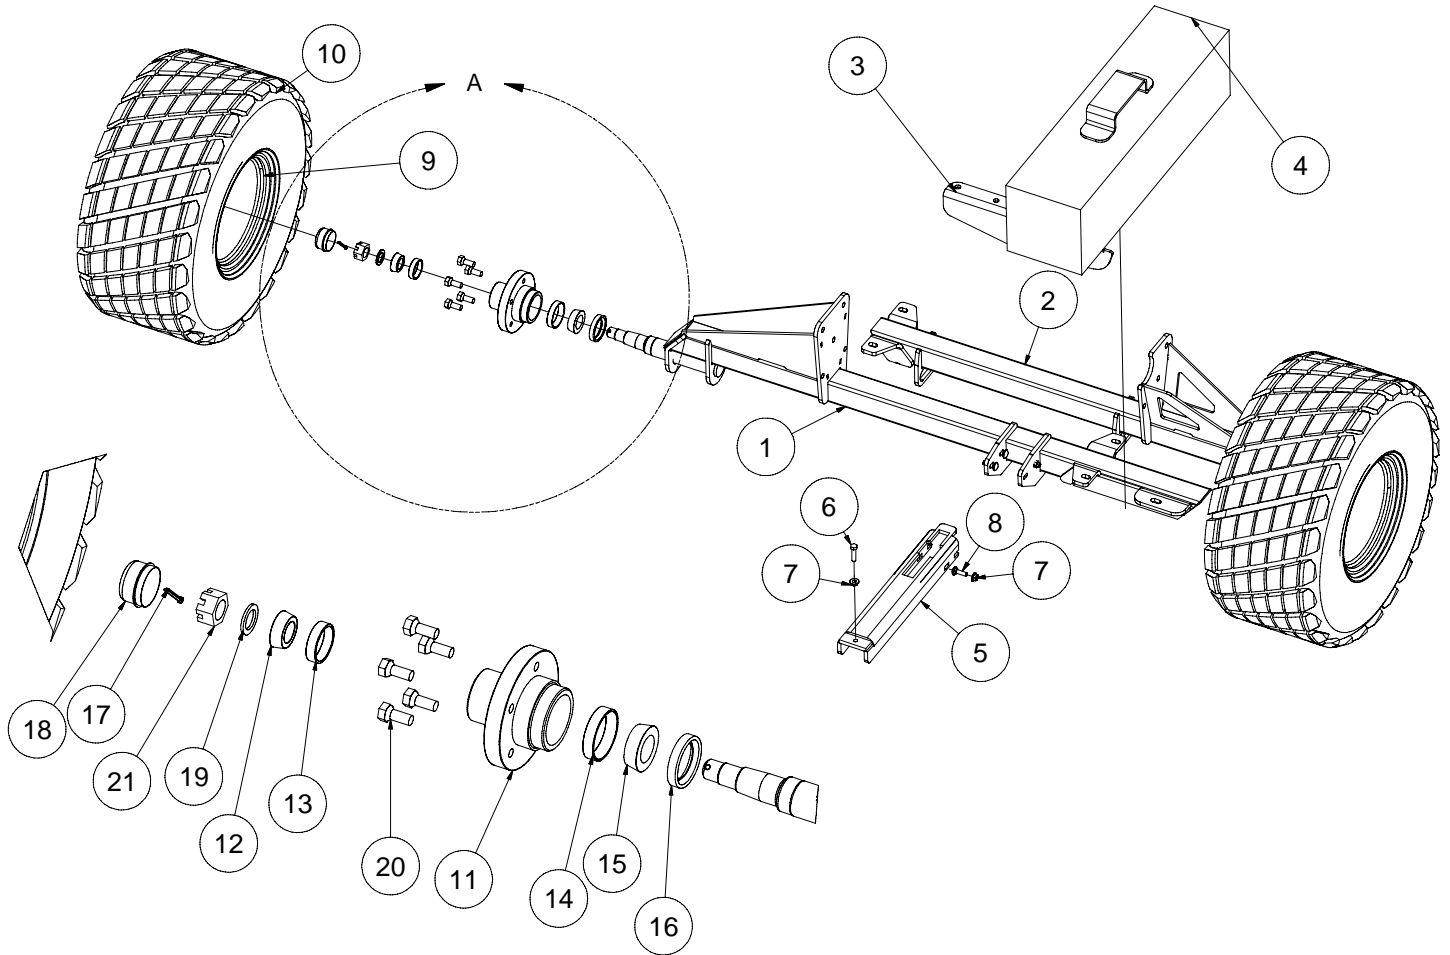

16: ESSIEUX / AXLES

LISTE DE PIÈCES / PART LIST				
ITEM	QTY	PIECE/PART	DESCRIPTION FRANCAISE	ENGLISH DESCRIPTION
1	1	223080	ESSIEU DROIT	RIGHT AXLE
2	1	223081	ESSIEU GAUCHE	LEFT AXLE
3	1	223082	SUPPORT	SUPPORT
4	1	223083	CONTRE POIDS	WEIGHT
5	1	223084	BARRURE DE TAB. BASC.	DUMP. TABLE LOCK
6	1	500088	BOULON	BOLT
7	5	501022	ÉCROU A AILETTES	FLANGE NUT
8	4	500443	BOULON CARRIAGE	CARRIAGE BOLT
9	2	481700	JANTE 580-680	RIM 580-680
9	1	481707	JANTE 580L-680L	RIM 580L-680L
10	2	481600	PNEU SEUL	TIRE
11	2	481400	MOYEU	HUB
12	2	303035	ROULEMENT	BEARING
13	2	303035	CAGE DE ROULEMENT	BEARING CUP
14	2	303034	CAGE DE ROULEMENT	BEARING CUP
15	2	303034	ROULEMENT	BEARING
16	2	303077	JOINT ÉTANCHE	SEAL
17	2	320002	GOUPILLE	COTTER PIN
18	2	481000	CAPUCHON	DUST CAP
19	2	223085	RONDELLE	WASHER
20	10	507010	BOULON DE ROUE	WHEEL'S BOLT
21	2	501076	ÉCROU CHATEAU	CASTLE NUT
		481604-1	PNEU ASS. 580L-680L	ASS. TIRE 580L-680L
		481604	PNEU ASS. 580-680	ASS. TIRE 580-680