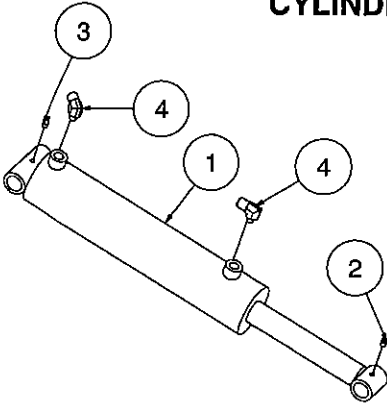

10: BRAS DE CHARGEMENT / LOADING ARM

CYLINDRE DU BRAS DE CHARGEMENT / LOADING ARM HYDRAULIC CYLINDER

LISTE DE PIÈCES / PART LIST				
ITEM	QTY	PIECE/PART	DESCRIPTION FRANCAISE	ENGLISH DESCRIPTION
1	1	467057	CYLINDRE HYDRAULIQUE	HYDRAULIC CYLINDER
2	1	322295	GRAISSEUR	GREASE FITTING
3	1	322294	GRAISSEUR	GREASE FITTING
4	2	450712	ADAPTEUR HYDRAULIQUE	HYDRAULIC FITTING