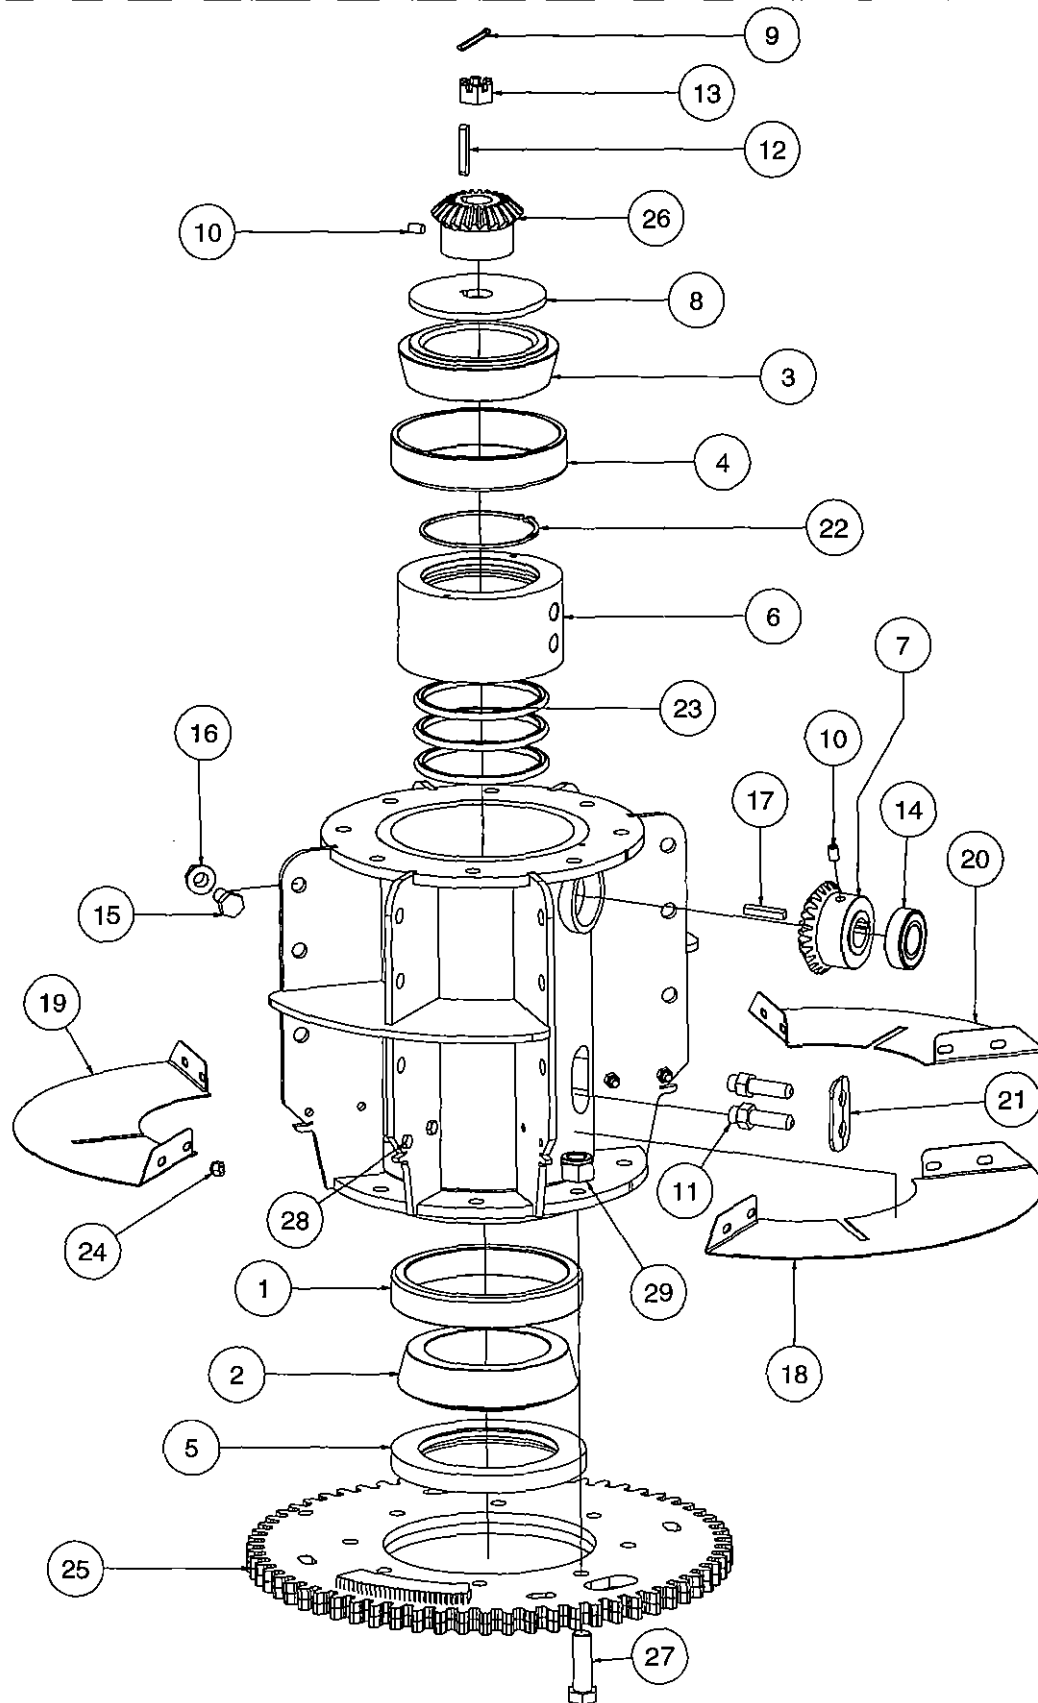

6: LE MOYEU CENTRAL / THE CENTRAL HUB

6: LE MOYEU CENTRAL / THE CENTRAL HUB

LISTE DE PIÈCES / PART LIST				
ITEM	QTY	PIECE/PA	DESCRIPTION FRANCAISE	ENGLISH DESCRIPTION
1	1	303040	CAGE DE ROULEMENT	BEARING CUP
2	1	303043	ROULEMENT CONIQUE	CONIC BEARING
3	1	303992	ROULEMENT CONIQUE	CONIC BEARING
4	1	303993	CAGE DE ROULEMENT	BEARING CUP
5	1	303004	JOINT D'ÉTANCHIÉTÉ	SEAL
6	1	223019	MOYEU TOURNANT	SWIVEL HUB
7	1	~~300511~~	ENGRENAGE MACHINÉE	GEAR 300511M1-S
8	1	223020	RONDELLE	WASHER
9	1	320002	GOUPILLE	COTTER PIN
10	4	507005	VIS A 6 PANS CREUX	ALLEN SCREW
11	2	451211	ADAPTEUR	HYDRAULIC FITTING
12	1	~~325141~~	CLEF 325141-1	KEY 325141-1
13	1	481301	ÉCROU CHÂTEAU	CASTLE NUT
14	1	303020	ROULEMENT	BEARING
15	18	500173	BOULON	BOLT
16	18	501024	ÉCROU A AILETTES	FLANGE NUT
17	1	~~325141~~	CLEF 325141-1	KEY 325141-1
18	1	223021	GARDE PROTECTEUR	SHIELD
19	1	223023	GARDE PROTECTEUR	SHIELD
20	1	223024	GARDE PROTECTEUR	SHIELD
21	1	223026	BARRURE	LOCK
22	1	320008	BAGUE DE RETENUE	SNAP RING
23	3	303005	JOINT TOURNANT	SWIVEL SEAL
24	6	501030	ÉCROU NYLON	NYLON NUT
25	1	223022-2	ENGRENAGE	GEAR
26	1	~~300511~~	ENGRENAGE	GEAR 300511M1-S
27	8	500246	BOULON	BOLT
28	6	500004	BOULON	BOLT
29	8	501035	ÉCROU NYLON	NYLON NUT