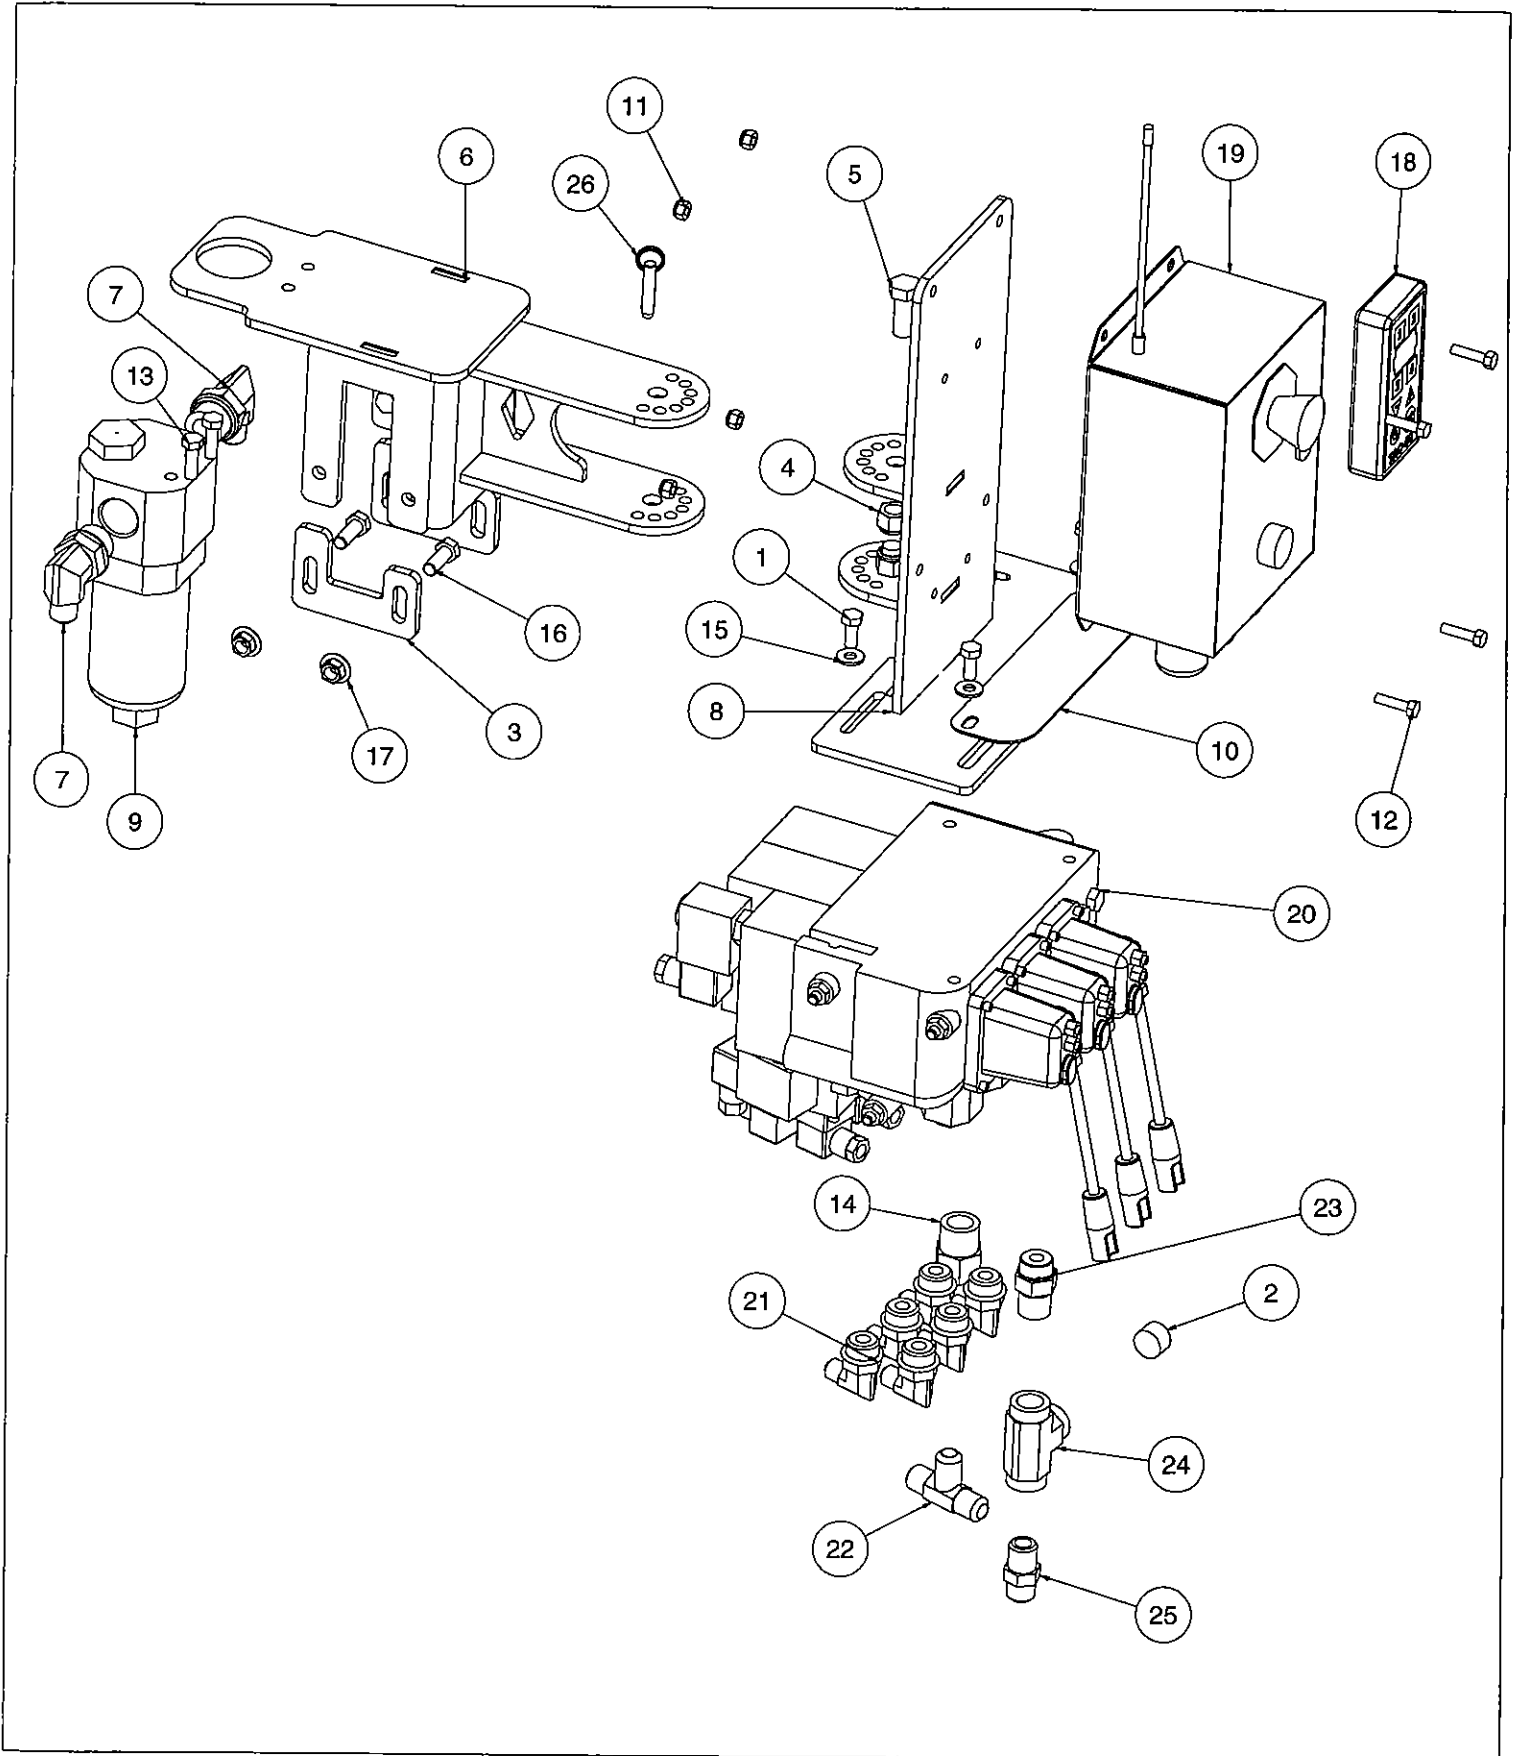

ANDERSON

ANDERSON

ANDERSON

14: VALVE ET ORDINATEUR (680) / VALVE AND COMPUTER (680)

ANDERSON

ANDERSON

ANDERSON

14: VALVE ET ORDINATEUR (680) / VALVE AND COMPUTER (680)

LISTE DE PIÈCES / PART LIST				
ITEM	QTY	PIECE/PART	DESCRIPTION FRANCAISE	ENGLISH DESCRIPTION
1	3	500042	BOULON	BOLT
2	1	450064	ADAPTEUR HYDRAULIQUE	HYDRAULIC FITTING
3	2	223072	BARRURE DE SUPPORT	SUPPORT'S LOCK
4	2	501034	ÉCROU NYLON	NYLON NUT
5	2	500175	BOULON	BOLT
6	1	223074	SUPPORT DE VALVE FIXE	FIX VALVE HOLDER
7	2	451274	ADAPTEUR HYDRAULIQUE	HYDRAULIC FITTING
8	1	223071	SUPPORT DE VALVE MOBILE	MOBILE VALVE HOLDER
9	1	470002	FILTRE	FILTER
10	1	223070	SUPPORT D'AUTOCOLLANT	STICKER HOLDER
11	4	501030	ÉCROU NYLON	NYLON NUT
12	4	500006	BOULON	BOLT
13	2	506001	BOULON	BOLT
14	1	450088	ADAPTEUR HYDRAULIQUE	HYDRAULIC FITTING
15	3	502001	RONDELLE	WASHER
16	4	500084	BOULON	BOLT
17	4	501022	ÉCROU A AILETTES	FLANGE NUT
18	1	315011	TELECOMANDE TAC 08	REMOTE CONTROL TAC 08
19	1	315002	ORDINATEUR	COMPUTER
20	1	465997	VALVE	VALVE
21	6	451262	ADAPTEUR HYDRAULIQUE	HYDRAULIC FITTING
22	1	450863	ADAPTEUR HYDRAULIQUE	HYDRAULIC FITTING
23	1	451097	ADAPTEUR HYDRAULIQUE	HYDRAULIC FITTING
24	1	450243	ADAPTEUR HYDRAULIQUE	HYDRAULIC FITTING
25	1	450548	ADAPTEUR HYDRAULIQUE	HYDRAULIC FITTING
26	1	320016	GOUPILLE	QUICK RELEASE PIN