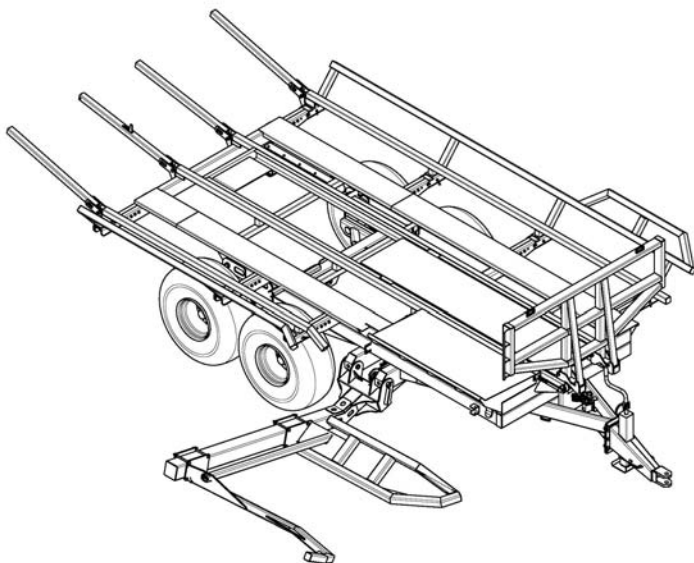

LIVRE DE PIÈCES

La remorque à balles rondes TRB-1000

TOUJOURS GARDER LE MANUEL AVEC LA REMORQUE

9 juillet 2008

TABLE DES MATIÈRES

1 – Diagramme hydraulique	P. 3-4
2 – Diagramme électrique	P. 5
3 – Bras de chargement / Cylindre du bras de Chargement	P. 6
4 – Tandem	P. 7
5 – Châssis / Cylindre de déchargement	P. 8-9
6 – Timon	P. 10
7 – Support arrière avec indicateur	P. 11
8 – Gudie balles	P. 12-13
9 – Plate-forme / Support du cylindre de pousoir	P. 14-15
10 – Pousoir / Cylindre du pousoir	P. 16
11 – Valve sélectrice	P. 17
12 – Support arrière 72po / Support arrière 72po avec indicateur (option)	P. 18
13 – Rallonges de guide balles (option)	P. 19