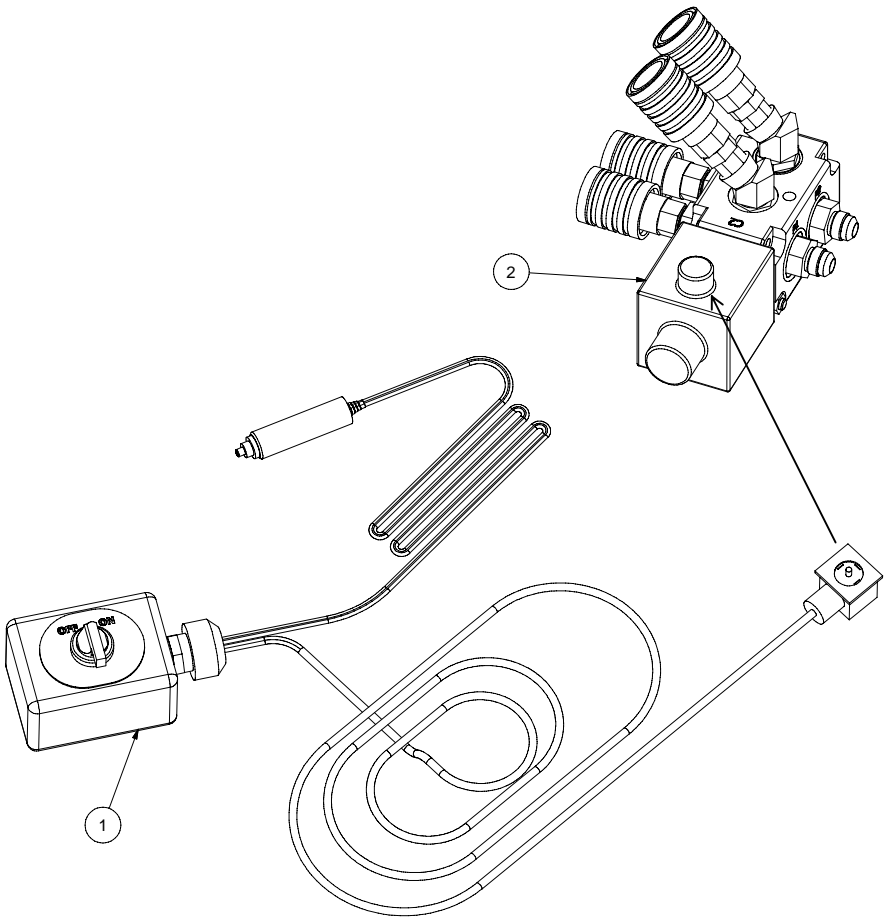

LIVRE DE PIÈCES

La remorque à balles rondes TRB-1000

TOUJOURS GARDER LE MANUEL AVEC LA REMORQUE

9 juillet 2008

TABLE DES MATIÈRES

1 – Diagramme hydraulique	P. 3-4
2 – Diagramme électrique	P. 5
3 – Bras de chargement / Cylindre du bras de Chargement	P. 6
4 – Tandem	P. 7
5 – Châssis / Cylindre de déchargement	P. 8-9
6 – Timon	P. 10
7 – Support arrière avec indicateur	P. 11
8 – Gudie balles	P. 12-13
9 – Plate-forme / Support du cylindre de pousoir	P. 14-15
10 – Pousoir / Cylindre du pousoir	P. 16
11 – Valve sélectrice	P. 17
12 – Support arrière 72po / Support arrière 72po avec indicateur (option)	P. 18
13 – Rallonges de guide balles (option)	P. 19

1 - DIAGRAMME HYDRAULIQUE 3 SORTIES (TRB-1000)

LISTE DE BOYAUX					
QTÉ	PIÈCE	DESCRIPTION	QTÉ	PIÈCE	DESCRIPTION
1	234543	BOYAU 42-01	1	234548	BOYAU 42-06
1	234544	BOYAU 42-02	1	234549	BOYAU 42-07
1	234545	BOYAU 42-03	1	234550	BOYAU 42-08
1	234546	BOYAU 42-04	1	234551	BOYAU 42-09
1	234547	BOYAU 42-05	1	234552	BOYAU 42-10

1 - DIAGRAMME HYDRAULIQUE 2 SORTIES (TRB-1000)

LISTE DE BOYAUX					
QTÉ	PIÈCE	DESCRIPTION	QTÉ	PIÈCE	DESCRIPTION
1	234543	BOYAU 42-01	1	234559	BOYAU 42-11
1	234544	BOYAU 42-02	1	234554	BOYAU 42-12
1	234545	BOYAU 42-03	1	234555	BOYAU 42-13
1	234548	BOYAU 42-06	1	234556	BOYAU 42-14
1	234549	BOYAU 42-07	1	234557	BOYAU 42-15
1	234550	BOYAU 42-08	1	234558	BOYAU 42-16

POUR LE BRANCHEMENT HYDRAULIQUE :
VOIR LA SECTION 1 - DIAGRAMME HYDRAULIQUE

LISTE DE PIÈCES

ITEM	QTÉ	PIÈCE	DESCRIPTION
1	1	315015	CÂBLAGE ÉLECTRIQUE
2	1	465882	VALVE SÉLECTRICE

3 - BRAS DE CHARGEMENT (TRB-1400 & TRB-1000) CYLINDRE DU BRAS DE CHARGEMENT (TRB-1400 & TRB-1000)