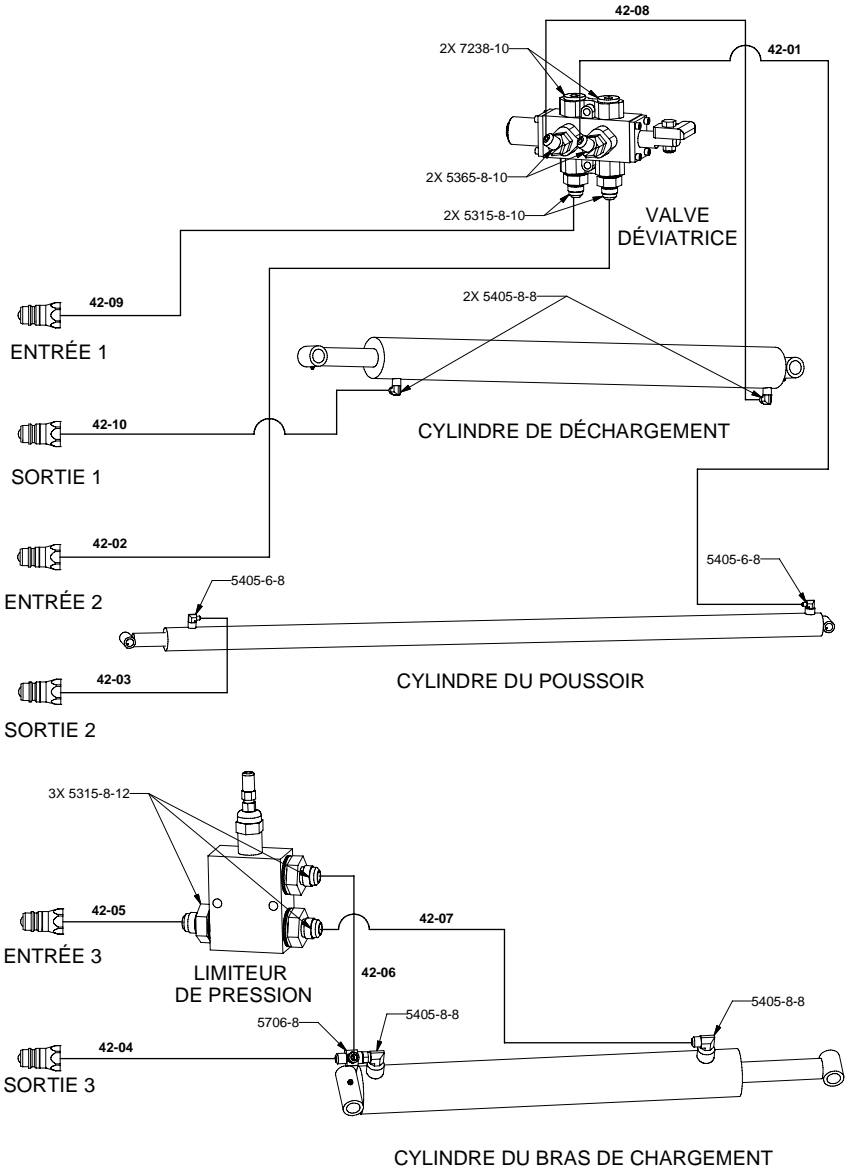

LIVRE DE PIÈCES

La remorque à balles rondes TRB-1000

TOUJOURS GARDER LE MANUEL AVEC LA REMORQUE

9 juillet 2008

TABLE DES MATIÈRES

1 – Diagramme hydraulique	P. 3-4
2 – Diagramme électrique	P. 5
3 – Bras de chargement / Cylindre du bras de Chargement	P. 6
4 – Tandem	P. 7
5 – Châssis / Cylindre de déchargement	P. 8-9
6 – Timon	P. 10
7 – Support arrière avec indicateur	P. 11
8 – Gudie balles	P. 12-13
9 – Plate-forme / Support du cylindre de pousoir	P. 14-15
10 – Pousoir / Cylindre du pousoir	P. 16
11 – Valve sélectrice	P. 17
12 – Support arrière 72po / Support arrière 72po avec indicateur (option)	P. 18
13 – Rallonges de guide balles (option)	P. 19

1 - DIAGRAMME HYDRAULIQUE 3 SORTIES (TRB-1000)

LISTE DE BOYAUX					
QTÉ	PIÈCE	DESCRIPTION	QTÉ	PIÈCE	DESCRIPTION
1	234543	BOYAU 42-01	1	234548	BOYAU 42-06
1	234544	BOYAU 42-02	1	234549	BOYAU 42-07
1	234545	BOYAU 42-03	1	234550	BOYAU 42-08
1	234546	BOYAU 42-04	1	234551	BOYAU 42-09
1	234547	BOYAU 42-05	1	234552	BOYAU 42-10

1 - DIAGRAMME HYDRAULIQUE 2 SORTIES (TRB-1000)

LISTE DE BOYAUX					
QTÉ	PIÈCE	DESCRIPTION	QTÉ	PIÈCE	DESCRIPTION
1	234543	BOYAU 42-01	1	234559	BOYAU 42-11
1	234544	BOYAU 42-02	1	234554	BOYAU 42-12
1	234545	BOYAU 42-03	1	234555	BOYAU 42-13
1	234548	BOYAU 42-06	1	234556	BOYAU 42-14
1	234549	BOYAU 42-07	1	234557	BOYAU 42-15
1	234550	BOYAU 42-08	1	234558	BOYAU 42-16

BRAS DE CHARGEMENT

LISTE DE PIÈCES			
ITEM	QTÉ	PIÈCE	DESCRIPTION
1	1	234005	BRAS
2	1	234006-1	EXCENTRIQUE
3	1	234010	AXE DU BRAS
4	1	234012	AXE DU CYLINDRE
5	2	500096	BOULON
6	3	501032	ÉCROU DE NYLON
7	8	500266	BOULON
8	8	501035	ÉCROU DE NYLON
9	1	500092	BOULON
10	1	234060	LIMITEUR DE PROFONDEUR
11	1	320031	GOUPILLE
12	1	234013-1	GRANDE FOURCHE
13	1	234011-1	PETITE FOURCHE