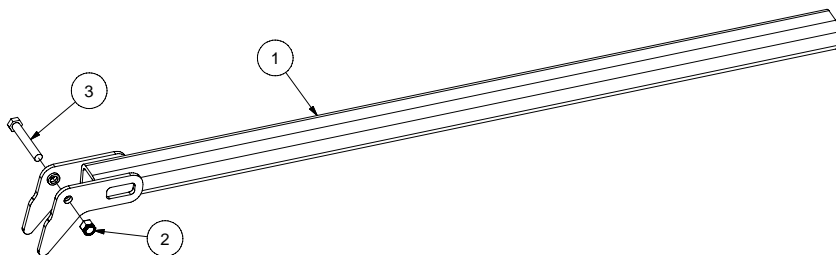

SUPPORT ARRIÈRE 72"

LISTE DE PIÈCES			
ITEM	QTÉ	PIÈCE	DESCRIPTION
1	1	234187	SUPPORT ARRIÈRE 72"
2	1	501036	ÉCROU NYLON
3	1	500297-1	BOULON