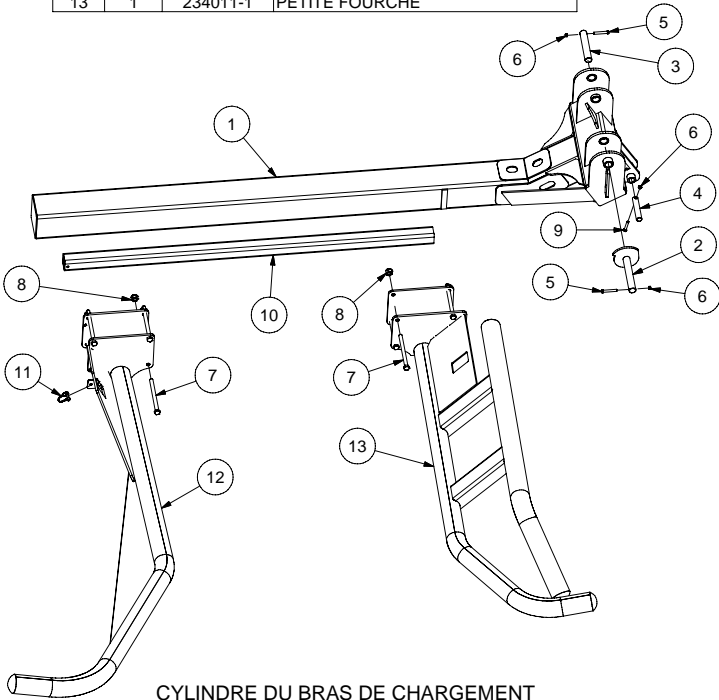

1 - DIAGRAMME HYDRAULIQUE 2 SORTIES (TRB-1000)

LISTE DE BOYAUX					
QTÉ	PIÈCE	DESCRIPTION	QTÉ	PIÈCE	DESCRIPTION
1	234543	BOYAU 42-01	1	234559	BOYAU 42-11
1	234544	BOYAU 42-02	1	234554	BOYAU 42-12
1	234545	BOYAU 42-03	1	234555	BOYAU 42-13
1	234548	BOYAU 42-06	1	234556	BOYAU 42-14
1	234549	BOYAU 42-07	1	234557	BOYAU 42-15
1	234550	BOYAU 42-08	1	234558	BOYAU 42-16

POUR LE BRANCHEMENT HYDRAULIQUE :
VOIR LA SECTION 1 - DIAGRAMME HYDRAULIQUE

LISTE DE PIÈCES

ITEM	QTÉ	PIÈCE	DESCRIPTION
1	1	315015	CÂBLAGE ÉLECTRIQUE
2	1	465882	VALVE SÉLECTRICE

3 - BRAS DE CHARGEMENT (TRB-1400 & TRB-1000) CYLINDRE DU BRAS DE CHARGEMENT (TRB-1400 & TRB-1000)

BRAS DE CHARGEMENT

LISTE DE PIÈCES			
ITEM	QTÉ	PIÈCE	DESCRIPTION
1	1	234005	BRAS
2	1	234006-1	EXCENTRIQUE
3	1	234010	AXE DU BRAS
4	1	234012	AXE DU CYLINDRE
5	2	500096	BOULON
6	3	501032	ÉCROU DE NYLON
7	8	500266	BOULON
8	8	501035	ÉCROU DE NYLON
9	1	500092	BOULON
10	1	234060	LIMITEUR DE PROFONDEUR
11	1	320031	GOUPILLE
12	1	234013-1	GRANDE FOURCHE
13	1	234011-1	PETITE FOURCHE

LISTE DE PIÈCES			
ITEM	QTÉ	PIÈCE	DESCRIPTION
1	1	234510	TANDEM DROIT
2	2	481703	JANTE DE ROUE
3	2	481603	PNEU 16.5L16

TANDEM GAUCHE

LISTE DE PIÈCES			
ITEM	QTÉ	PIÈCE	DESCRIPTION
1	1	234509	TANDEM GAUCHE
2	2	322299	GRAISSEUR
3	2	303498	JOINT D'ÉTANCHIÉTÉ
4	2	303497	ROULEMENT
5	2	303499	ROULEMENT
6	2	481003	CAPUCHON
7	2	303495	CAGE DE ROULEMENT
8	2	303496	CAGE DE ROULEMENT
9	2	502011	RONDELLE
10	2	320002	GOUPILLE
11	2	481452	MOYEU COMPLET
12	2	501076	ÉCROU CHÂTEAU
13	16	501902	ÉCROU DE ROUE