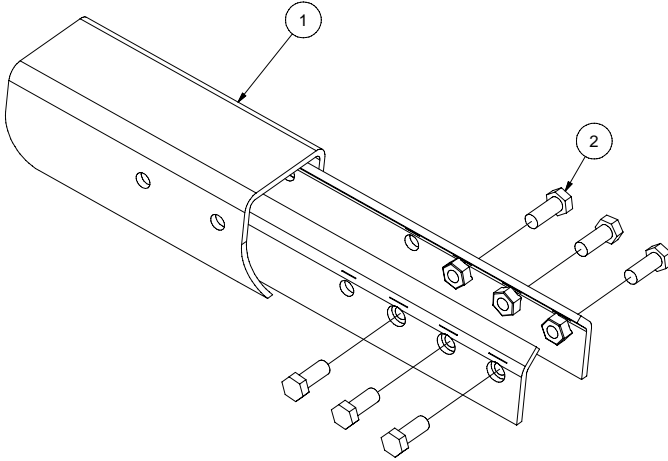

13 - RALLONGES DE GUIDE BALLES (TRB-1400 & TRB-1000) (OPTION)

TOUS EXEPECTÉ CEUX À L'ARRIÈRE

LISTE DE PIÈCES			
ITEM	QTÉ	PIÈCE	DESCRIPTION
1	1	234188	RALLONGE DE GUIDE BALLES
2	6	500175	BOULON