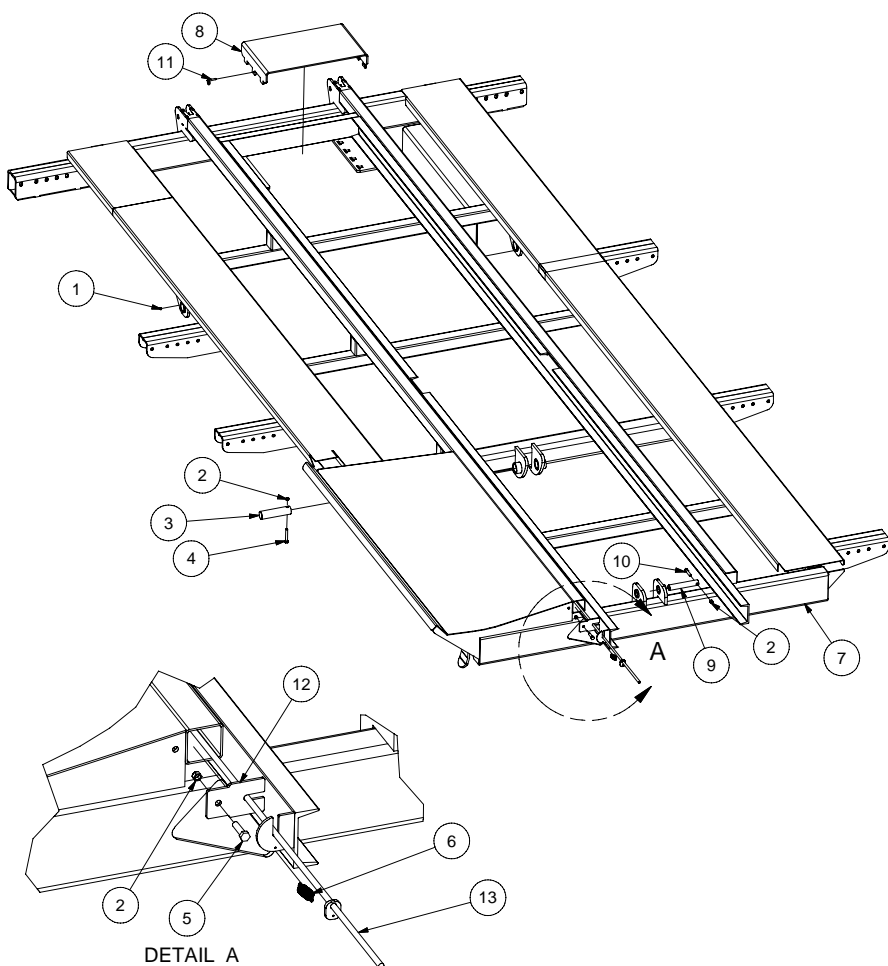

DETAIL A

GUIDE BALLES GAUCHE

LISTE DE PIÈCES			
ITEM	QTÉ	PIÈCE	DESCRIPTION
1	4	234527	GOUPILLE
2	2	234529	GUIDE BALLE GAUCHE
3	1	234031	SUPPORT ARRIÈRE
4	1	501036	ÉCROU NYLON
5	1	500295-1	BOULON
6	4	320010	GOUPILLE
7	1	234084	SUPPORT DE LUMIÈRES
8	2	319877	LUMIÈRE (SEULE)
9	2	500021	BOULON
10	2	501030	ÉCROU NYLON
11	1	234089	CÂBLAGE POUR LUMIÈRES DE ROUTE

9 - PLATE-FORME (TRB-1000) / SUPPORT DU CYLINDRE DE POUSSOIR (TRB-1000)

LISTE DE PIÈCES			
ITEM	QTÉ	PIÈCE	DESCRIPTION
1	2	322299	GRAISSEUR
2	3	501032	ÉCROU NYLON
3	1	234534	TIGE
4	1	500096	BOULON
5	1	500088	BOULON
6	1	304011	RESSORT
7	1	234535	PLATE-FORME
8	1	234184	LIMITEUR DE COURSE
9	1	234560	AXE CYLINDRE DE POUSSOIR
10	1	500092	BOULON
11	1	320007	GOUPILLE
12	1	234203	GUIDE DE TIGE
13	1	234204	TIGE DE L'INDICATEUR