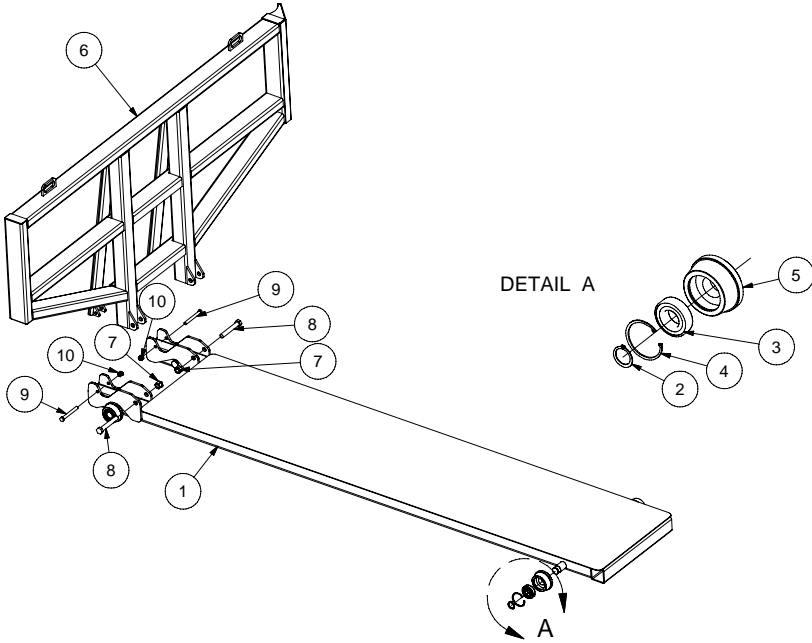

10 - POUSSOIR (TRB-1400 & TRB-1000) / CYLINDRE DU POUSSOIR (TRB-1400 & TRB-1000)

POUSSOIR

LISTE DE PIÈCES			
ITEM	QTÉ	PIÈCE	DESCRIPTION
1	2	234043	BASE DU POUSSOIR
2	4	320006	ANNEAU DE RETENUE
3	4	303045	ROULEMENT
4	4	320019	ANNEAU DE RETENUE
5	4	234044	ROUE
6	1	234185	POUSSOIR SUPÉRIEUR
7	2	501036	ÉCROU NYLON
8	2	500297	BOULON
9	2	500191	BOULON
10	2	501034	ÉCROU NYLON