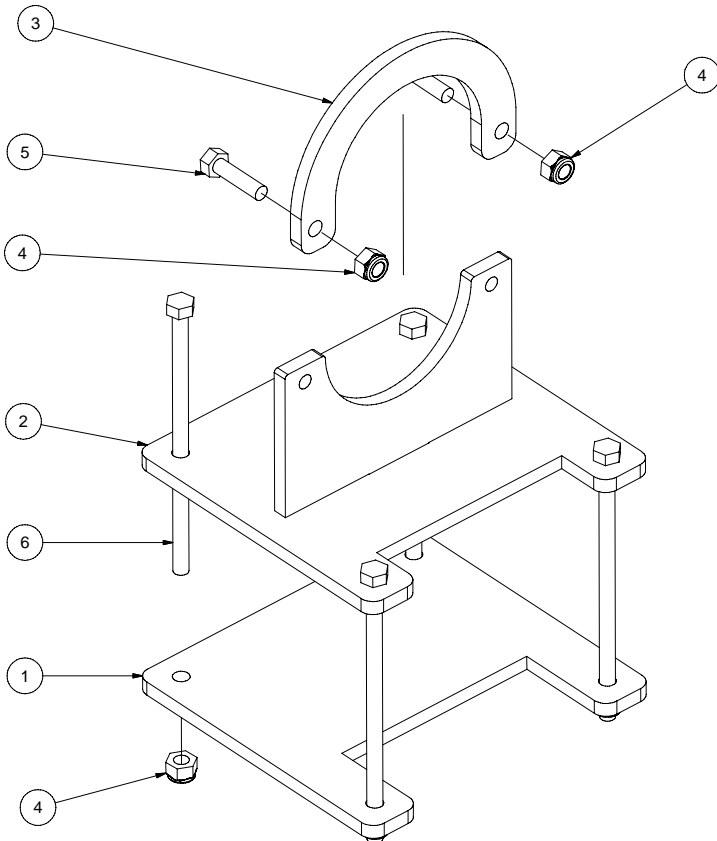

9 - PLATE-FORME (TRB-1000) / SUPPORT DU CYLINDRE DE POUSSOIR (TRB-1000)

LISTE DE PIÈCES			
ITEM	QTÉ	PIÈCE	DESCRIPTION
1	1	234537	SUPPORT CYL. POUSSOIR PARTIE DESSOUS
2	1	234538	SUPPORT CYL. POUSSOIR PARTIE CENTRE
3	1	234539	SUPPORT CYL. POUSSOIR PARTIE DESSUS
4	6	501030	ÉCROU NYLON
5	2	500006	BOULON
6	4	500026	BOULON