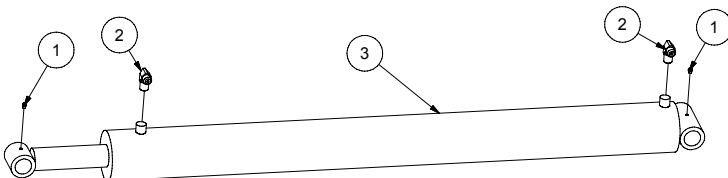

LISTE DE PIÈCES			
ITEM	QTÉ	PIÈCE	DESCRIPTION
1	1	234510	TANDEM DROIT
2	2	481703	JANTE DE ROUE
3	2	481603	PNEU 16.5L16

TANDEM GAUCHE

LISTE DE PIÈCES			
ITEM	QTÉ	PIÈCE	DESCRIPTION
1	1	234509	TANDEM GAUCHE
2	2	322299	GRAISSEUR
3	2	303498	JOINT D'ÉTANCHIÉTÉ
4	2	303497	ROULEMENT
5	2	303499	ROULEMENT
6	2	481003	CAPUCHON
7	2	303495	CAGE DE ROULEMENT
8	2	303496	CAGE DE ROULEMENT
9	2	502011	RONDELLE
10	2	320002	GOUPILLE
11	2	481452	MOYEU COMPLET
12	2	501076	ÉCROU CHÂTEAU
13	16	501902	ÉCROU DE ROUE

5 - CHÂSSIS (TRB-1000) / CYLINDRE DE DÉCHARGEMENT (TRB-1000)

DETAIL A

5 - CHÂSSIS (TRB-1000) / CYLINDRE DE DÉCHARGEMENT (TRB-1000)

LISTE DE PIÈCES

ITEM	QTÉ	PIÈCE	DESCRIPTION
1	1	234197	CHÂSSIS
2	15	501032	ÉCROU DE NYLON
3	2	234512	AXE DU PIVOT
4	1	234519	AXE DU CYLINDRE
5	6	500096	BOULON
6	21	501031	ÉCROU DE NYLON
7	13	234514	ATTACHE 2 BOYAUX
8	1	325109	PORTE DOCUMENT
9	4	500008	BOULON
10	15	501030	ÉCROU DE NYLON
11	4	500092	BOULON
12	1	234516	AXE DU CYLINDRE
13	2	320018	GOUPILLE
14	1	234517	LIMITEUR DE COURSE
15	1	465064	VALVE
16	1	234518	EMBOUT DE VALVE
17	3	500086	BOULON
18	2	234513	AXE DU TANDEM
19	2	218001	RONDELLE
20	2	500212	BOULON
21	2	451230	ADAPTEUR HYDRAULIQUE
22	2	451356	ADAPTEUR HYDRAULIQUE
23	2	500052	BOULON
24	2	502003	RONDELLE
25	4	451179	ADAPTEUR HYDRAULIQUE
26	2	500053	BOULON
27	1	465876	LIMITEUR DE PRESSION
28	3	451179	ADAPTEUR HYDRAULIQUE
29	1	234091	LIMITEUR DE COURSE
30	2	320023-1	BARRURE PTO 3PO

CYLINDRE DE DÉCHARGEMENT

LISTE DE PIÈCES

ITEM	QTÉ	PIÈCE	DESCRIPTION
1	2	322299	GRAISSEUR
2	2	450716	ADAPTEUR HYDRAULIQUE
3	1	467082	CYLINDRE HYDRAULIQUE

LISTE DE PIÈCES			
ITEM	QTÉ	PIÈCE	DESCRIPTION
1	1	234561	RONDELLE
2	2	234562	MAIN
3	1	500324	BOULON
4	1	322453	CRIC
5	1	234521-1	CÔNE DE PÔLE
6	6	500246-1	BOULON
7	6	501035-1	ÉCROU NYLON
8	4	500084	BOULON
9	1	234563	PLAQUE DE CÔNE
10	1	322299	GRAISSEUR