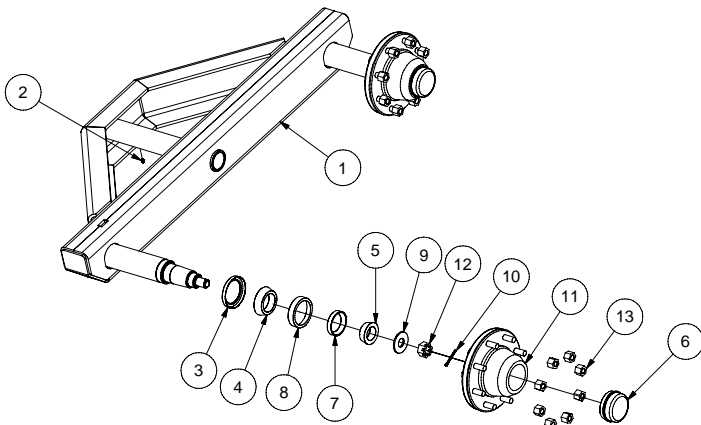

BRAS DE CHARGEMENT

LISTE DE PIÈCES			
ITEM	QTÉ	PIÈCE	DESCRIPTION
1	1	234005	BRAS
2	1	234006-1	EXCENTRIQUE
3	1	234010	AXE DU BRAS
4	1	234012	AXE DU CYLINDRE
5	2	500096	BOULON
6	3	501032	ÉCROU DE NYLON
7	8	500266	BOULON
8	8	501035	ÉCROU DE NYLON
9	1	500092	BOULON
10	1	234060	LIMITEUR DE PROFONDEUR
11	1	320031	GOUPILLE
12	1	234013-1	GRANDE FOURCHE
13	1	234011-1	PETITE FOURCHE

CYLINDRE DU BRAS DE CHARGEMENT

LISTE DE PIÈCES			
ITEM	QTÉ	PIÈCE	DESCRIPTION
1	1	450973	ADAPTEUR HYDRAULIQUE
2	2	450716	ADAPTEUR HYDRAULIQUE
3	2	322299	GRAISSEUR
4	1	467047	CYLINDRE HYDRAULIQUE

TANDEM DROIT

LISTE DE PIÈCES			
ITEM	QTÉ	PIÈCE	DESCRIPTION
1	1	234510	TANDEM DROIT
2	2	481703	JANTE DE ROUE
3	2	481603	PNEU 16.5L16

TANDEM GAUCHE

LISTE DE PIÈCES			
ITEM	QTÉ	PIÈCE	DESCRIPTION
1	1	234509	TANDEM GAUCHE
2	2	322299	GRAISSEUR
3	2	303498	JOINT D'ÉTANCHIÉTÉ
4	2	303497	ROULEMENT
5	2	303499	ROULEMENT
6	2	481003	CAPUCHON
7	2	303495	CAGE DE ROULEMENT
8	2	303496	CAGE DE ROULEMENT
9	2	502011	RONDELLE
10	2	320002	GOUPILLE
11	2	481452	MOYEU COMPLET
12	2	501076	ÉCROU CHÂTEAU
13	16	501902	ÉCROU DE ROUE