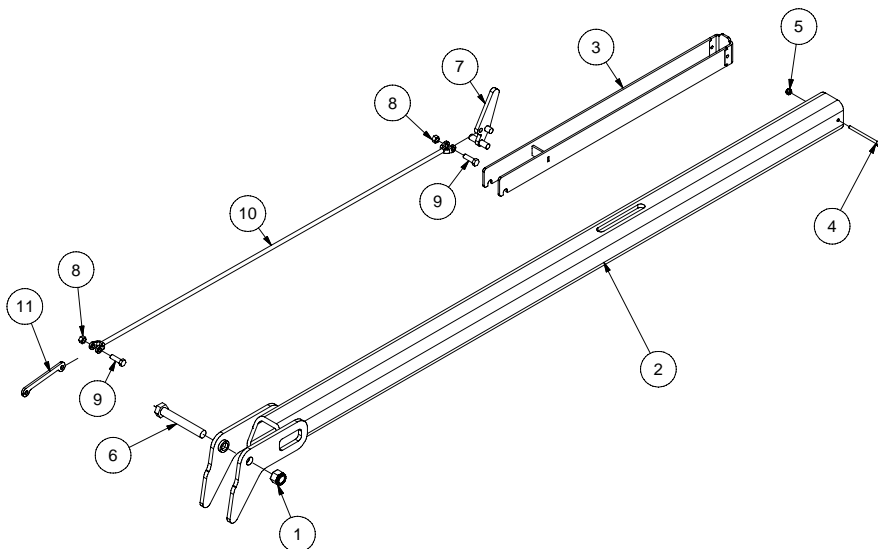

SUPPORT ARRIÈRE 72" AVEC INDICATEUR

LISTE DE PIÈCES			
ITEM	QTÉ	PIÈCE	DESCRIPTION
1	1	501036	ÉCROU NYLON
2	1	234087	BOITIER DE SUPPORT ARRIÈRE 72" INDICATEUR
3	1	234189	BOITIER INTERNE 72"
4	1	500021	BOULON
5	1	501030	ÉCROU NYLON
6	1	500297	BOULON
7	1	234200	BASCULE DE L'INDICATEUR
8	2	501002	ÉCROU NYLON
9	2	500086	BOULON
10	1	234205	TIGE
11	1	234199	BIELLETTTE