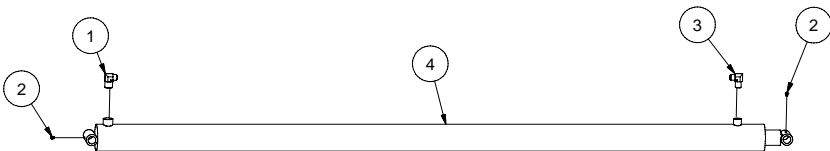

CYLINDRE DU POUSSOIR

LISTE DE PIÈCES			
ITEM	QTÉ	PIÈCE	DESCRIPTION
1	1	450717	ADAPTEUR
2	2	322299	GRAISSEUR
3	1	450716	ADAPTEUR
4	1	467314	CYLINDRE HYDRAULIQUE