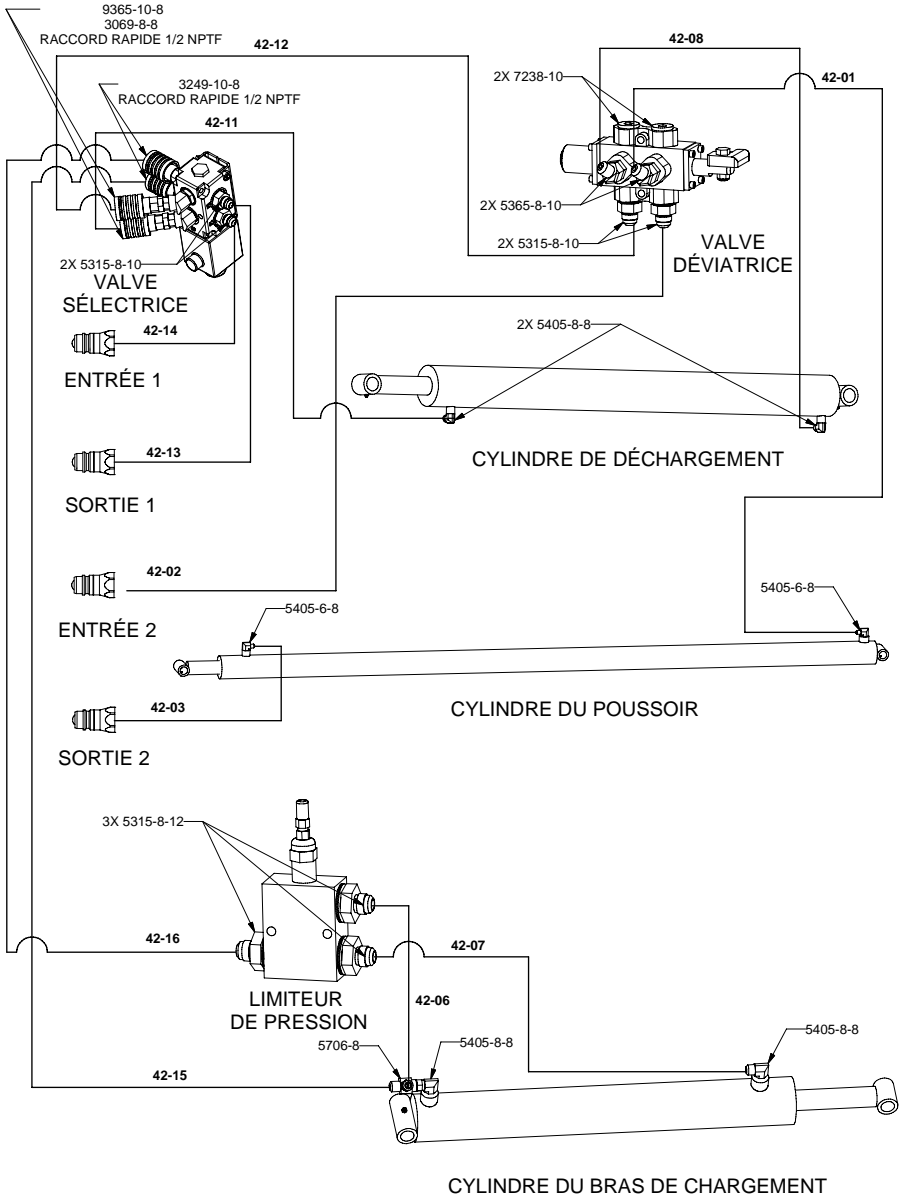

LIVRE DE PIÈCES

La remorque à balles rondes TRB-1000

TOUJOURS GARDER LE MANUEL AVEC LA REMORQUE

9 juillet 2008

TABLE DES MATIÈRES

1 – Diagramme hydraulique	P. 3-4
2 – Diagramme électrique	P. 5
3 – Bras de chargement / Cylindre du bras de Chargement	P. 6
4 – Tandem	P. 7
5 – Châssis / Cylindre de déchargement	P. 8-9
6 – Timon	P. 10
7 – Support arrière avec indicateur	P. 11
8 – Gudie balles	P. 12-13
9 – Plate-forme / Support du cylindre de pousoir	P. 14-15
10 – Pousoir / Cylindre du pousoir	P. 16
11 – Valve sélectrice	P. 17
12 – Support arrière 72po / Support arrière 72po avec indicateur (option)	P. 18
13 – Rallonges de guide balles (option)	P. 19

1 - DIAGRAMME HYDRAULIQUE 3 SORTIES (TRB-1000)

LISTE DE BOYAUX					
QTÉ	PIÈCE	DESCRIPTION	QTÉ	PIÈCE	DESCRIPTION
1	234543	BOYAU 42-01	1	234548	BOYAU 42-06
1	234544	BOYAU 42-02	1	234549	BOYAU 42-07
1	234545	BOYAU 42-03	1	234550	BOYAU 42-08
1	234546	BOYAU 42-04	1	234551	BOYAU 42-09
1	234547	BOYAU 42-05	1	234552	BOYAU 42-10

1 - DIAGRAMME HYDRAULIQUE 2 SORTIES (TRB-1000)

LISTE DE BOYAUX					
QTÉ	PIÈCE	DESCRIPTION	QTÉ	PIÈCE	DESCRIPTION
1	234543	BOYAU 42-01	1	234559	BOYAU 42-11
1	234544	BOYAU 42-02	1	234554	BOYAU 42-12
1	234545	BOYAU 42-03	1	234555	BOYAU 42-13
1	234548	BOYAU 42-06	1	234556	BOYAU 42-14
1	234549	BOYAU 42-07	1	234557	BOYAU 42-15
1	234550	BOYAU 42-08	1	234558	BOYAU 42-16

9 - PLATE-FORME (TRB-1000) / SUPPORT DU CYLINDRE DE POUSSOIR (TRB-1000)

LISTE DE PIÈCES			
ITEM	QTÉ	PIÈCE	DESCRIPTION
1	2	322299	GRAISSEUR
2	3	501032	ÉCROU NYLON
3	1	234534	TIGE
4	1	500096	BOULON
5	1	500088	BOULON
6	1	304011	RESSORT
7	1	234535	PLATE-FORME
8	1	234184	LIMITEUR DE COURSE
9	1	234560	AXE CYLINDRE DE POUSSOIR
10	1	500092	BOULON
11	1	320007	GOUPILLE
12	1	234203	GUIDE DE TIGE
13	1	234204	TIGE DE L'INDICATEUR