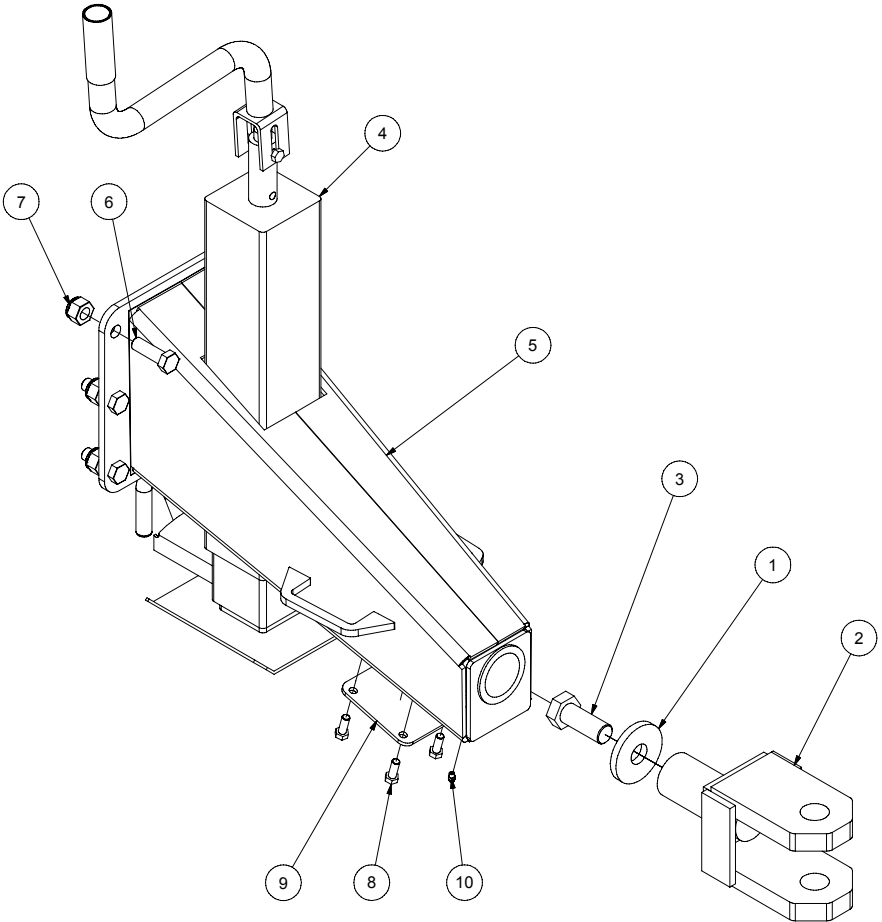

LISTE DE PIÈCES			
ITEM	QTÉ	PIÈCE	DESCRIPTION
1	1	234510	TANDEM DROIT
2	2	481703	JANTE DE ROUE
3	2	481603	PNEU 16.5L16

TANDEM GAUCHE

LISTE DE PIÈCES			
ITEM	QTÉ	PIÈCE	DESCRIPTION
1	1	234509	TANDEM GAUCHE
2	2	322299	GRAISSEUR
3	2	303498	JOINT D'ÉTANCHIÉTÉ
4	2	303497	ROULEMENT
5	2	303499	ROULEMENT
6	2	481003	CAPUCHON
7	2	303495	CAGE DE ROULEMENT
8	2	303496	CAGE DE ROULEMENT
9	2	502011	RONDELLE
10	2	320002	GOUPILLE
11	2	481452	MOYEU COMPLET
12	2	501076	ÉCROU CHÂTEAU
13	16	501902	ÉCROU DE ROUE

5 - CHÂSSIS (TRB-1000) / CYLINDRE DE DÉCHARGEMENT (TRB-1000)

DETAIL A

5 - CHÂSSIS (TRB-1000) / CYLINDRE DE DÉCHARGEMENT (TRB-1000)

LISTE DE PIÈCES

ITEM	QTÉ	PIÈCE	DESCRIPTION
1	1	234197	CHÂSSIS
2	15	501032	ÉCROU DE NYLON
3	2	234512	AXE DU PIVOT
4	1	234519	AXE DU CYLINDRE
5	6	500096	BOULON
6	21	501031	ÉCROU DE NYLON
7	13	234514	ATTACHE 2 BOYAUX
8	1	325109	PORTE DOCUMENT
9	4	500008	BOULON
10	15	501030	ÉCROU DE NYLON
11	4	500092	BOULON
12	1	234516	AXE DU CYLINDRE
13	2	320018	GOUPILLE
14	1	234517	LIMITEUR DE COURSE
15	1	465064	VALVE
16	1	234518	EMBOUT DE VALVE
17	3	500086	BOULON
18	2	234513	AXE DU TANDEM
19	2	218001	RONDELLE
20	2	500212	BOULON
21	2	451230	ADAPTEUR HYDRAULIQUE
22	2	451356	ADAPTEUR HYDRAULIQUE
23	2	500052	BOULON
24	2	502003	RONDELLE
25	4	451179	ADAPTEUR HYDRAULIQUE
26	2	500053	BOULON
27	1	465876	LIMITEUR DE PRESSION
28	3	451179	ADAPTEUR HYDRAULIQUE
29	1	234091	LIMITEUR DE COURSE
30	2	320023-1	BARRURE PTO 3PO

CYLINDRE DE DÉCHARGEMENT

LISTE DE PIÈCES

ITEM	QTÉ	PIÈCE	DESCRIPTION
1	2	322299	GRAISSEUR
2	2	450716	ADAPTEUR HYDRAULIQUE
3	1	467082	CYLINDRE HYDRAULIQUE

LISTE DE PIÈCES			
ITEM	QTÉ	PIÈCE	DESCRIPTION
1	1	234561	RONDELLE
2	2	234562	MAIN
3	1	500324	BOULON
4	1	322453	CRIC
5	1	234521-1	CÔNE DE PÔLE
6	6	500246-1	BOULON
7	6	501035-1	ÉCROU NYLON
8	4	500084	BOULON
9	1	234563	PLAQUE DE CÔNE
10	1	322299	GRAISSEUR