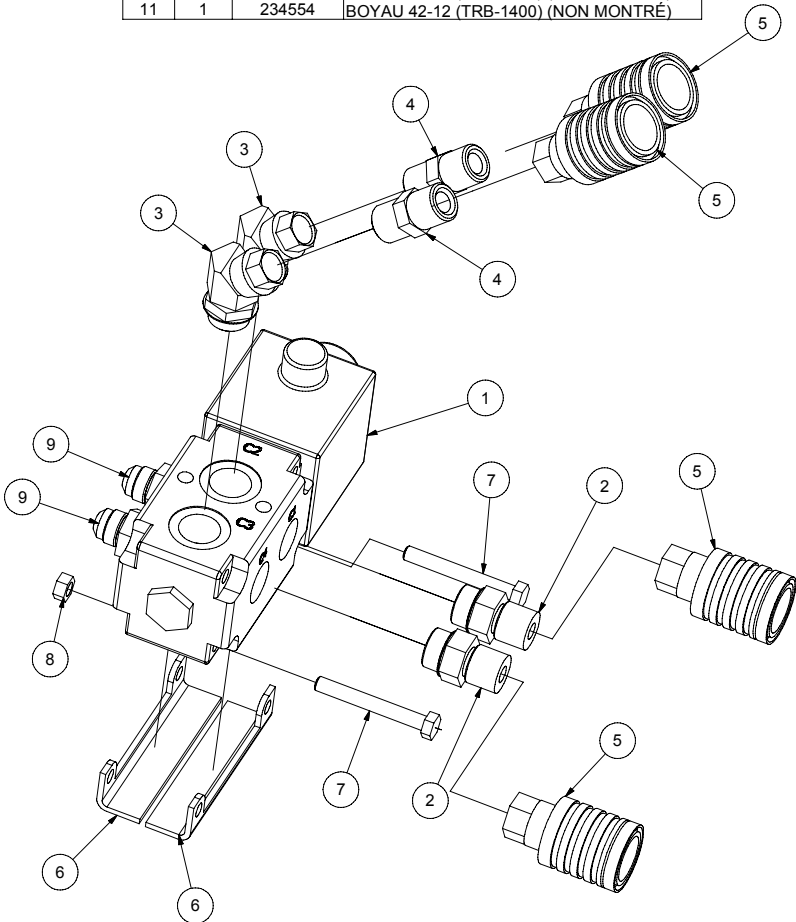

9 - PLATE-FORME (TRB-1000) / SUPPORT DU CYLINDRE DE POUSSOIR (TRB-1000)

LISTE DE PIÈCES			
ITEM	QTÉ	PIÈCE	DESCRIPTION
1	2	322299	GRAISSEUR
2	3	501032	ÉCROU NYLON
3	1	234534	TIGE
4	1	500096	BOULON
5	1	500088	BOULON
6	1	304011	RESSORT
7	1	234535	PLATE-FORME
8	1	234184	LIMITEUR DE COURSE
9	1	234560	AXE CYLINDRE DE POUSSOIR
10	1	500092	BOULON
11	1	320007	GOUPILLE
12	1	234203	GUIDE DE TIGE
13	1	234204	TIGE DE L'INDICATEUR

9 - PLATE-FORME (TRB-1000) / SUPPORT DU CYLINDRE DE POUSSOIR (TRB-1000)

LISTE DE PIÈCES			
ITEM	QTÉ	PIÈCE	DESCRIPTION
1	1	234537	SUPPORT CYL. POUSSOIR PARTIE DESSOUS
2	1	234538	SUPPORT CYL. POUSSOIR PARTIE CENTRE
3	1	234539	SUPPORT CYL. POUSSOIR PARTIE DESSUS
4	6	501030	ÉCROU NYLON
5	2	500006	BOULON
6	4	500026	BOULON

10 - POUSSOIR (TRB-1400 & TRB-1000) / CYLINDRE DU POUSSOIR (TRB-1400 & TRB-1000)

POUSSOIR

LISTE DE PIÈCES			
ITEM	QTÉ	PIÈCE	DESCRIPTION
1	2	234043	BASE DU POUSSOIR
2	4	320006	ANNEAU DE RETENUE
3	4	303045	ROULEMENT
4	4	320019	ANNEAU DE RETENUE
5	4	234044	ROUE
6	1	234185	POUSSOIR SUPÉRIEUR
7	2	501036	ÉCROU NYLON
8	2	500297	BOULON
9	2	500191	BOULON
10	2	501034	ÉCROU NYLON

LISTE DE PIÈCES			
ITEM	QTÉ	PIÈCE	DESCRIPTION
1	1	465882	VALVE SÉLECTRICE
2	2	451097	ADAPTEUR HYDRAULIQUE
3	2	451399	ADAPTEUR HYDRAULIQUE
4	2	450008	ADAPTEUR HYDRAULIQUE
5	4	452001	RACCORD RAPIDE FEMELLE
6	2	234186	SUPPORT VALVE SÉLECTRICE
7	2	500055	BOULON
8	2	501031	ÉCROU
9	2	451179	ADAPTEUR HYDRAULIQUE
14	2	452000	RACCORD RAPIDE 1/2 NPTM (NON MONTRÉ)
10	1	234063	BOYAU 38-17 (TRB-1000) (NON MONTRÉ)
12	1	234064	BOYAU 38-18 (TRB-1000) (NON MONTRÉ)
13	1	234559	BOYAU 42-11 (TRB-1400) (NON MONTRÉ)
11	1	234554	BOYAU 42-12 (TRB-1400) (NON MONTRÉ)