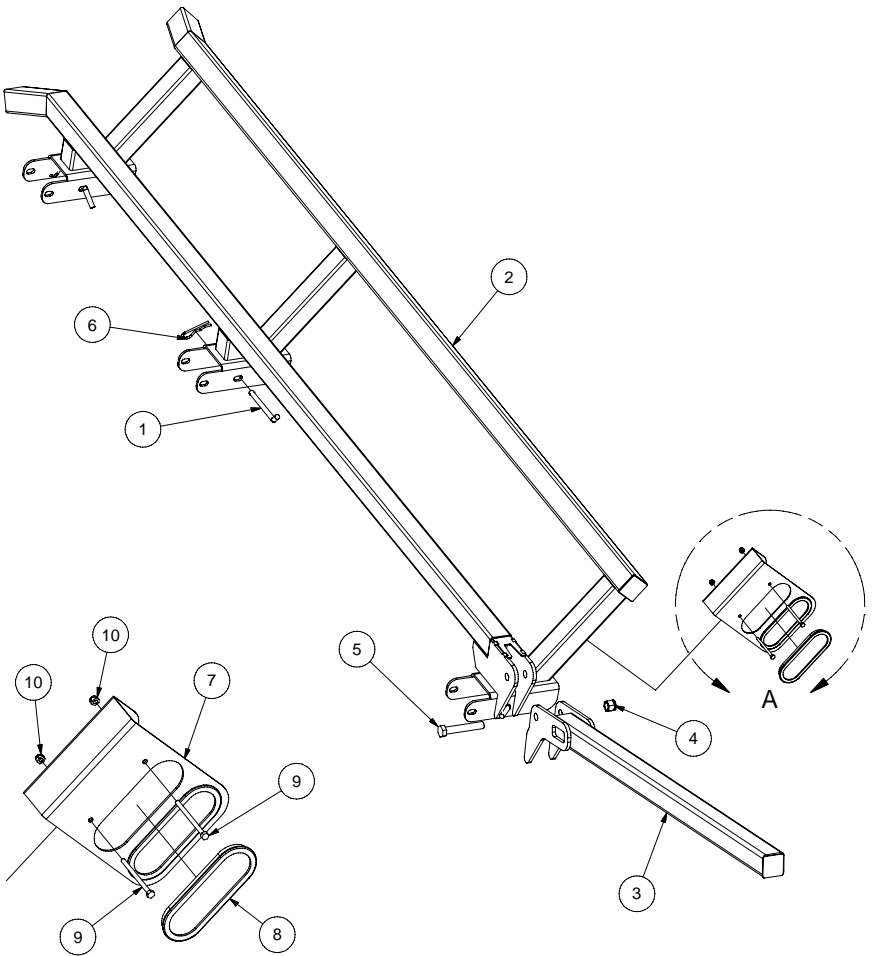

5 - CHÂSSIS (TRB-1000) / CYLINDRE DE DÉCHARGEMENT (TRB-1000)

DETAIL A

5 - CHÂSSIS (TRB-1000) / CYLINDRE DE DÉCHARGEMENT (TRB-1000)

LISTE DE PIÈCES

ITEM	QTÉ	PIÈCE	DESCRIPTION
1	1	234197	CHÂSSIS
2	15	501032	ÉCROU DE NYLON
3	2	234512	AXE DU PIVOT
4	1	234519	AXE DU CYLINDRE
5	6	500096	BOULON
6	21	501031	ÉCROU DE NYLON
7	13	234514	ATTACHE 2 BOYAUX
8	1	325109	PORTE DOCUMENT
9	4	500008	BOULON
10	15	501030	ÉCROU DE NYLON
11	4	500092	BOULON
12	1	234516	AXE DU CYLINDRE
13	2	320018	GOUPILLE
14	1	234517	LIMITEUR DE COURSE
15	1	465064	VALVE
16	1	234518	EMBOUT DE VALVE
17	3	500086	BOULON
18	2	234513	AXE DU TANDEM
19	2	218001	RONDELLE
20	2	500212	BOULON
21	2	451230	ADAPTEUR HYDRAULIQUE
22	2	451356	ADAPTEUR HYDRAULIQUE
23	2	500052	BOULON
24	2	502003	RONDELLE
25	4	451179	ADAPTEUR HYDRAULIQUE
26	2	500053	BOULON
27	1	465876	LIMITEUR DE PRESSION
28	3	451179	ADAPTEUR HYDRAULIQUE
29	1	234091	LIMITEUR DE COURSE
30	2	320023-1	BARRURE PTO 3PO

CYLINDRE DE DÉCHARGEMENT

LISTE DE PIÈCES

ITEM	QTÉ	PIÈCE	DESCRIPTION
1	2	322299	GRAISSEUR
2	2	450716	ADAPTEUR HYDRAULIQUE
3	1	467082	CYLINDRE HYDRAULIQUE

LISTE DE PIÈCES			
ITEM	QTÉ	PIÈCE	DESCRIPTION
1	1	234561	RONDELLE
2	2	234562	MAIN
3	1	500324	BOULON
4	1	322453	CRIC
5	1	234521-1	CÔNE DE PÔLE
6	6	500246-1	BOULON
7	6	501035-1	ÉCROU NYLON
8	4	500084	BOULON
9	1	234563	PLAQUE DE CÔNE
10	1	322299	GRAISSEUR

GUIDE BALLES DROIT

LISTE DE PIÈCES			
ITEM	QTÉ	PIÈCE	DESCRIPTION
1	3	234527	GOUPILLE
2	2	234528	GUIDE BALLE DROIT
3	1	234031	SUPPORT ARRIÈRE
4	1	501036	ÉCROU NYLON
5	1	500295-1	BOULON
6	3	320010	GOUPILLE
7	1	234084	SUPPORT DE LUMIERES DE ROUTE
8	2	319877	LUMIÈRE (SEULE)
9	2	500021	BOULON
10	2	501030	ÉCROU NYLON
11	1	234090	ENSEMBLE COMPLET LUMIÈRE DE ROUTE
12	1	234089	CÂBLAGE POUR LUMIÈRES DE ROUTE