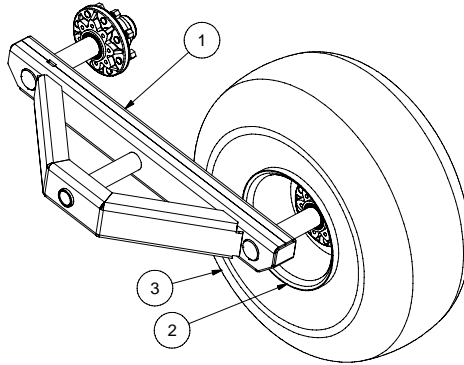

TANDEM DROIT

LISTE DE PIÈCES			
ITEM	QTÉ	PIÈCE	DESCRIPTION
1	1	234510	TANDEM DROIT
2	2	481703	JANTE DE ROUE
3	2	481603	PNEU 16.5L16