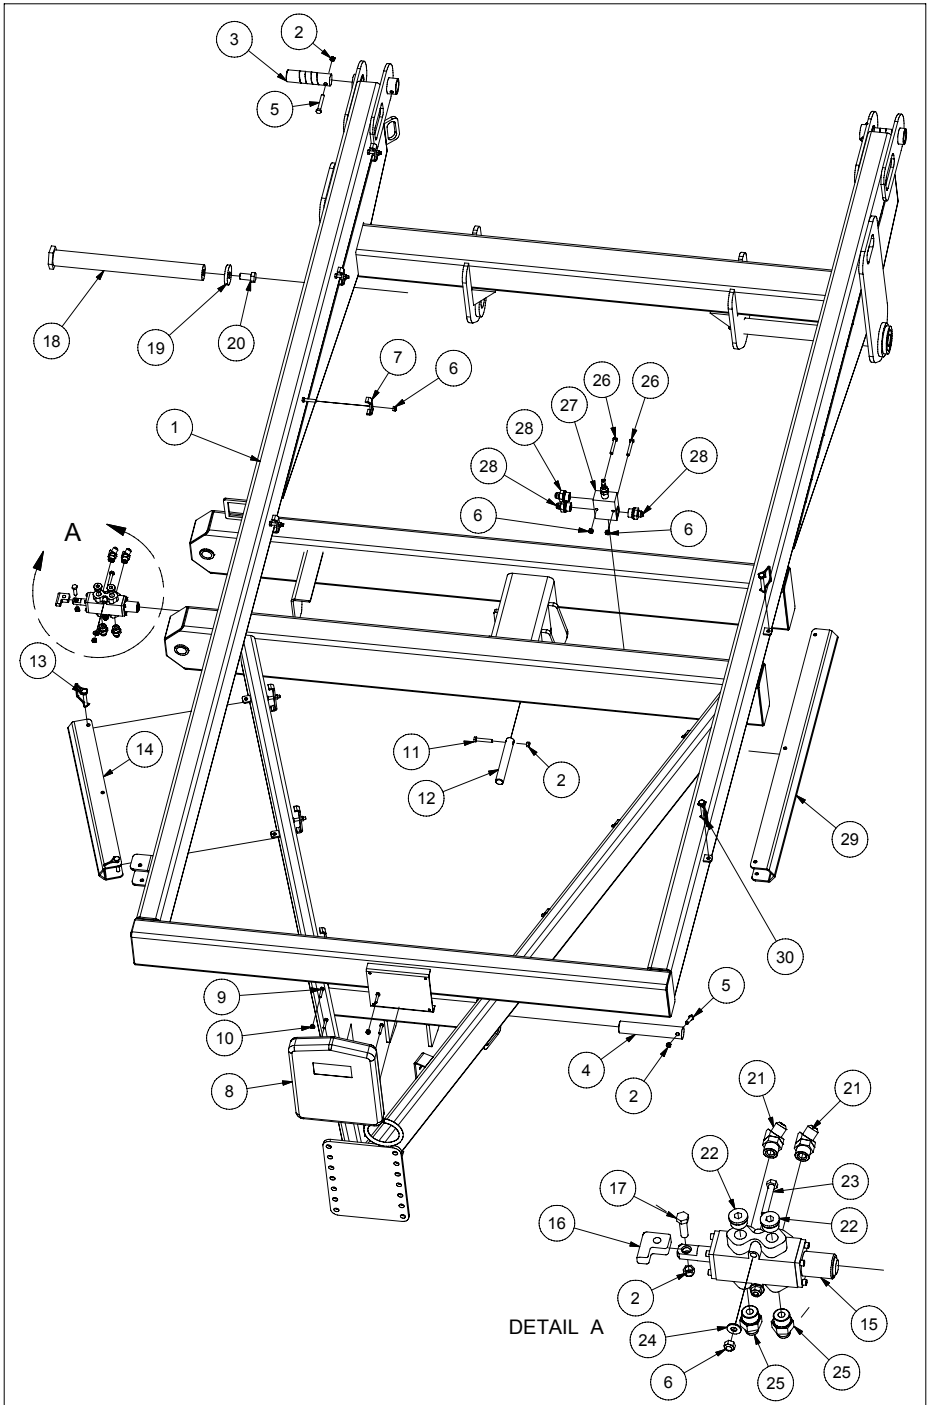

LISTE DE PIÈCES			
ITEM	QTÉ	PIÈCE	DESCRIPTION
1	1	234510	TANDEM DROIT
2	2	481703	JANTE DE ROUE
3	2	481603	PNEU 16.5L16

TANDEM GAUCHE

LISTE DE PIÈCES			
ITEM	QTÉ	PIÈCE	DESCRIPTION
1	1	234509	TANDEM GAUCHE
2	2	322299	GRAISSEUR
3	2	303498	JOINT D'ÉTANCHIÉTÉ
4	2	303497	ROULEMENT
5	2	303499	ROULEMENT
6	2	481003	CAPUCHON
7	2	303495	CAGE DE ROULEMENT
8	2	303496	CAGE DE ROULEMENT
9	2	502011	RONDELLE
10	2	320002	GOUPILLE
11	2	481452	MOYEU COMPLET
12	2	501076	ÉCROU CHÂTEAU
13	16	501902	ÉCROU DE ROUE

5 - CHÂSSIS (TRB-1000) / CYLINDRE DE DÉCHARGEMENT (TRB-1000)

DETAIL A

5 - CHÂSSIS (TRB-1000) / CYLINDRE DE DÉCHARGEMENT (TRB-1000)

LISTE DE PIÈCES

ITEM	QTÉ	PIÈCE	DESCRIPTION
1	1	234197	CHÂSSIS
2	15	501032	ÉCROU DE NYLON
3	2	234512	AXE DU PIVOT
4	1	234519	AXE DU CYLINDRE
5	6	500096	BOULON
6	21	501031	ÉCROU DE NYLON
7	13	234514	ATTACHE 2 BOYAUX
8	1	325109	PORTE DOCUMENT
9	4	500008	BOULON
10	15	501030	ÉCROU DE NYLON
11	4	500092	BOULON
12	1	234516	AXE DU CYLINDRE
13	2	320018	GOUPILLE
14	1	234517	LIMITEUR DE COURSE
15	1	465064	VALVE
16	1	234518	EMBOUT DE VALVE
17	3	500086	BOULON
18	2	234513	AXE DU TANDEM
19	2	218001	RONDELLE
20	2	500212	BOULON
21	2	451230	ADAPTEUR HYDRAULIQUE
22	2	451356	ADAPTEUR HYDRAULIQUE
23	2	500052	BOULON
24	2	502003	RONDELLE
25	4	451179	ADAPTEUR HYDRAULIQUE
26	2	500053	BOULON
27	1	465876	LIMITEUR DE PRESSION
28	3	451179	ADAPTEUR HYDRAULIQUE
29	1	234091	LIMITEUR DE COURSE
30	2	320023-1	BARRURE PTO 3PO

CYLINDRE DE DÉCHARGEMENT

LISTE DE PIÈCES

ITEM	QTÉ	PIÈCE	DESCRIPTION
1	2	322299	GRAISSEUR
2	2	450716	ADAPTEUR HYDRAULIQUE
3	1	467082	CYLINDRE HYDRAULIQUE

LISTE DE PIÈCES			
ITEM	QTÉ	PIÈCE	DESCRIPTION
1	1	234561	RONDELLE
2	2	234562	MAIN
3	1	500324	BOULON
4	1	322453	CRIC
5	1	234521-1	CÔNE DE PÔLE
6	6	500246-1	BOULON
7	6	501035-1	ÉCROU NYLON
8	4	500084	BOULON
9	1	234563	PLAQUE DE CÔNE
10	1	322299	GRAISSEUR